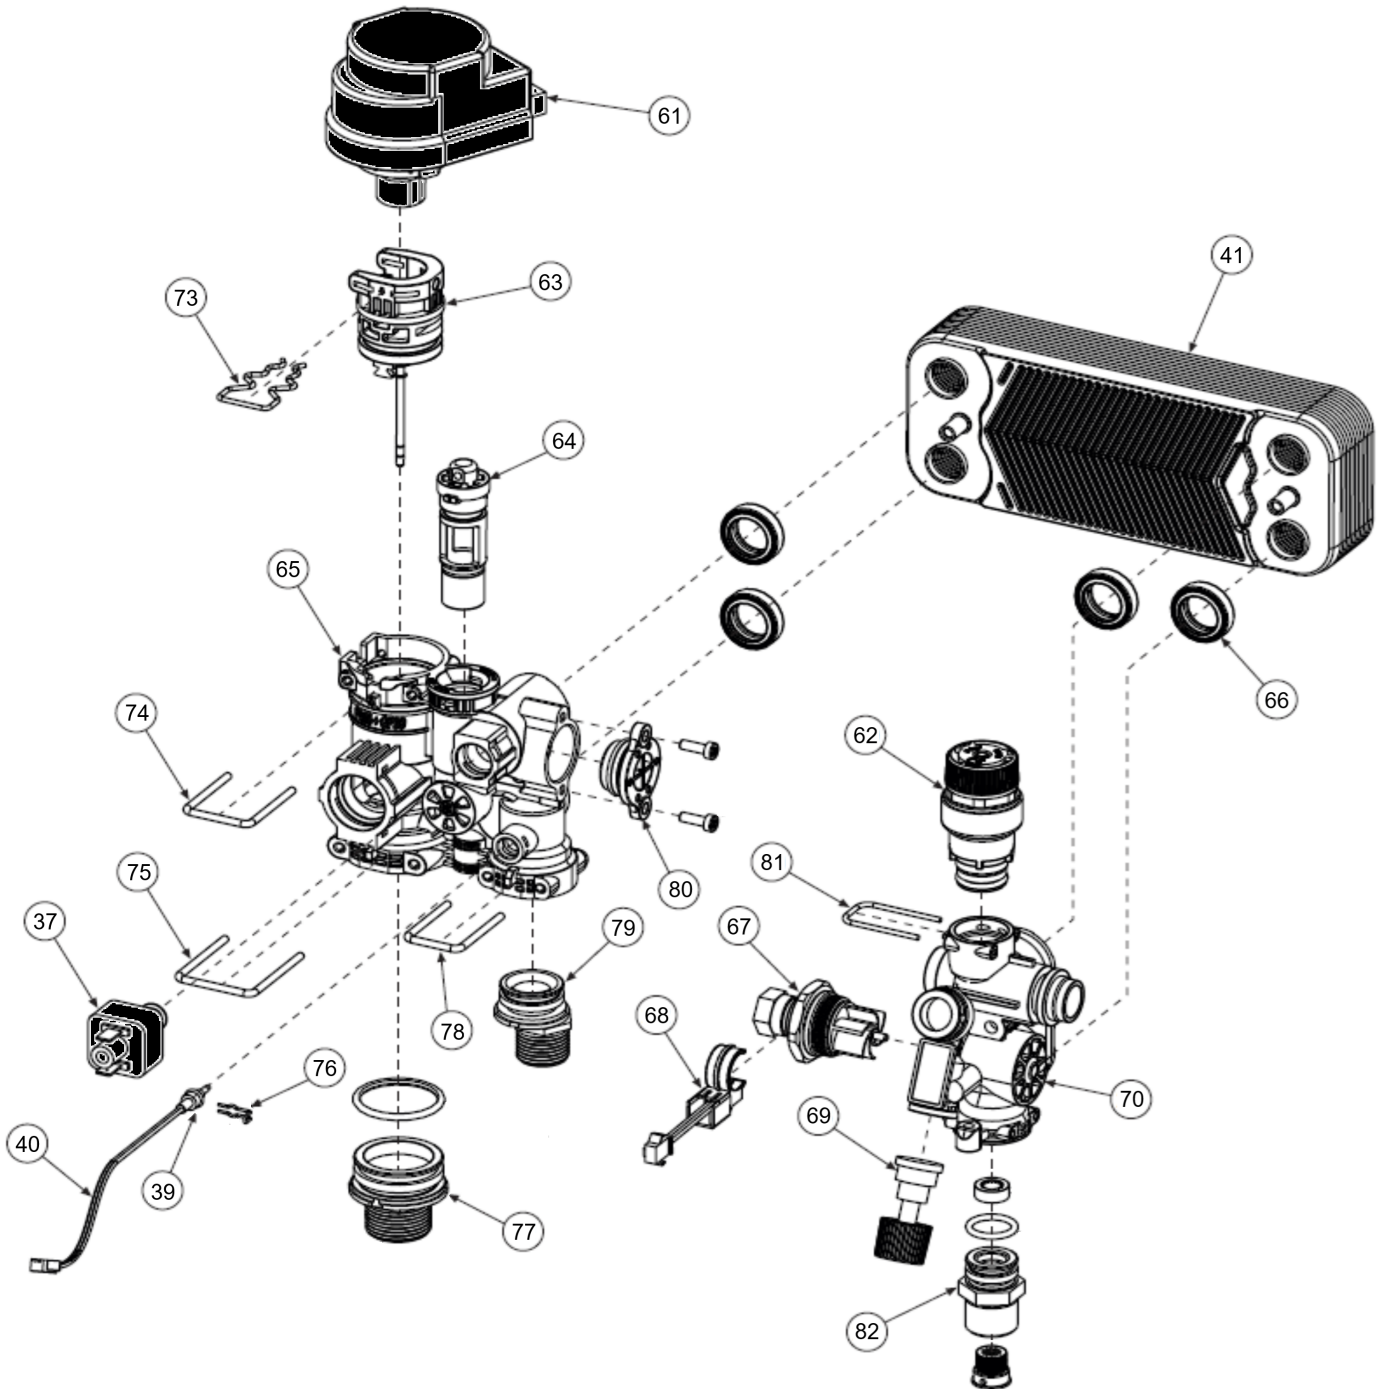

BLUEHELIX SIGMA 28C

BLUEHELIX SIGMA 28C

№.	Артикул	Наименование	К-во
1	45562230	Заглушка	1
2	411604090	Панель корпуса	2
3	41461240-A	Панель задняя	1
4	41461220-A	Кронштейн корпуса платы управления	1
5	411604270-A	Нижняя панель	1
6	45562220	Заглушка для штока долива воды	1
7	41461230-A	Кронштейн монтажной коробки	1
8	45562200	Заглушка на сливной патрубке	1
9	45562210	Опора для манометра	1
10	411604140	Крепление расширительного бака	1
11	41461180	Панель корпуса фронтальная	1
12	35017610	Корпус платы управления	1
13	36509824	Плата управления	1
14	35017591	Панель корпуса платы управления	1
15	45562180	Накладка панели управления	1
16	45460860-A	Кнопка +/- отопления	2
17	45460870-A	Кнопка зима\лето	1
18	45460960-A	Кнопка сброса	1
19	45562190-A	Заглушка для платы	1
20	45460950-A	Кнопка +/- ГВС	2
21	45160180-B	Передняя крышка корпуса платы управления	1
22	46060410-C	Электропроводка	1
23	46060421	Кабель питания	1
24	48060290	Расширительный бак	1
25	90161220	Крышка	1
26	46464150-B	Кабель электрода	1
27	90161240	Теплообменник	1
28	41165310	Хомут	2
29	45562270	Уплотнительные кольца	4
30	46361600	Датчик температуры отопления	2
31	41267000-A	Трубка	1
32	35105640	Трубка слива конденсата	1
33	3841Q540	Сифон	1
34	34300750-01	Скоба Ф18	1
35	45561340	Прокладка Ф 17 * 3.1	1
36	45460270	Трубка дренажная	1
37	46160200	Реле давления	1
38	48060410	Гидравлический блок выхода 6М (в сборе)	1
39	46361610	Датчик NTC ГВС (с проводом)	1
40	46361650	Провод датчика NTC ГВС	1
41	90160990	Теплообменник пластинчатый 14пластин	1
42	48060390	Гидравлический блок входа 14L в сборе	1
43	35014601	Гайка	1
44	35104693	Стакан для конденсата	1
45	35101921	Уплотнительное кольцо	1
46	45560300	Прокладка	1
47	46660531	Насос с регулируемой частотой (style 3)	1
48	44160120-A	Скоба Ф10	1
49	36803691	Газовый клапан	1