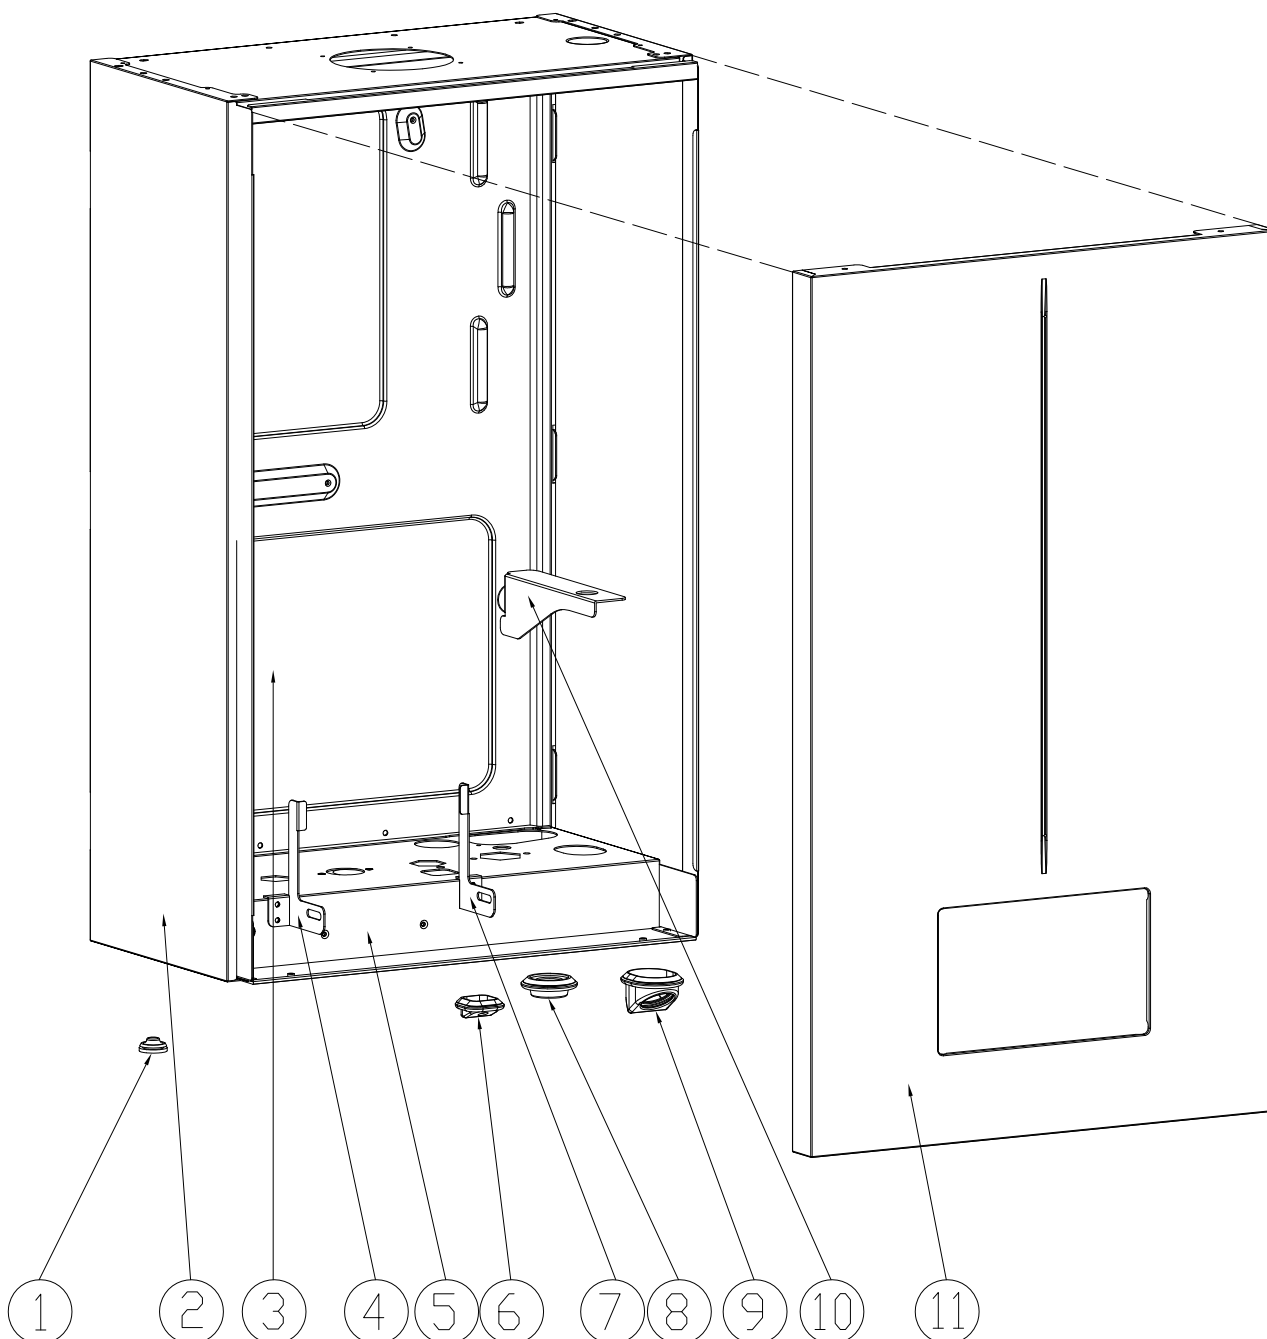

BLUEHELIX SIGMA 28C

BLUEHELIX SIGMA 28C

BLUEHELIX SIGMA 28C

№.	Артикул	Наименование	К-во
1	45562230	Заглушка	1
2	411604090	Панель корпуса	2
3	41461240-A	Панель задняя	1
4	41461220-A	Кронштейн корпуса платы управления	1
5	411604270-A	Нижняя панель	1
6	45562220	Заглушка для штока долива воды	1
7	41461230-A	Кронштейн монтажной коробки	1
8	45562200	Заглушка на сливной патрубке	1
9	45562210	Опора для манометра	1
10	411604140	Крепление расширительного бака	1
11	41461180	Панель корпуса фронтальная	1
12	35017610	Корпус платы управления	1
13	36509824	Плата управления	1
14	35017591	Панель корпуса платы управления	1
15	45562180	Накладка панели управления	1
16	45460860-A	Кнопка +/- отопления	2
17	45460870-A	Кнопка зима\лето	1
18	45460960-A	Кнопка сброса	1
19	45562190-A	Заглушка для платы	1
20	45460950-A	Кнопка +/- ГВС	2
21	45160180-B	Передняя крышка корпуса платы управления	1
22	46060410-C	Электропроводка	1
23	46060421	Кабель питания	1
24	48060290	Расширительный бак	1
25	90161220	Крышка	1
26	46464150-B	Кабель электрода	1
27	90161240	Теплообменник	1
28	41165310	Хомут	2
29	45562270	Уплотнительные кольца	4
30	46361600	Датчик температуры отопления	2
31	41267000-A	Трубка	1
32	35105640	Трубка слива конденсата	1
33	3841Q540	Сифон	1
34	34300750-01	Скоба Ф18	1
35	45561340	Прокладка Ф 17 * 3.1	1
36	45460270	Трубка дренажная	1
37	46160200	Реле давления	1
38	48060410	Гидравлический блок выхода 6М (в сборе)	1
39	46361610	Датчик NTC ГВС (с проводом)	1
40	46361650	Провод датчика NTC ГВС	1
41	90160990	Теплообменник пластинчатый 14пластин	1
42	48060390	Гидравлический блок входа 14L в сборе	1
43	35014601	Гайка	1
44	35104693	Стакан для конденсата	1
45	35101921	Уплотнительное кольцо	1
46	45560300	Прокладка	1
47	46660531	Насос с регулируемой частотой (style 3)	1
48	44160120-A	Скоба Ф10	1
49	36803691	Газовый клапан	1