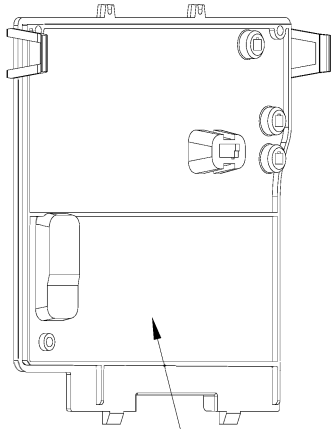

12

13

14

15

16

18

17

19

20

21

22

23