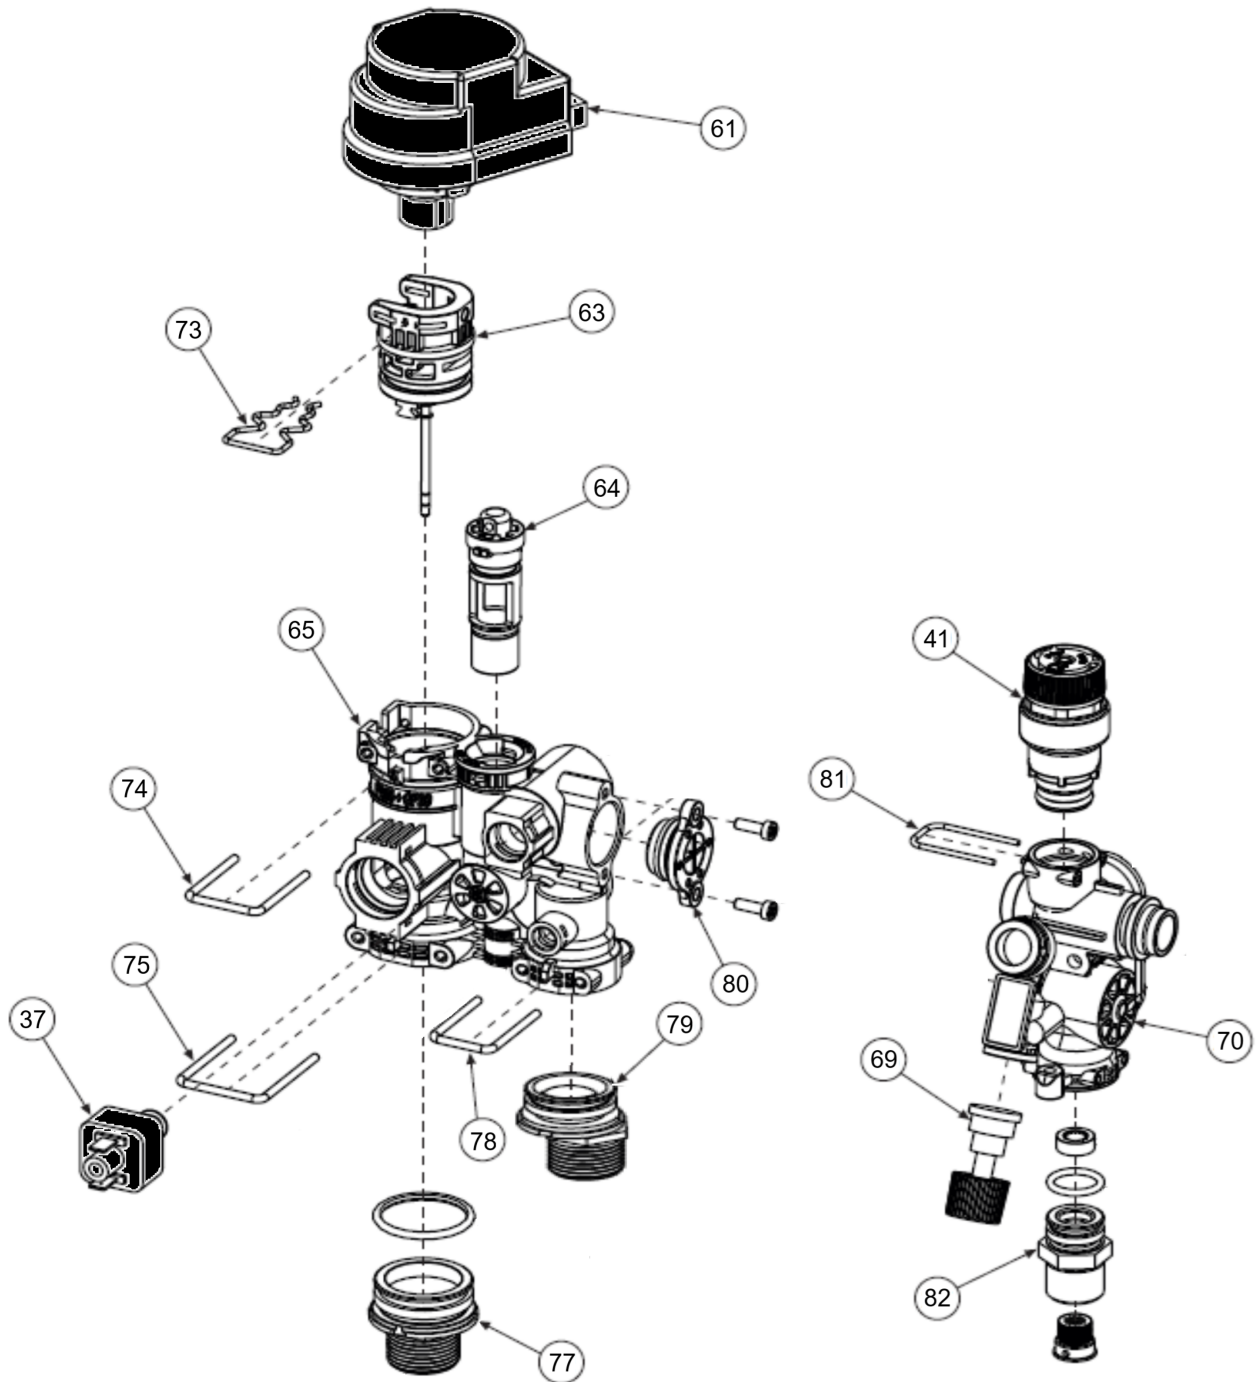

Lista Pezzi / Spare Parts / Ersatzteile
List Onderdelen / Liste Pieces Detaches / Lista Piezas De Repuesto

BLUEHELIX SIGMA 34H

BLUEHELIX SIGMA 34H

№.	Артикул	Наименование	К-во
1	45562230	Заглушка	1
2	41461210	Панель корпуса	2
3	41461240-A	Панель задняя	1
4	41461220-A	Кронштейн корпуса платы управления	1
5	411604360-A	Нижняя панель	1
6	45562220	Заглушка для штока долива воды	1
7	41461230-A	Кронштейн монтажной коробки	1
8	45562200	Заглушка на сливной патрубке	1
9	45562210	Опора для манометра	1
10	411604140	Крепление расширительного бака	1
11	41461180	Панель корпуса фронтальная	1
12	35017610	Корпус платы управления	1
13	36509824	Плата управления	1
14	35017591	Панель корпуса платы управления	1
15	45562180	Накладка панели управления	1
16	45460860-A	Кнопка +/- отопления	2
17	45460870-A	Кнопки зима\лето	1
18	45460960-A	Кнопка сброса	1
19	45562190-A	Заглушка для платы	1
20	45460950-A	Кнопка +/-ГВС	2
21	45160180-B	Передняя крышка корпуса платы управления	1
22	46464210-A	Электропроводка	1
23	46060460	Кабель питания	1
24	48060290	Расширительный бак	1
25	90161260	Крышка	1
26	46464150-A	Кабель электрода	1
27	90161250	Теплообменник	1
28	41165310	Хомут	2
29	45562270	Уплотнительные кольца	4
30	46361600	Датчик температуры отопления	2
31	41267010-A	Трубка	1
32	35105640	Трубка слива конденсата	1
33	3841Q540	Сифон	1
34	34300750-01	Скоба Ф18	1
35	45561340	Прокладка Ф 17 * 3.1	1
36	45460270	Трубка дренажная	1
37	46160200	Реле давления	1
38	48060411	Гидравлический блок выхода	1
39	44161060	Датчик температуры ГВС (заглушка)	1
41	48060380	Теплообменник пластинчатый 10 пластин	1
42	48060391	Гидравлический блок входа в сборе	1
43	35014601	Гайка	1
44	35104693	Стакан для конденсата	1
45	35101921	Уплотнительное кольцо	1
46	45560300	Прокладка	1
47	46660531	Насос с регулируемой частотой	1
48	44160120-A	Скоба Ф10	1
49	36803691	Газовый клапан	1