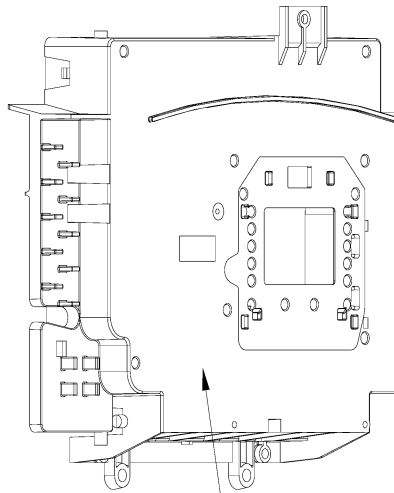

12

13

14

15

16

18

17

19

20

21

22

23