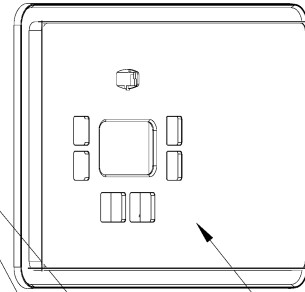

18

17

19

20

21