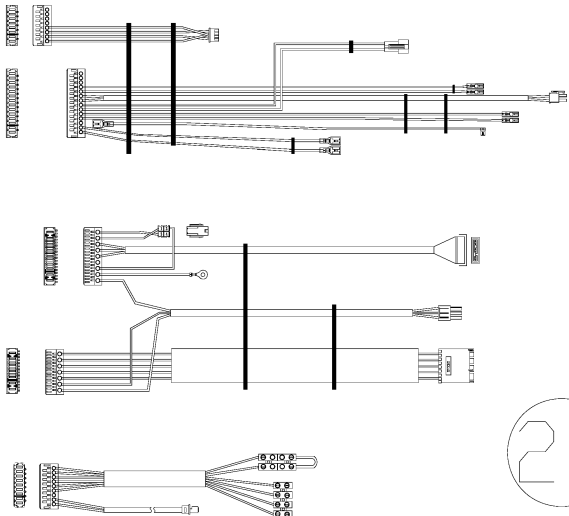

BLUEHELIX SIGMA 34H

12

13

14

15

16

18

17

19

20

21

22

23

Lista Pezzi / Spare Parts / Ersatzteile
List Onderdelen / Liste Pieces Detaches / Lista Piezas De Repuesto

BLUEHELIX SIGMA 34H

Lista Pezzi / Spare Parts / Ersatzteile
List Onderdelen / Liste Pieces Detaches / Lista Piezas De Repuesto

BLUEHELIX SIGMA 34H

№.	Артикул	Наименование	К-во
50	46361630-A	Манометр	1
51	34017430	Прокладка газового клапана	1
52	36603220	Вентури	1
53	41267240	Трубка газовая	1
54	45562260	Уплотнительное кольцо 13.9*2.65	1
55	44161020	Зажим вентури	1
56	35105940	Уплотнение вентури	1
57	46660580	Вентилятор	1
58	41267040-A	Трубка расширительного бака	1
59	45562080	Прокладка 3/8	1
60	35105900	Прокладка вентилятора	1
61	46660190	Сервопривод	1
63	46660460	Картридж трехходового крана	1
64	902626400	Байпас	1
65	45460920	Гидроузел выпускной	1
69	902626410	Кран подпитки	1
70	45460930	Гидроузел впускной	1
73	411604150	Скоба крепления сервопривода	1
74	411604160	Скоба крепления трехходового крана	1
75	411604170	Скоба крепления штуцера	1
76	411604190	Зажим крепления датчика ГВС	1
77	41561480	Штуцер 3/4" с уплотнением	1
78	411604180	Скоба крепления штуцера	1
79	41561480	Штуцер 3/4" с уплотнением	1
80	45460890	Заглушка с винтами	1
81	45460910	Скоба крепления сбросного клапана	1
82	41561500	Штуцер входа холодной воды в сборе 1/2"	1
83	3980V831	Электрод	1