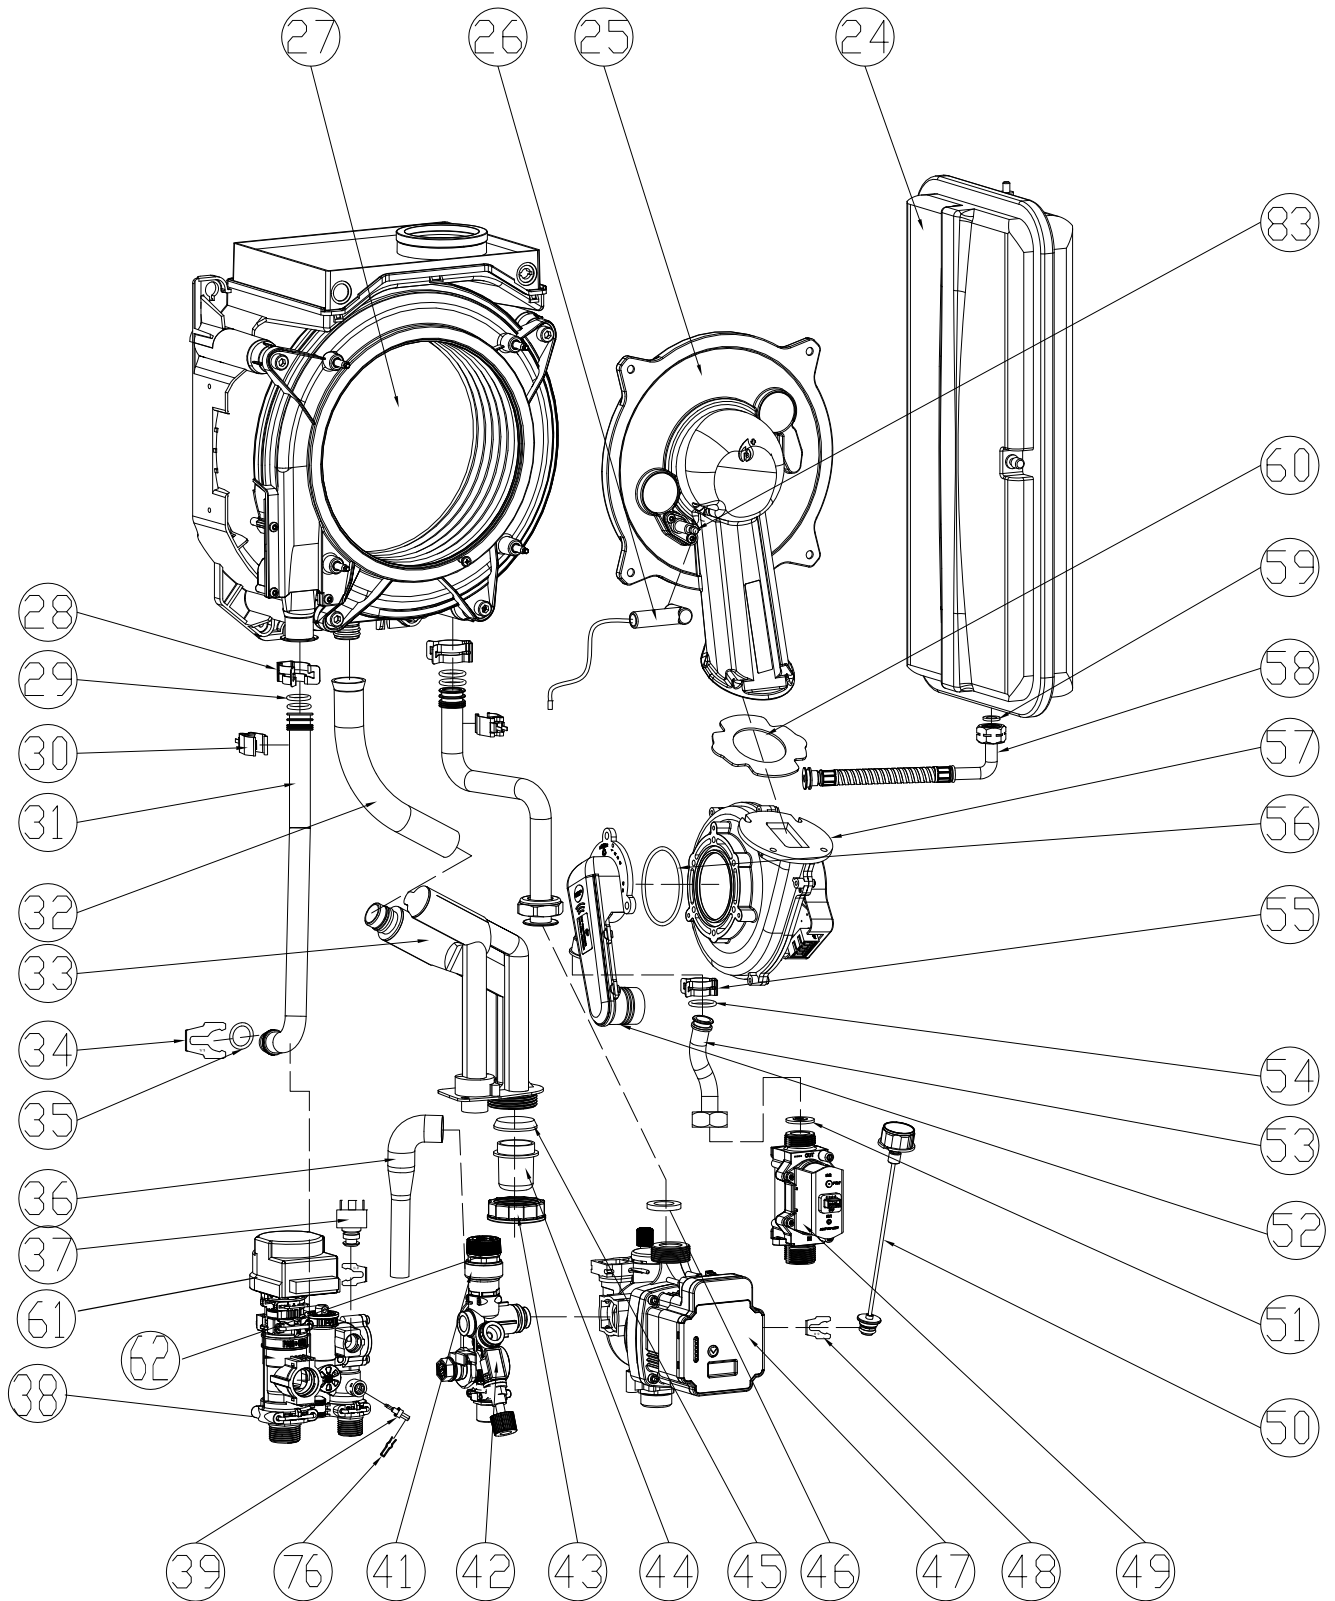

19

20

21

22

23

Lista Pezzi / Spare Parts / Ersatzteile
List Onderdelen / Liste Pieces Detaches / Lista Piezas De Repuesto

BLUEHELIX SIGMA 34H

Lista Pezzi / Spare Parts / Ersatzteile
List Onderdelen / Liste Pieces Detaches / Lista Piezas De Repuesto

BLUEHELIX SIGMA 34H

№.	Артикул	Наименование	К-во
50	46361630-A	Манометр	1
51	34017430	Прокладка газового клапана	1
52	36603220	Вентури	1
53	41267240	Трубка газовая	1
54	45562260	Уплотнительное кольцо 13.9*2.65	1
55	44161020	Зажим вентури	1
56	35105940	Уплотнение вентури	1
57	46660580	Вентилятор	1
58	41267040-A	Трубка расширительного бака	1
59	45562080	Прокладка 3/8	1
60	35105900	Прокладка вентилятора	1
61	46660190	Сервопривод	1
63	46660460	Картридж трехходового крана	1
64	902626400	Байпас	1
65	45460920	Гидроузел выпускной	1
69	902626410	Кран подпитки	1
70	45460930	Гидроузел впускной	1
73	411604150	Скоба крепления сервопривода	1
74	411604160	Скоба крепления трехходового крана	1
75	411604170	Скоба крепления штуцера	1
76	411604190	Зажим крепления датчика ГВС	1
77	41561480	Штуцер 3/4" с уплотнением	1
78	411604180	Скоба крепления штуцера	1
79	41561480	Штуцер 3/4" с уплотнением	1
80	45460890	Заглушка с винтами	1
81	45460910	Скоба крепления сбросного клапана	1
82	41561500	Штуцер входа холодной воды в сборе 1/2"	1
83	3980V831	Электрод	1