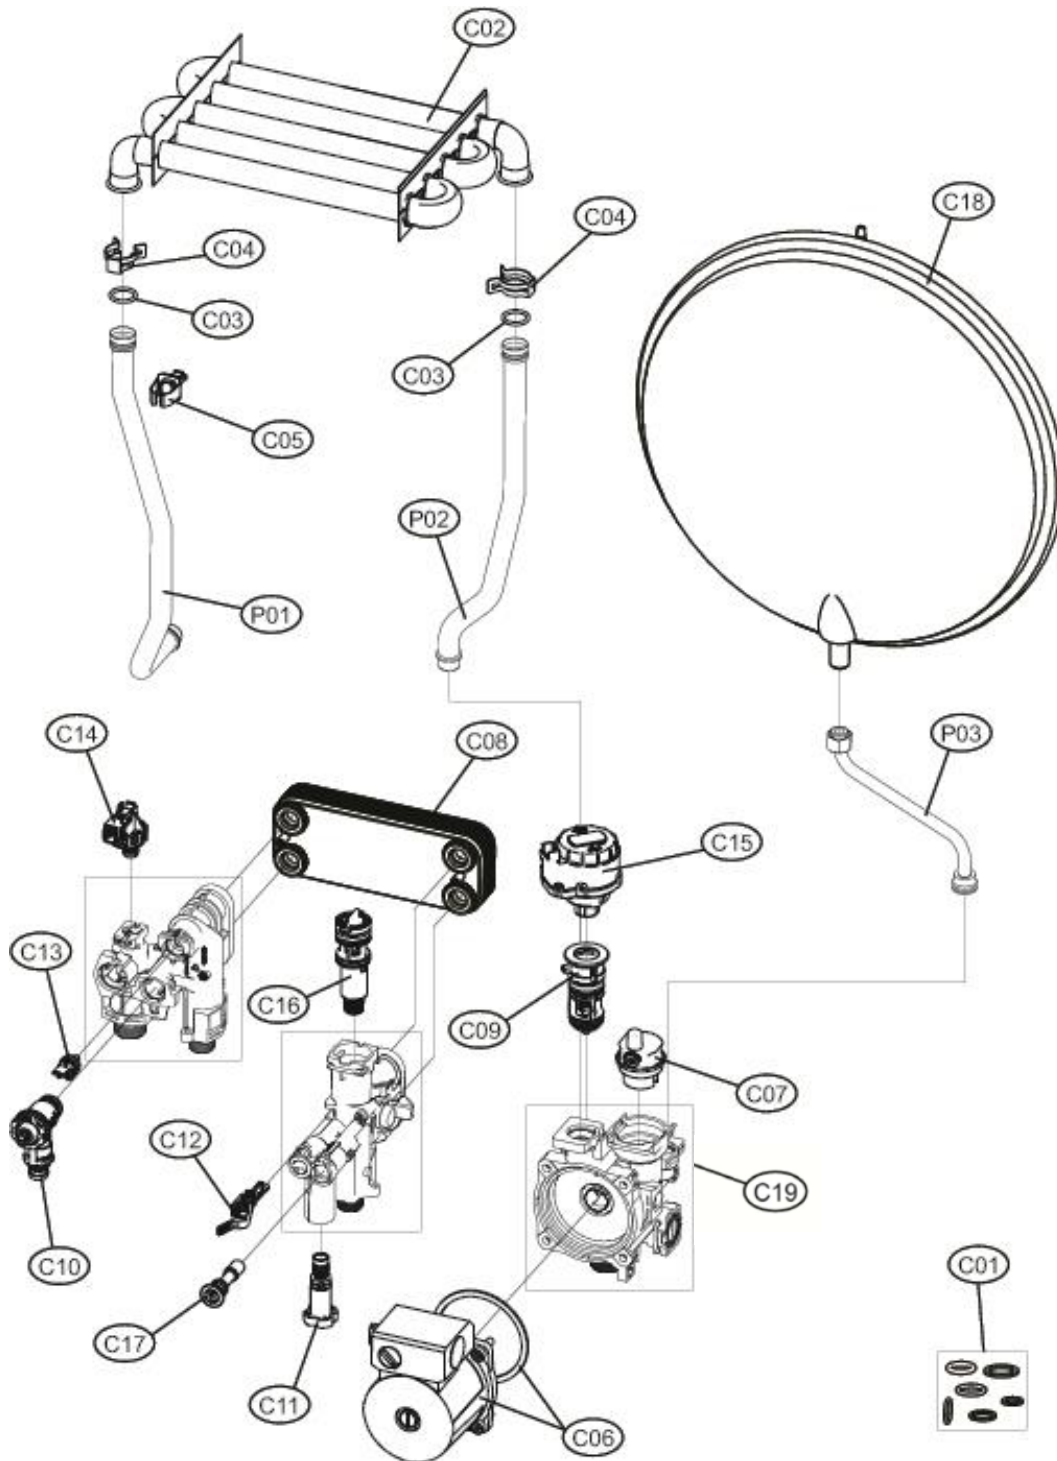

DIVAtech D C 24

Lista Pezzi / Spare Parts / Ersatzteile
List Onderdelen / Liste Pieces Detaches / Lista Piezas De Repuesto

DIVAtech D C 24

Ferrolì

Lista Pezzi / Spare Parts / Ersatzteile
List Onderdelen / Liste Pieces Detaches / Lista Piezas De Repuesto

DIVAtech D C 24

Lista Pezzi / Spare Parts / Ersatzteile
List Onderdelen / Liste Pieces Detaches / Lista Piezas De Repuesto

DIVAtech D C 24

Lista Pezzi / Spare Parts / Ersatzteile
List Onderdelen / Liste Pieces Detaches / Lista Piezas De Repuesto

DIVAtech D C 24

Lista Pezzi / Spare Parts / Ersatzsteile
List Onderdelen / Liste Pieces Detaches / Lista Piezas De Repuesto

DIVAtch D C 24

No.	Code	Qty.
A01	3980I270 Корпус котла	1
B01	3980I620 Плата управления в корпусе	1
B02	39847500 Накладка панели управления	1
B03	3980I610 Манометр	1
B04	3980L360 Проводка котла, комплект	1
B05	39841300 Кабель	1
C01	3980L370 Прокладки, комплект	1
C02	39820880 Теплообменник основной	1
C03	39844180 Прокладки основного теплообменника, 20 шт	1
C04	39840260 Скоба, комплект 10 шт	1
C05	39819550 Датчик NTC отопления, сдвоенный	1
C06	3980L220 Насос	1
C07	3980H990 Воздухоотводчик	1
C08	3980I000 Теплообменник пластинчатый	1
C09	3980I030 Картридж трехходового крана	1
C10	3980I040 Клапан сбросной	1
C11	3980I050 Кран подпитки	1
C12	3980I060 Датчик протока ГВС	1
C13	3980I070 Датчик NTC ГВС	1
C14	3980I080 Реле минимального давления	1
C15	3980I090 Сервопривод	1
C16	3980I110 Фильтр холодной воды	1
C17	3980I130 Обратный клапан подпитки	1
C18	39836720 Расширительный бак 10л	1
C19	3980P140 Гидравлический узел насоса	1
P01	34226971 Трубка	1
P02	34227400 Трубка	1
P03	3841Q551 Трубка	1
D01	39820770 Термостат дымовых	1
D02	39819731 Горелка	1
D03	39819700 Форсунки комплект G20	1
D04	39819710 Форсунки комплект G30/31	1
D05	39819431 Электрод	1
D06	39820920 Изоляция камеры сгорания в сборе	1
D07	3980I300 Газовый клапан	1
P04	3841R220 Трубка	1