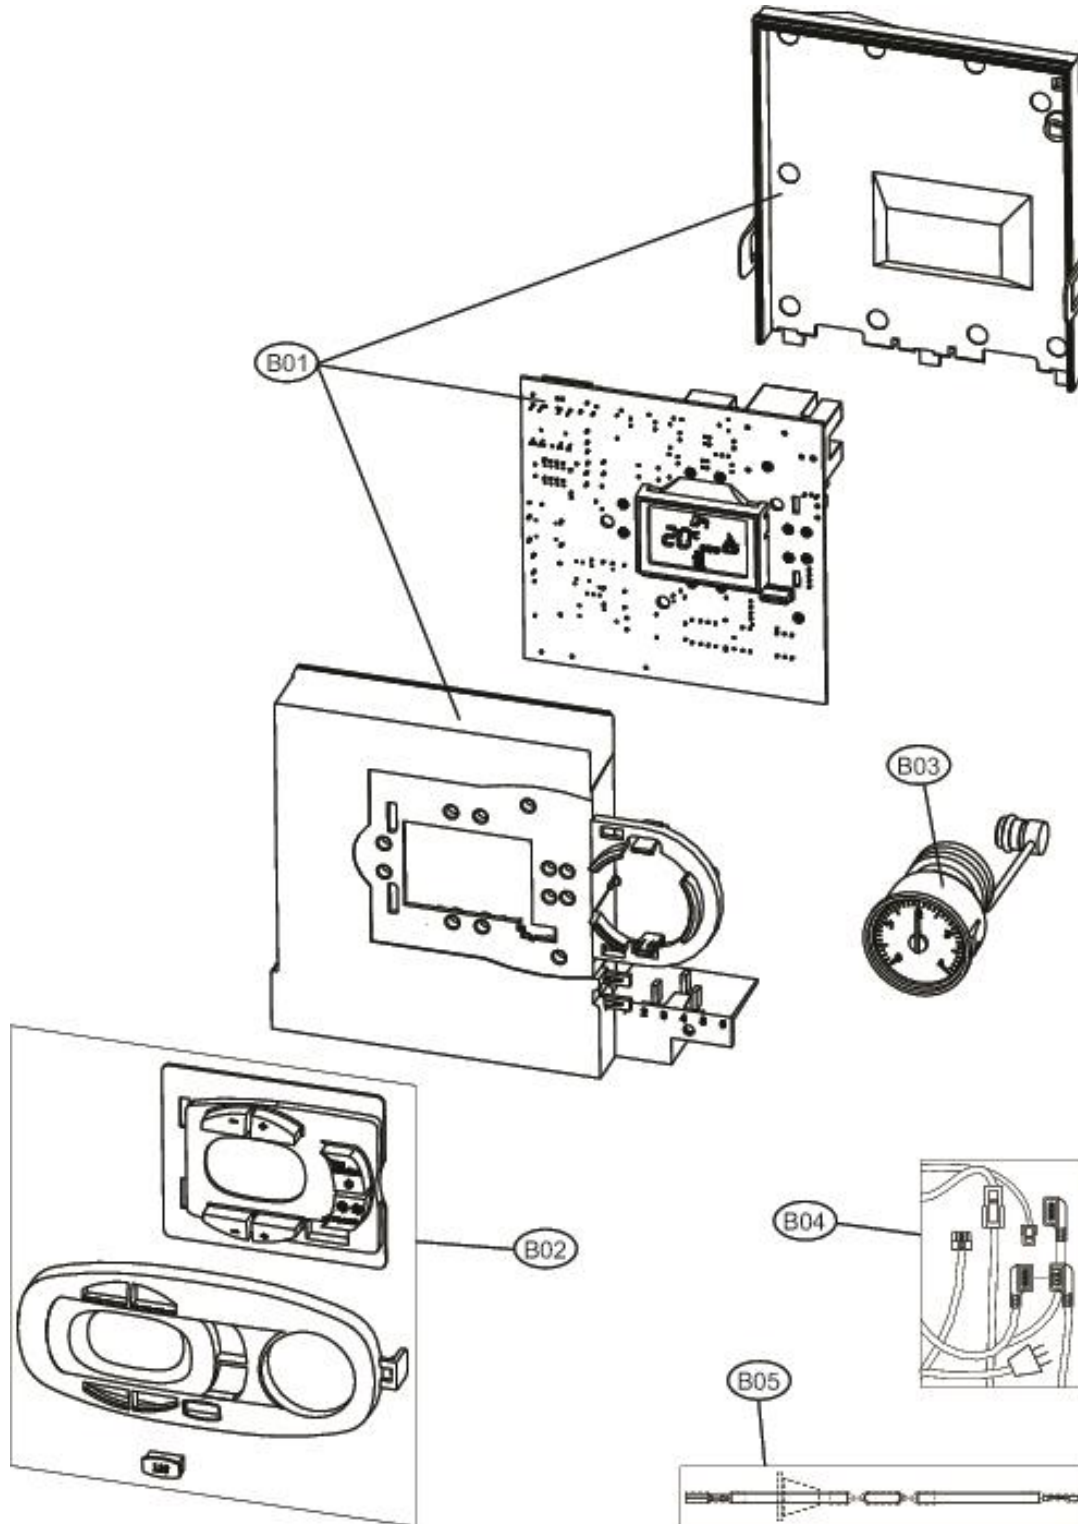

DIVAtech D C 24

Lista Pezzi / Spare Parts / Ersatzteile
List Onderdelen / Liste Pieces Detaches / Lista Piezas De Repuesto

DIVAtech D C 24

Ferrolì

Lista Pezzi / Spare Parts / Ersatzteile
List Onderdelen / Liste Pieces Detaches / Lista Piezas De Repuesto

DIVAtech D C 24

Lista Pezzi / Spare Parts / Ersatzteile
List Onderdelen / Liste Pieces Detaches / Lista Piezas De Repuesto

DIVAtech D C 24

Lista Pezzi / Spare Parts / Ersatzteile
List Onderdelen / Liste Pieces Detaches / Lista Piezas De Repuesto

DIVAtech D C 24

Lista Pezzi / Spare Parts / Ersatzsteile
List Onderdelen / Liste Pieces Detaches / Lista Piezas De Repuesto

DIVAtch D C 24

No.	Code	Qty.
A01	3980I270 Корпус котла	1
B01	3980I620 Плата управления в корпусе	1
B02	39847500 Накладка панели управления	1
B03	3980I610 Манометр	1
B04	3980L360 Проводка котла, комплект	1
B05	39841300 Кабель	1
C01	3980L370 Прокладки, комплект	1
C02	39820880 Теплообменник основной	1
C03	39844180 Прокладки основного теплообменника, 20 шт	1
C04	39840260 Скоба, комплект 10 шт	1
C05	39819550 Датчик NTC отопления, сдвоенный	1
C06	3980L220 Насос	1
C07	3980H990 Воздухоотводчик	1
C08	3980I000 Теплообменник пластинчатый	1
C09	3980I030 Картридж трехходового крана	1
C10	3980I040 Клапан сбросной	1
C11	3980I050 Кран подпитки	1
C12	3980I060 Датчик протока ГВС	1
C13	3980I070 Датчик NTC ГВС	1
C14	3980I080 Реле минимального давления	1
C15	3980I090 Сервопривод	1
C16	3980I110 Фильтр холодной воды	1
C17	3980I130 Обратный клапан подпитки	1
C18	39836720 Расширительный бак 10л	1
C19	3980P140 Гидравлический узел насоса	1
P01	34226971 Трубка	1
P02	34227400 Трубка	1
P03	3841Q551 Трубка	1
D01	39820770 Термостат дымовых	1
D02	39819731 Горелка	1
D03	39819700 Форсунки комплект G20	1
D04	39819710 Форсунки комплект G30/31	1
D05	39819431 Электрод	1
D06	39820920 Изоляция камеры сгорания в сборе	1
D07	3980I300 Газовый клапан	1
P04	3841R220 Трубка	1