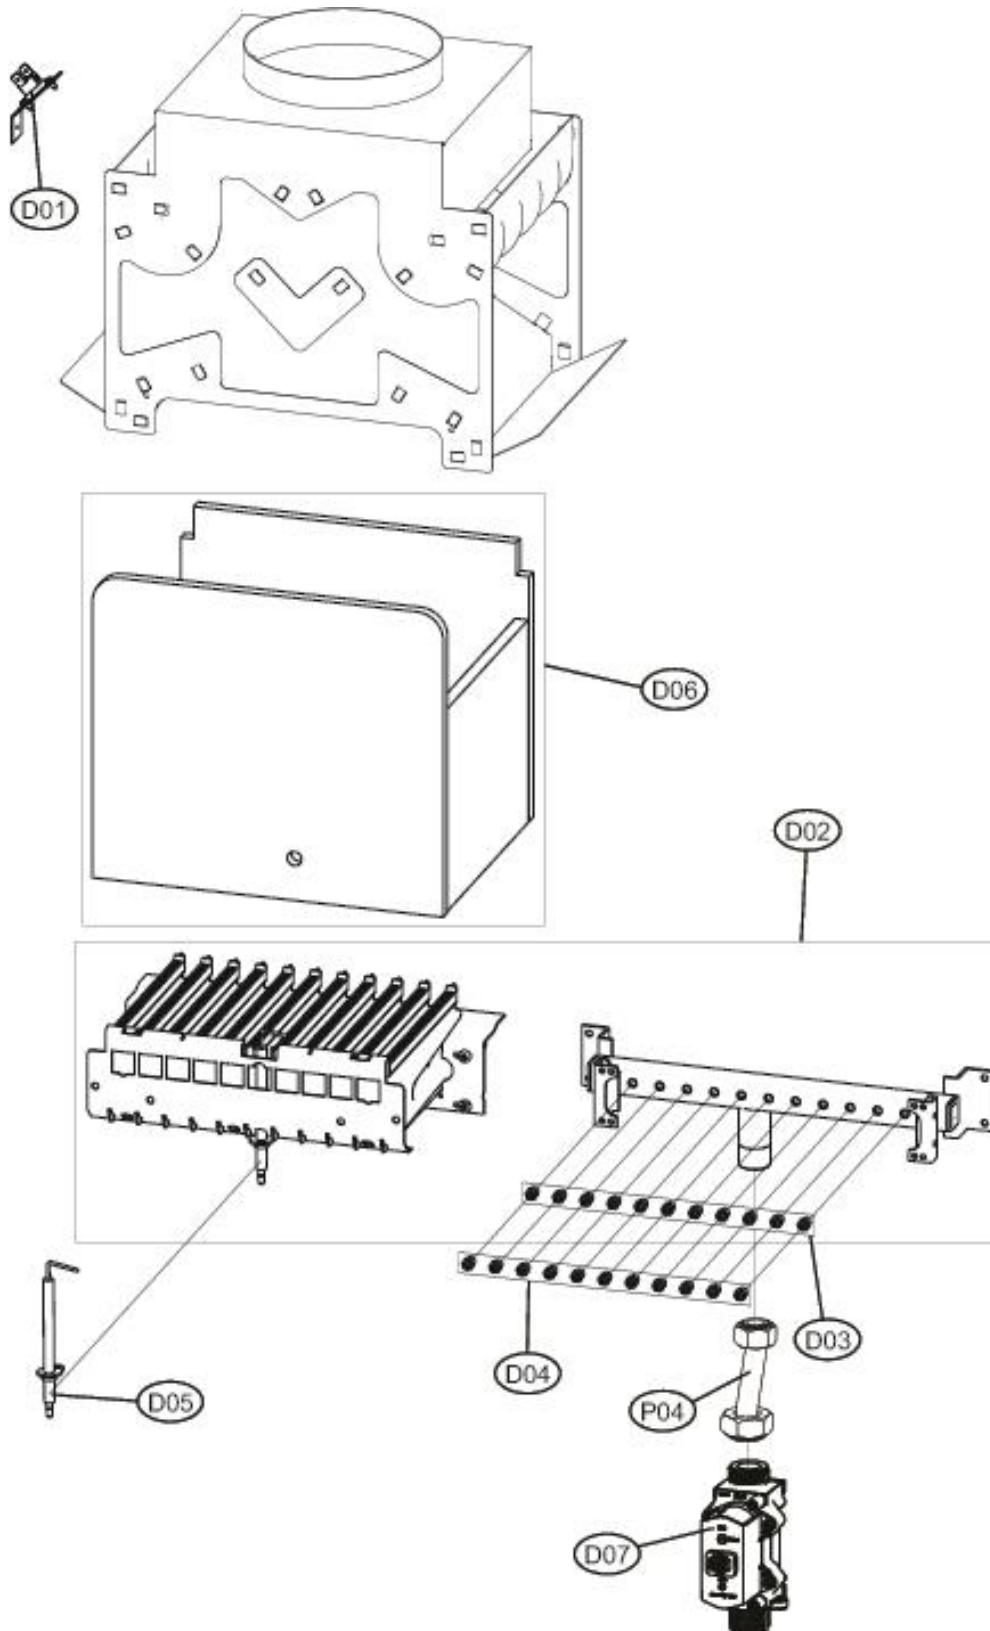

DIVAtech D C 24

Lista Pezzi / Spare Parts / Ersatzteile
List Onderdelen / Liste Pieces Detaches / Lista Piezas De Repuesto

DIVAtech D C 24

Lista Pezzi / Spare Parts / Ersatzteile
List Onderdelen / Liste Pieces Detaches / Lista Piezas De Repuesto

DIVAtech D C 24

Lista Pezzi / Spare Parts / Ersatzsteile
List Onderdelen / Liste Pieces Detaches / Lista Piezas De Repuesto

DIVAtch D C 24

No.	Code	Qty.
A01	3980I270 Корпус котла	1
B01	3980I620 Плата управления в корпусе	1
B02	39847500 Накладка панели управления	1
B03	3980I610 Манометр	1
B04	3980L360 Проводка котла, комплект	1
B05	39841300 Кабель	1
C01	3980L370 Прокладки, комплект	1
C02	39820880 Теплообменник основной	1
C03	39844180 Прокладки основного теплообменника, 20 шт	1
C04	39840260 Скоба, комплект 10 шт	1
C05	39819550 Датчик NTC отопления, сдвоенный	1
C06	3980L220 Насос	1
C07	3980H990 Воздухоотводчик	1
C08	3980I000 Теплообменник пластинчатый	1
C09	3980I030 Картридж трехходового крана	1
C10	3980I040 Клапан сбросной	1
C11	3980I050 Кран подпитки	1
C12	3980I060 Датчик протока ГВС	1
C13	3980I070 Датчик NTC ГВС	1
C14	3980I080 Реле минимального давления	1
C15	3980I090 Сервопривод	1
C16	3980I110 Фильтр холодной воды	1
C17	3980I130 Обратный клапан подпитки	1
C18	39836720 Расширительный бак 10л	1
C19	3980P140 Гидравлический узел насоса	1
P01	34226971 Трубка	1
P02	34227400 Трубка	1
P03	3841Q551 Трубка	1
D01	39820770 Термостат дымовых	1
D02	39819731 Горелка	1
D03	39819700 Форсунки комплект G20	1
D04	39819710 Форсунки комплект G30/31	1
D05	39819431 Электрод	1
D06	39820920 Изоляция камеры сгорания в сборе	1
D07	3980I300 Газовый клапан	1
P04	3841R220 Трубка	1