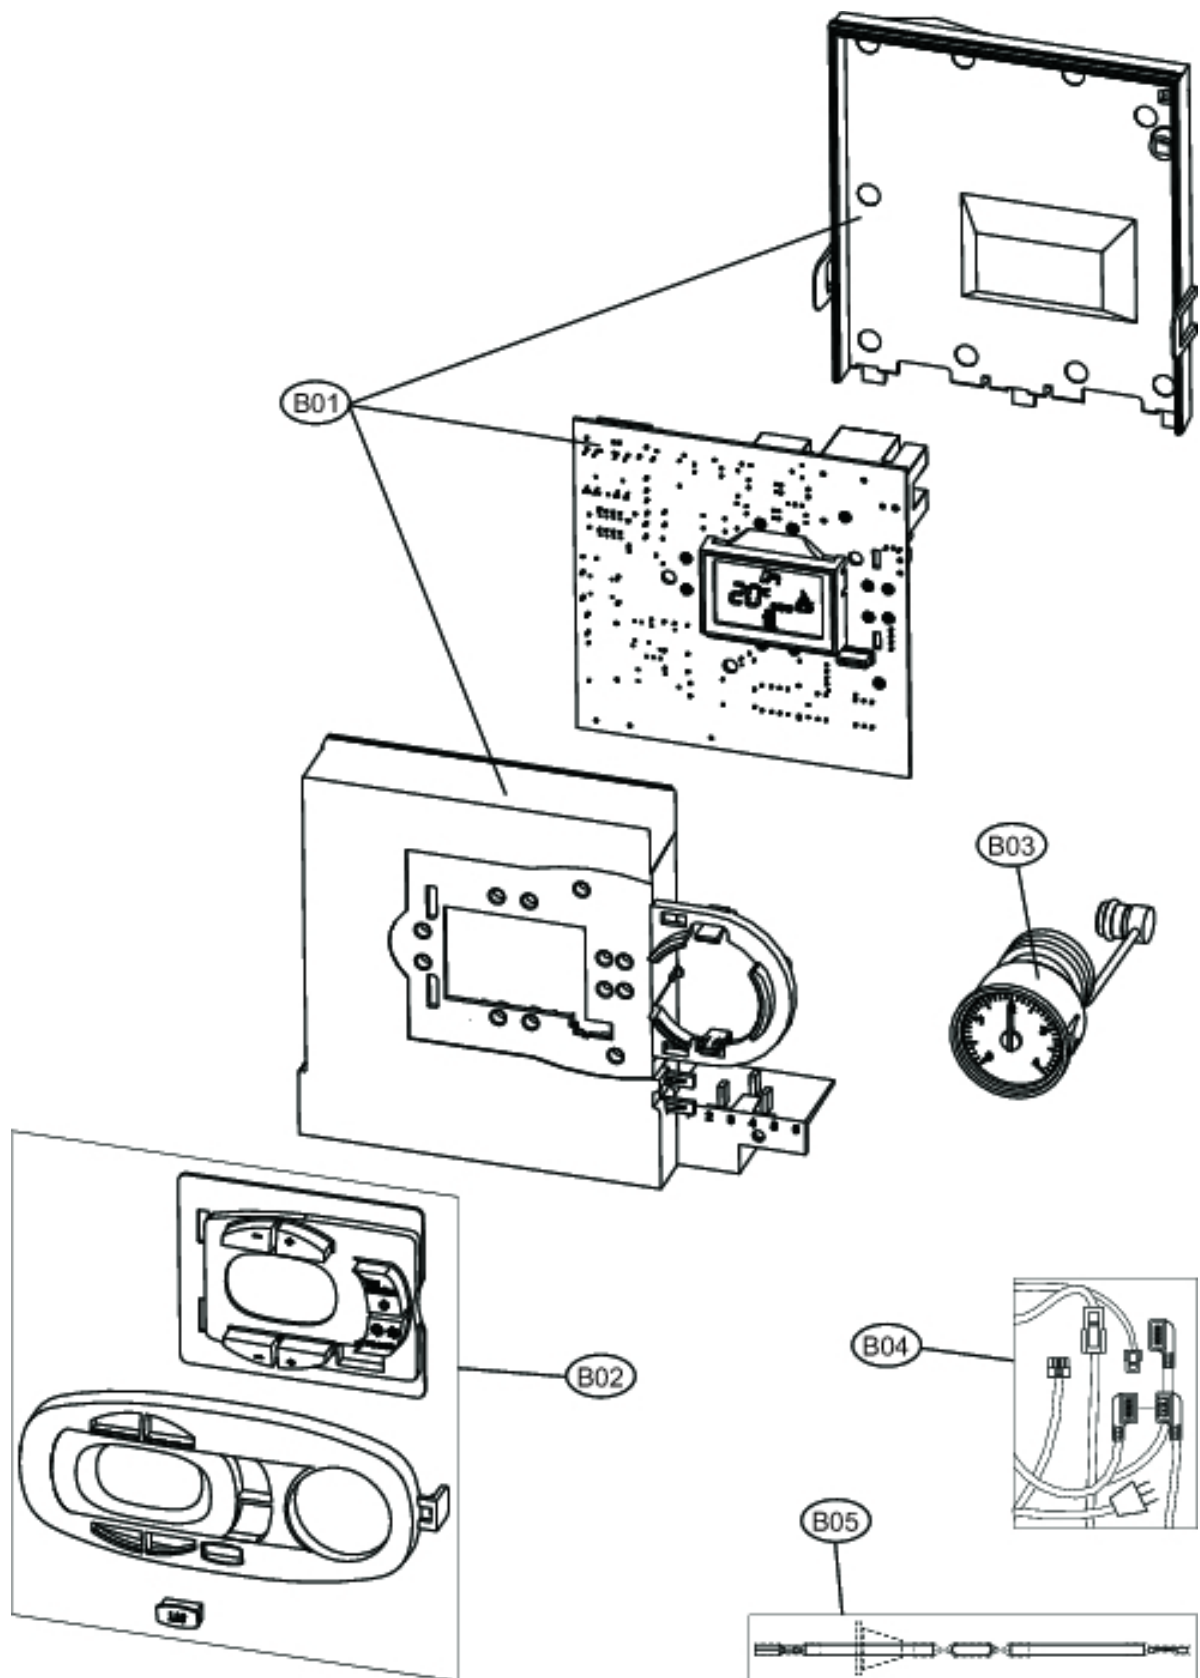

Lista Pezzi / Spare Parts / Ersatzteile
List Onderdelen / Liste Pieces Detaches / Lista Piezas De Repuesto

DIVAtech D F37