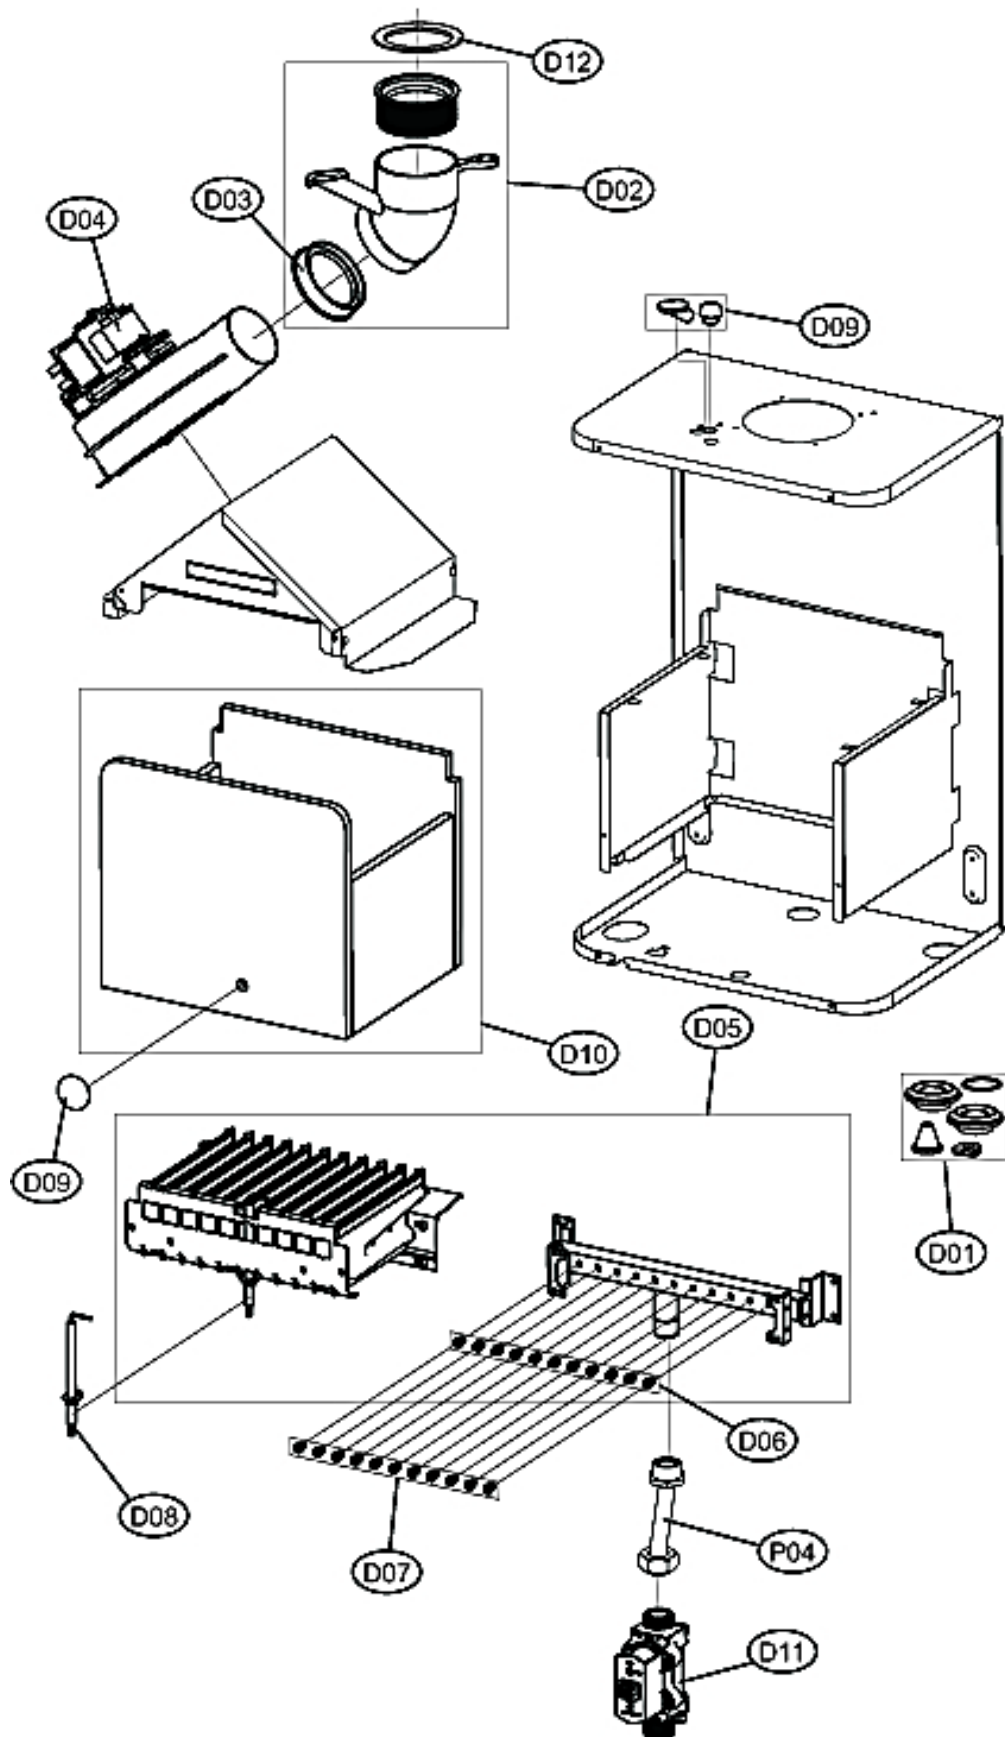

DIVAtech D F37

Lista Pezzi / Spare Parts / Ersatzteile
List Onderdelen / Liste Pieces Detaches / Lista Piezas De Repuesto

DIVAtech D F37

Lista Pezzi / Spare Parts / Ersatzteile
List Onderdelen / Liste Pieces Detaches / Lista Piezas De Repuesto

DIVAtech D F37

DIVAtch D F37

LISTA PEZZI

POS.	CODICE	DESC.	QT.
A01	3980L350	Корпус котла	1.000
B01	3980I620	Плата управления в корпусе	1.000
B02	39847500	Накладка панели управления	1.000
B03	3980I610	Манометр	1.000
B04	3980L210	Проводка котла, комплект	1.000
B05	39841300	Кабель	1.000
C01	3980L230	Прокладки, комплект	1.000
C02	39822740	Теплообменник основной	1.000
C03	39844180	Прокладки основного теплообменника, 20 шт	1.000
C04	39840260	Скоба, комплект 10 шт	1.000
C05	39819550	Датчик NTC отопления, сдвоенный	1.000
C06	3980L220	Насос	1.000
C07	3980H990	Воздухоотводчик	1.000
C08	3980I020	Теплообменник пластинчатый	1.000
C09	3980I030	Картридж трехходового крана	1.000
C10	3980I040	Клапан сбросной	1.000
C11	3980I050	Кран подпитки	1.000
C12	3980I060	Датчик протока ГВС	1.000
C13	3980I070	Датчик NTC ГВС	1.000
C14	3980I080	Реле минимального давления	1.000
C15	3980I090	Сервопривод	1.000
C16	3980I110	Фильтр холодной воды	1.000
C17	3980I130	Обратный клапан подпитки	1.000
C18	39836720	Расширительный бак 10 л	1.000
C19	3980P140	Гидравлический узел насоса	1.000
P01	34226971	Трубка	1.000
P02	34227430	Трубка	1.000
P03	3841R070	Трубка	1.000
D01	39819680	Уплотнения, набор	1.000
D02	39817990	Патрубок выхода дымовых газов	1.000
D03	39843790	Муфта	1.000
D04	39846750	Вентилятор 32 кВт	1.000
D05	39831351	Горелка	1.000
D06	39822770	Форсунки комплект G20	1.000
D07	39822780	Форсунки комплект G30/31	1.000
D08	39819431	Электрод	1.000
D09	39820480	Стекло смотровое	1.000
D10	39838110	Изоляция камеры сгорания в сборе	1.000
D11	3980I300	Газовый клапан	1.000
D12	39818010	Диафрагма	1.000
P04	3841R050	Трубка	1.000