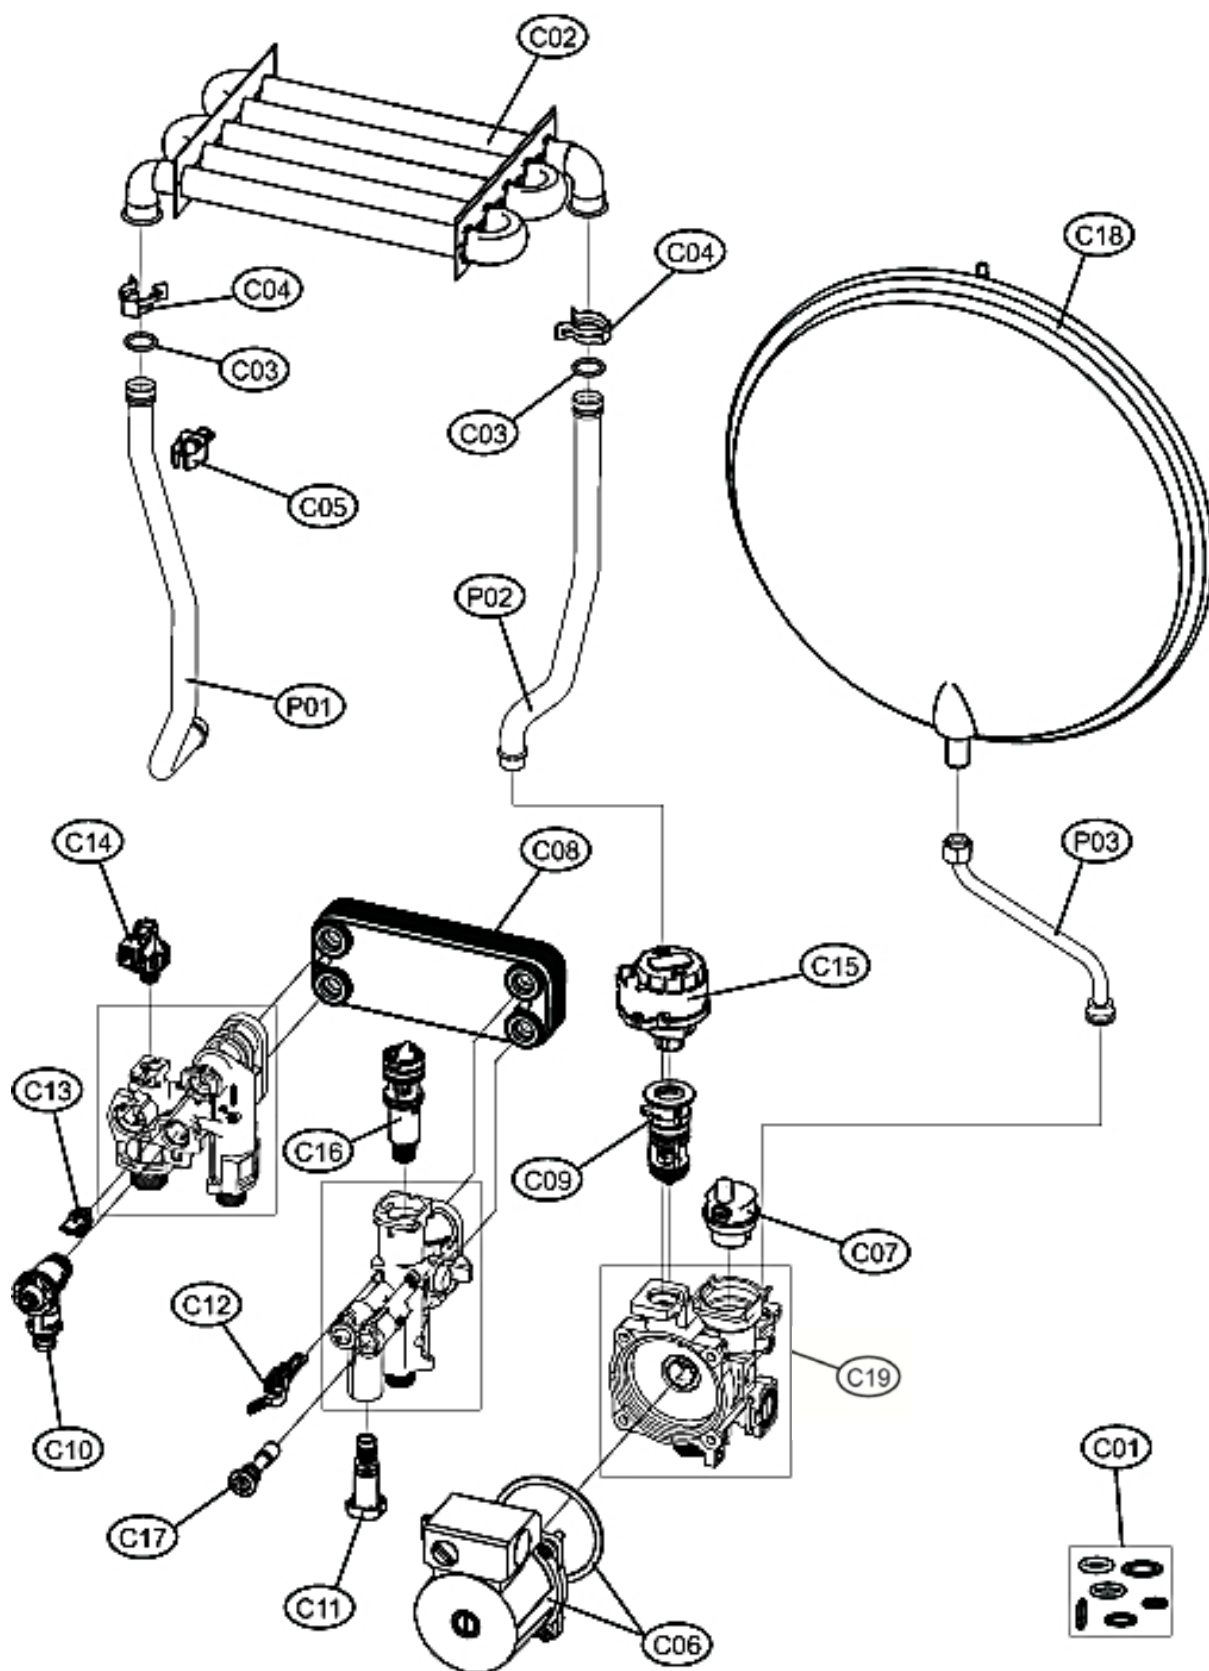

Lista Pezzi / Spare Parts / Ersatzteile
List Onderdelen / Liste Pieces Detaches / Lista Piezas De Repuesto

DIVAtech D F37