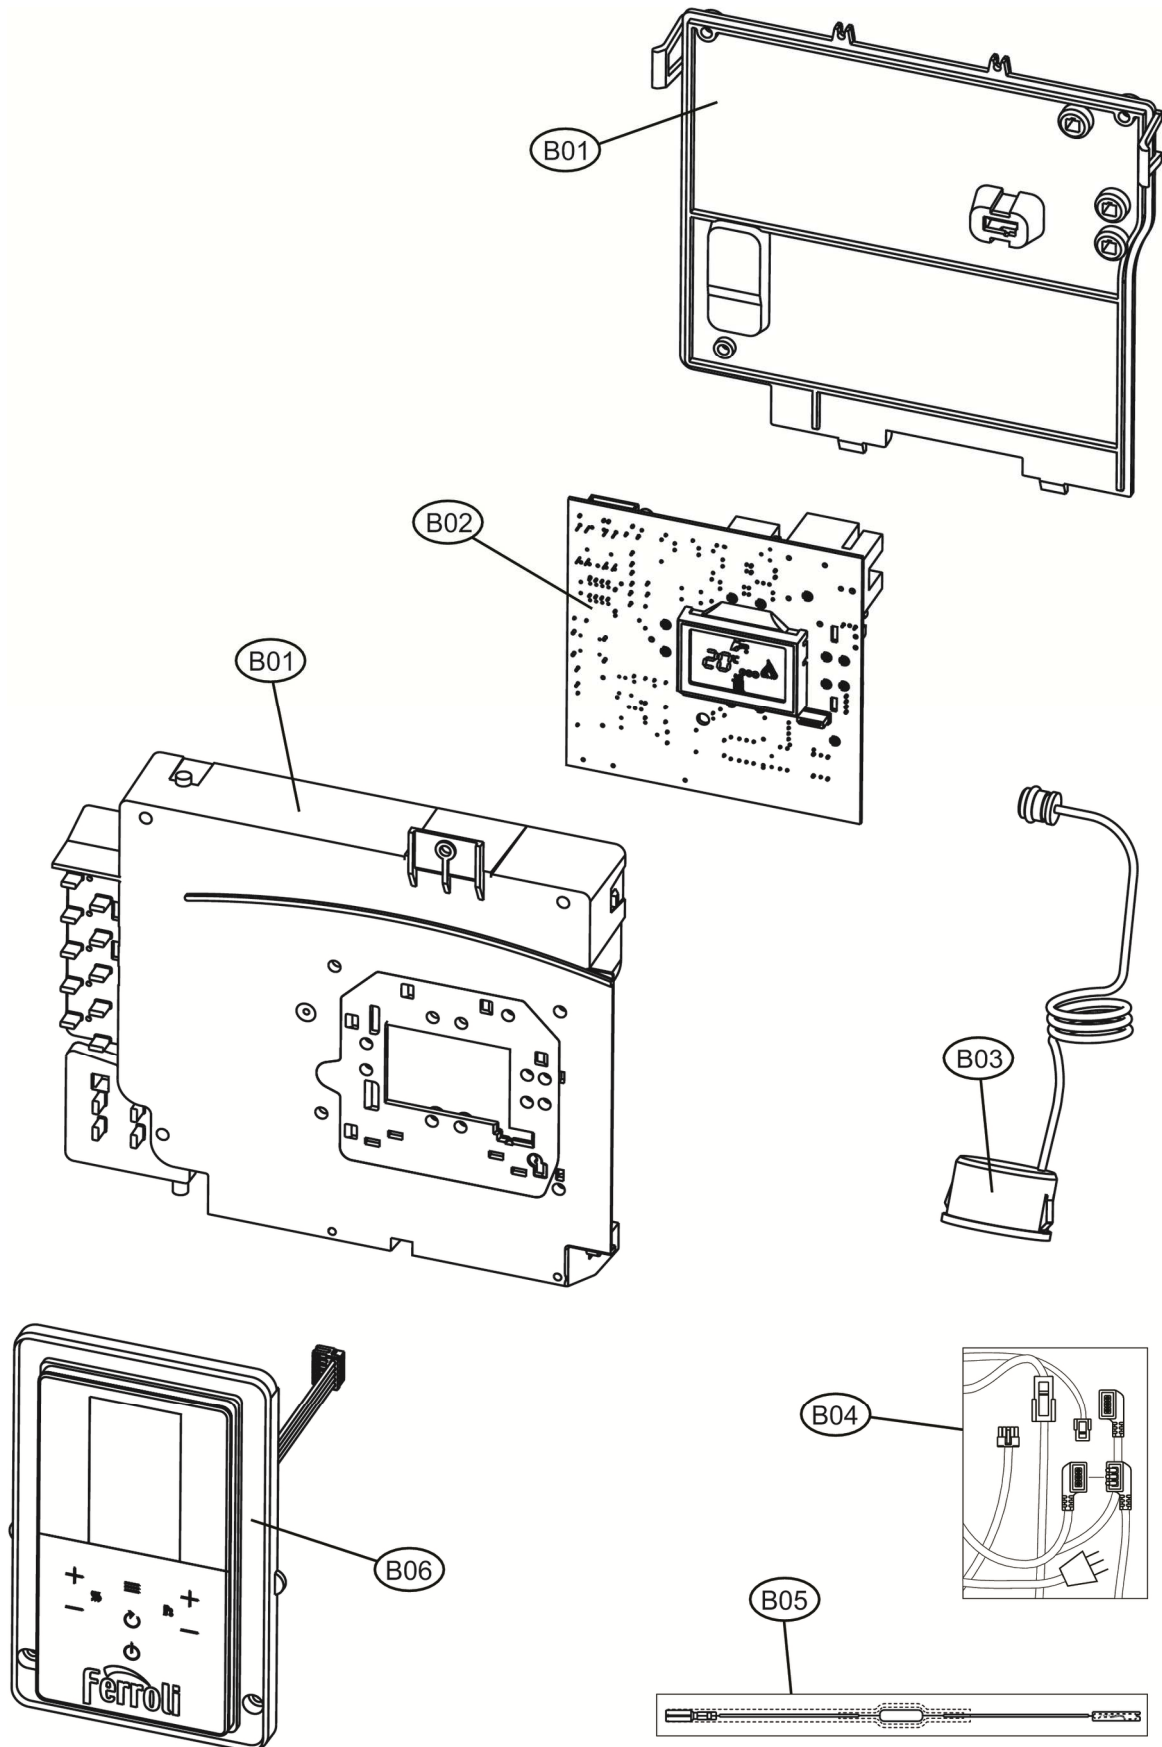

DIVATOP D HF32