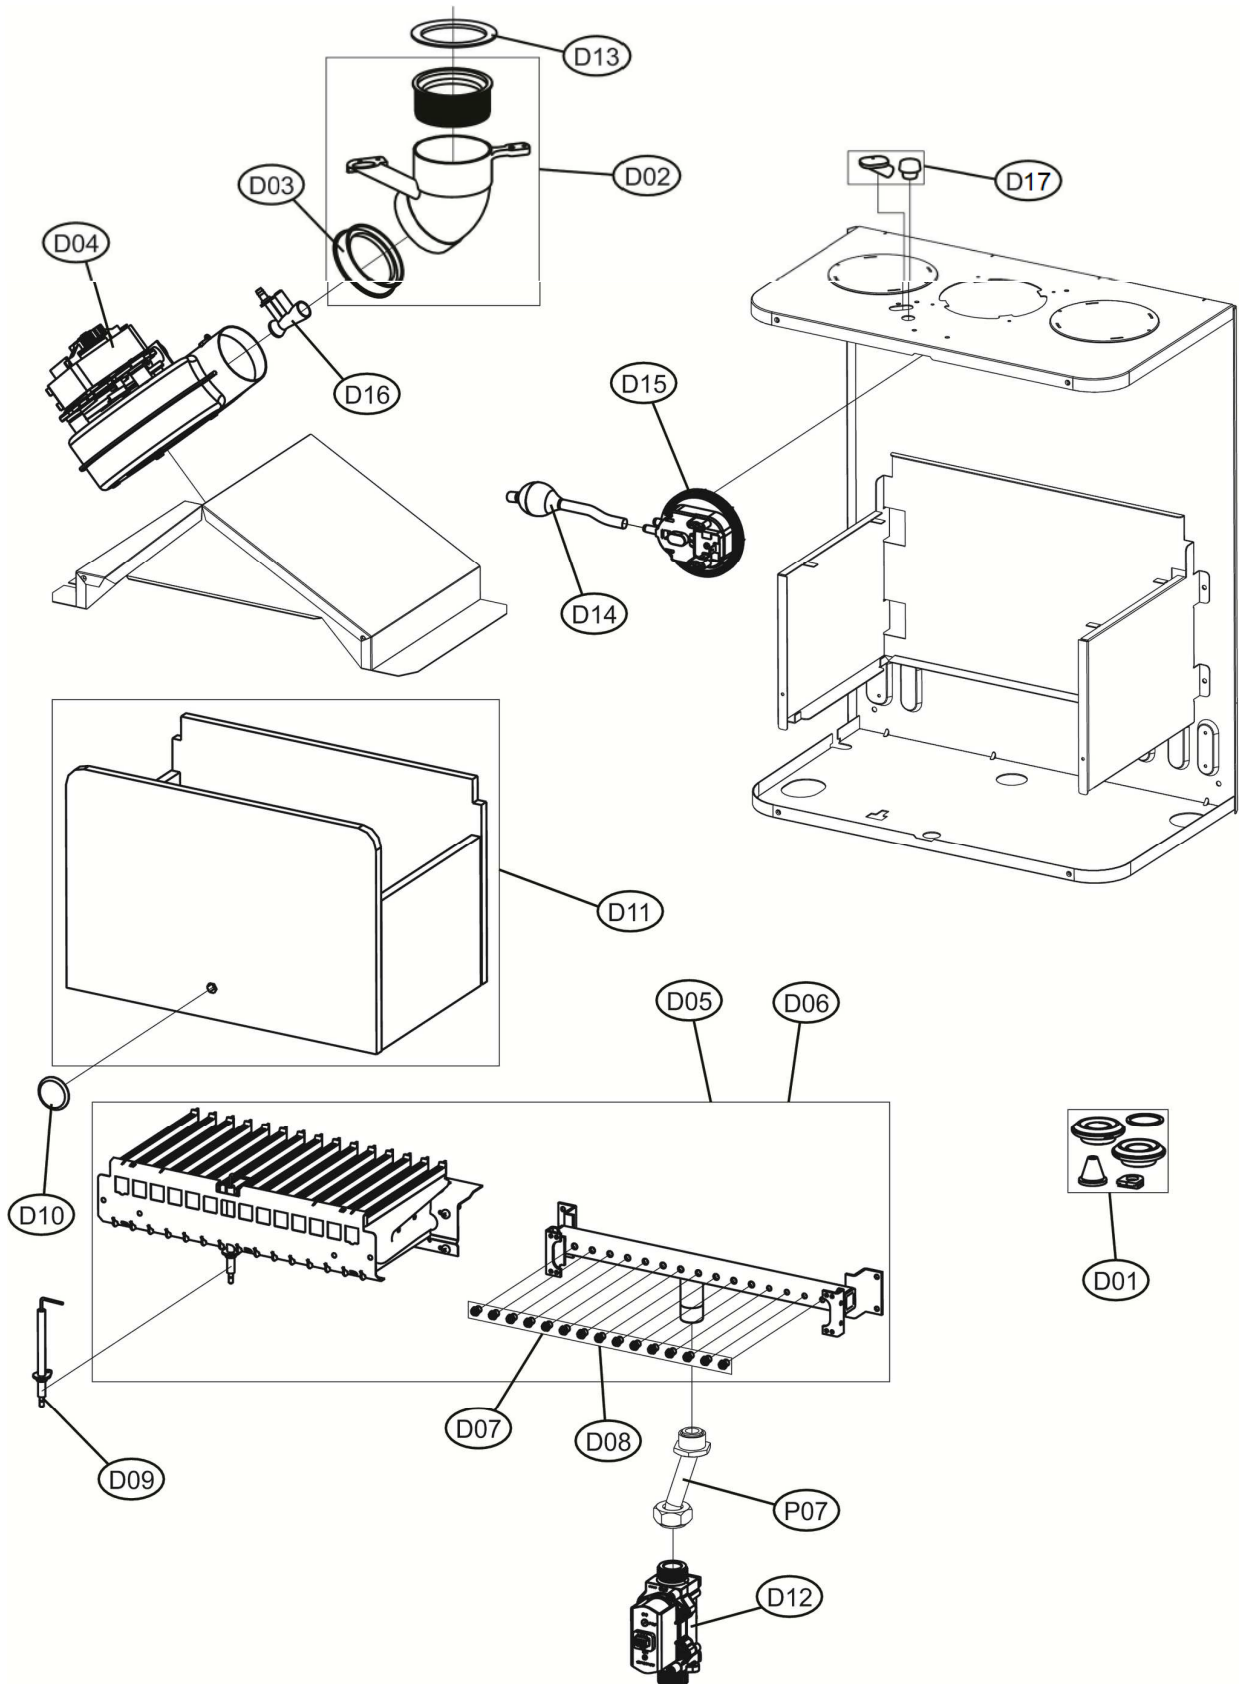

DIVATOP D HF32

DIVATOP D HF32

LISTA PEZZI

POS.	CODICE	DESC.	QT.
A01	3980001460	Панель котла боковая (3111L140)	2
A02	3980001470	Панель котла фронтальная (3111L180)	1
B01	3980001490	Кожух платы управления (35018590-17610)	1
B02	3980001501	Плата управления (36510201)	1
B03	39818210	Манометр (36402070)	1
B04	3980001700	Проводка котла (3830000070)	1
B05	39841300	Провод электрода (38325341)	1
B06	3980003440	Панель управления (38520140)	1
C01	3982G160	Прокладки комплект SR.0DA	1
C02	39822210	Теплообменник основной (37404091)	1
C03	39844180	Прокладка теплообменника 20 шт. (35100860)	1
C04	39840260	Скоба 10 шт. D18 (34301241)	1
C05	39819550	Датчик NTC отопления сдвоенный (36200730)	1
C06	3982G150	Насос DWP 15-60 в сборе (36603410)	1
C07	3982G110	Электродвигатель насоса 6M (3940M450)	1
C08	3982G120	Корпус насоса (3940M460)	1
C09	3982G130	Воздухоотводчик (3940M470)	1
C10	3980Z780	Трехходовой кран (35017860)	1
C11	39848620	Сервопривод (36602080)	1
C12	3980I040	Сбросной клапан (36903350)	1
C13	39808980	Кран подпитки 3/8" Тр.5014 (36901470)	1
C14	39818260	Реле минимального давления (39404710)	1
C15	39818791	Клапан байпаса (36902191)	1
C16	39836720	Расширительный бак 10LT. (36803121)	1
D01	39819680	Уплотнения набор Sr.ABF7	1
D02	39817990	Патрубок дымовых газов (33301610)	1
D03	39843790	Диафрагма дымохода (35102280)	1
D04	39818021	Вентилятор (36601873)	1
D05	39819731	Горелка в сборе 15R (метан) (37608932)	1
D07	39819700	Форсунки G20, 1,35x15 (34009821)	1
D08	39819710	Форсунки G30/31 0,79x15 (34013300)	1
D09	39819431	Электрод (36702891)	1
D10	39820480	Смотровое стекло (35102690-35102350)	1
D11	39820920	Теплоизоляция камеры сгорания Sr.ABC7	1
D12	3980I300	Газовый клапан SGV (36803690)	1
D13	39819690	Диафрагма 45 и 50 (32700870-890)	2
D14	39848630	Трубка сбора конденсата (35015624)	1
D15	3982G180	Прессостат дымоудаления(36402950)	1
D16	39805611	Трубка Вентури (35101323)	1
D17	39123456	Заглушка	1
P01	3840000320	Трубка подачи	1
P02	3841Z300	Трубка обратки	1
P03	3841Z130	Трубка расширительного бака	1
P04	3840000260	Трубка байпаса	1
P05	3840000290	Трубка выхода на бойлер	1
P06	3840000270	Тройник	1
P07	3841Z370	Трубка газовая	1