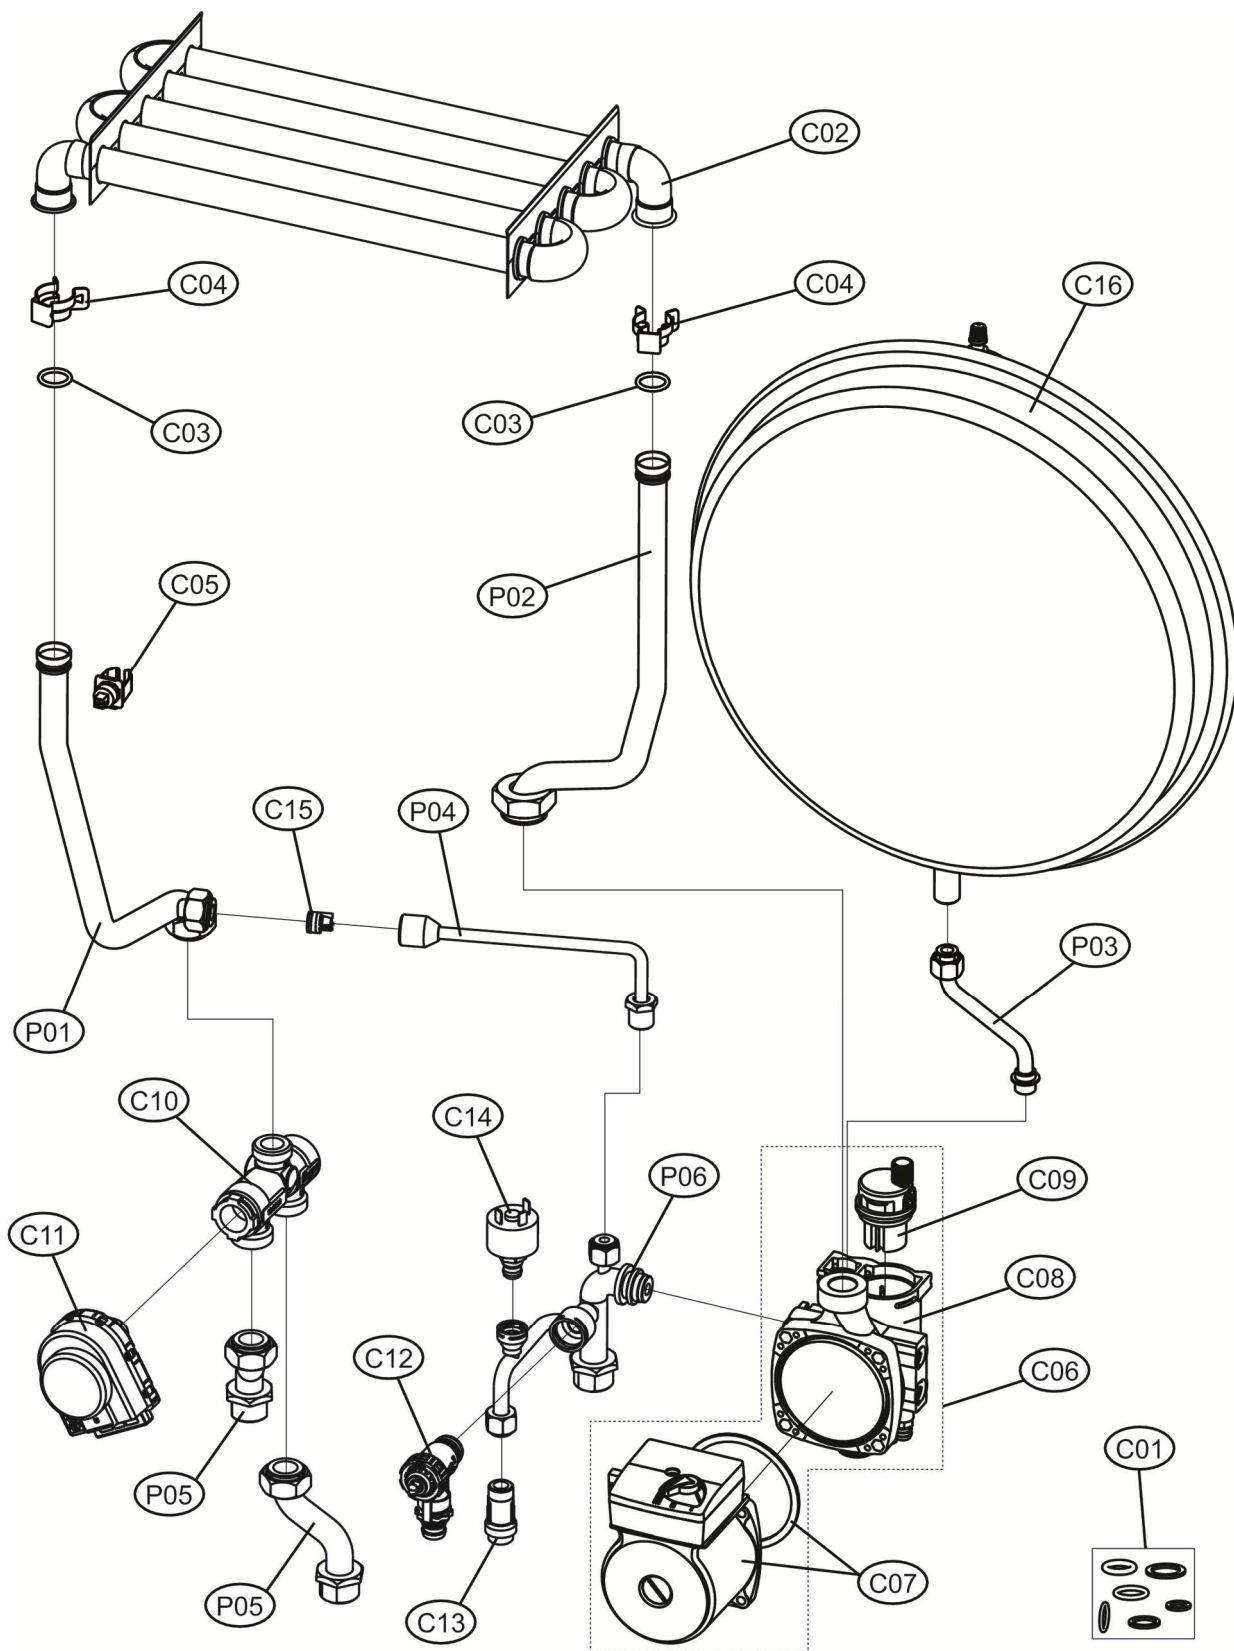

DIVATOP D HF32

DIVATOP D HF32

LISTA PEZZI

POS.	CODICE	DESC.	QT.
A01	3980001460	Панель котла боковая (3111L140)	2
A02	3980001470	Панель котла фронтальная (3111L180)	1
B01	3980001490	Кожух платы управления (35018590-17610)	1
B02	3980001501	Плата управления (36510201)	1
B03	39818210	Манометр (36402070)	1
B04	3980001700	Проводка котла (3830000070)	1
B05	39841300	Провод электрода (38325341)	1
B06	3980003440	Панель управления (38520140)	1
C01	3982G160	Прокладки комплект SR.0DA	1
C02	39822210	Теплообменник основной (37404091)	1
C03	39844180	Прокладка теплообменника 20 шт. (35100860)	1
C04	39840260	Скоба 10 шт. D18 (34301241)	1
C05	39819550	Датчик NTC отопления сдвоенный (36200730)	1
C06	3982G150	Насос DWP 15-60 в сборе (36603410)	1
C07	3982G110	Электродвигатель насоса 6M (3940M450)	1
C08	3982G120	Корпус насоса (3940M460)	1
C09	3982G130	Воздухоотводчик (3940M470)	1
C10	3980Z780	Трехходовой кран (35017860)	1
C11	39848620	Сервопривод (36602080)	1
C12	3980I040	Сбросной клапан (36903350)	1
C13	39808980	Кран подпитки 3/8" Тр.5014 (36901470)	1
C14	39818260	Реле минимального давления (39404710)	1
C15	39818791	Клапан байпаса (36902191)	1
C16	39836720	Расширительный бак 10LT. (36803121)	1
D01	39819680	Уплотнения набор Sr.ABF7	1
D02	39817990	Патрубок дымовых газов (33301610)	1
D03	39843790	Диафрагма дымохода (35102280)	1
D04	39818021	Вентилятор (36601873)	1
D05	39819731	Горелка в сборе 15R (метан) (37608932)	1
D07	39819700	Форсунки G20, 1,35x15 (34009821)	1
D08	39819710	Форсунки G30/31 0,79x15 (34013300)	1
D09	39819431	Электрод (36702891)	1
D10	39820480	Смотровое стекло (35102690-35102350)	1
D11	39820920	Теплоизоляция камеры сгорания Sr.ABC7	1
D12	3980I300	Газовый клапан SGV (36803690)	1
D13	39819690	Диафрагма 45 и 50 (32700870-890)	2
D14	39848630	Трубка сбора конденсата (35015624)	1
D15	3982G180	Прессостат дымоудаления(36402950)	1
D16	39805611	Трубка Вентури (35101323)	1
D17	39123456	Заглушка	1
P01	3840000320	Трубка подачи	1
P02	3841Z300	Трубка обратки	1
P03	3841Z130	Трубка расширительного бака	1
P04	3840000260	Трубка байпаса	1
P05	3840000290	Трубка выхода на бойлер	1
P06	3840000270	Тройник	1
P07	3841Z370	Трубка газовая	1