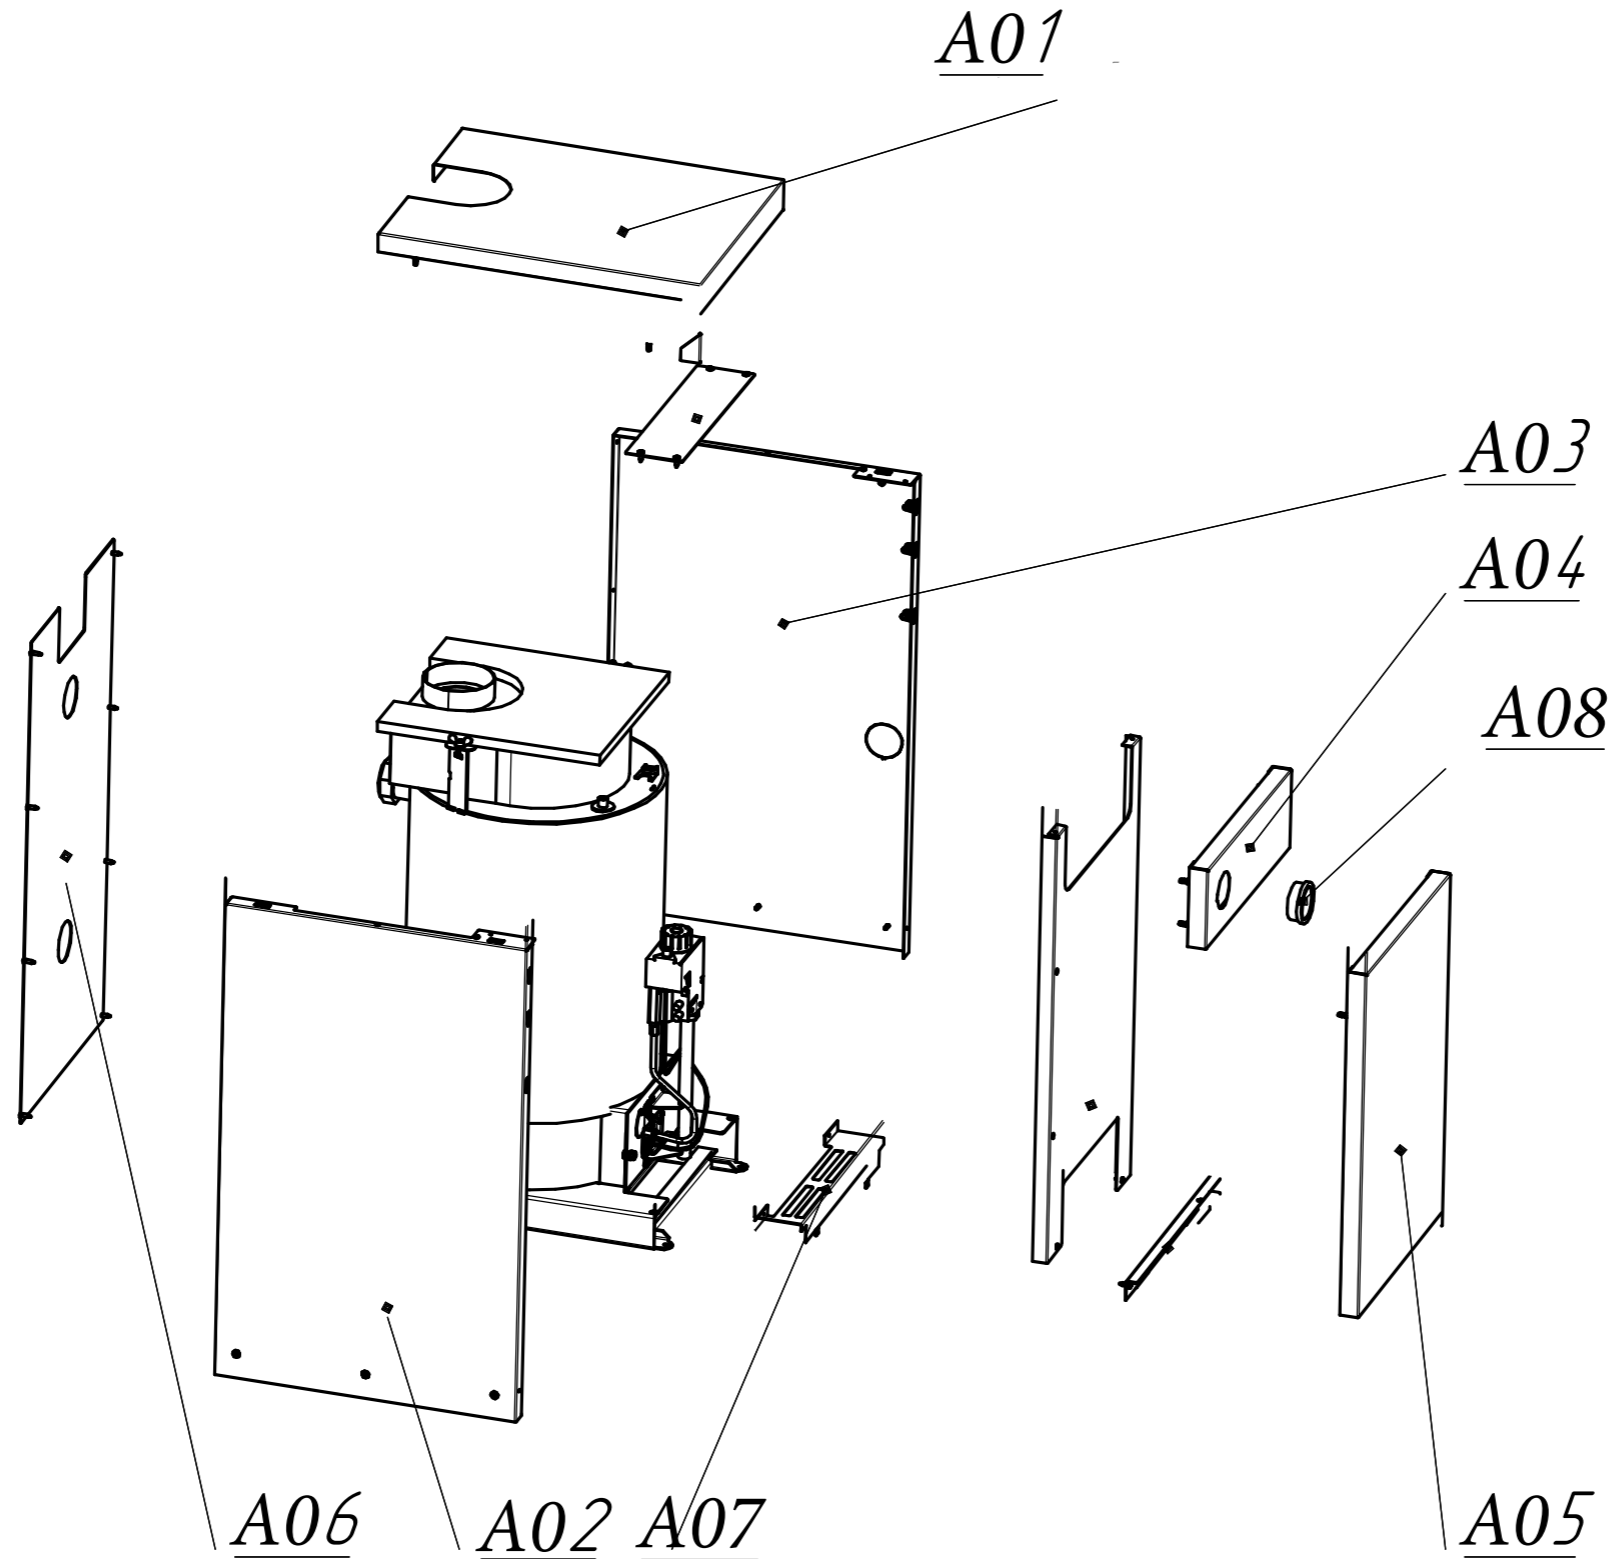

Ferrolì

Lista Pezzi / Spare Parts / Ersatzteile
List Onderdelen / Liste Pieces Detaches / Lista Piezas De Repuesto

Напольный котел со стальным теплообменником
TORINO 7,5 - 30