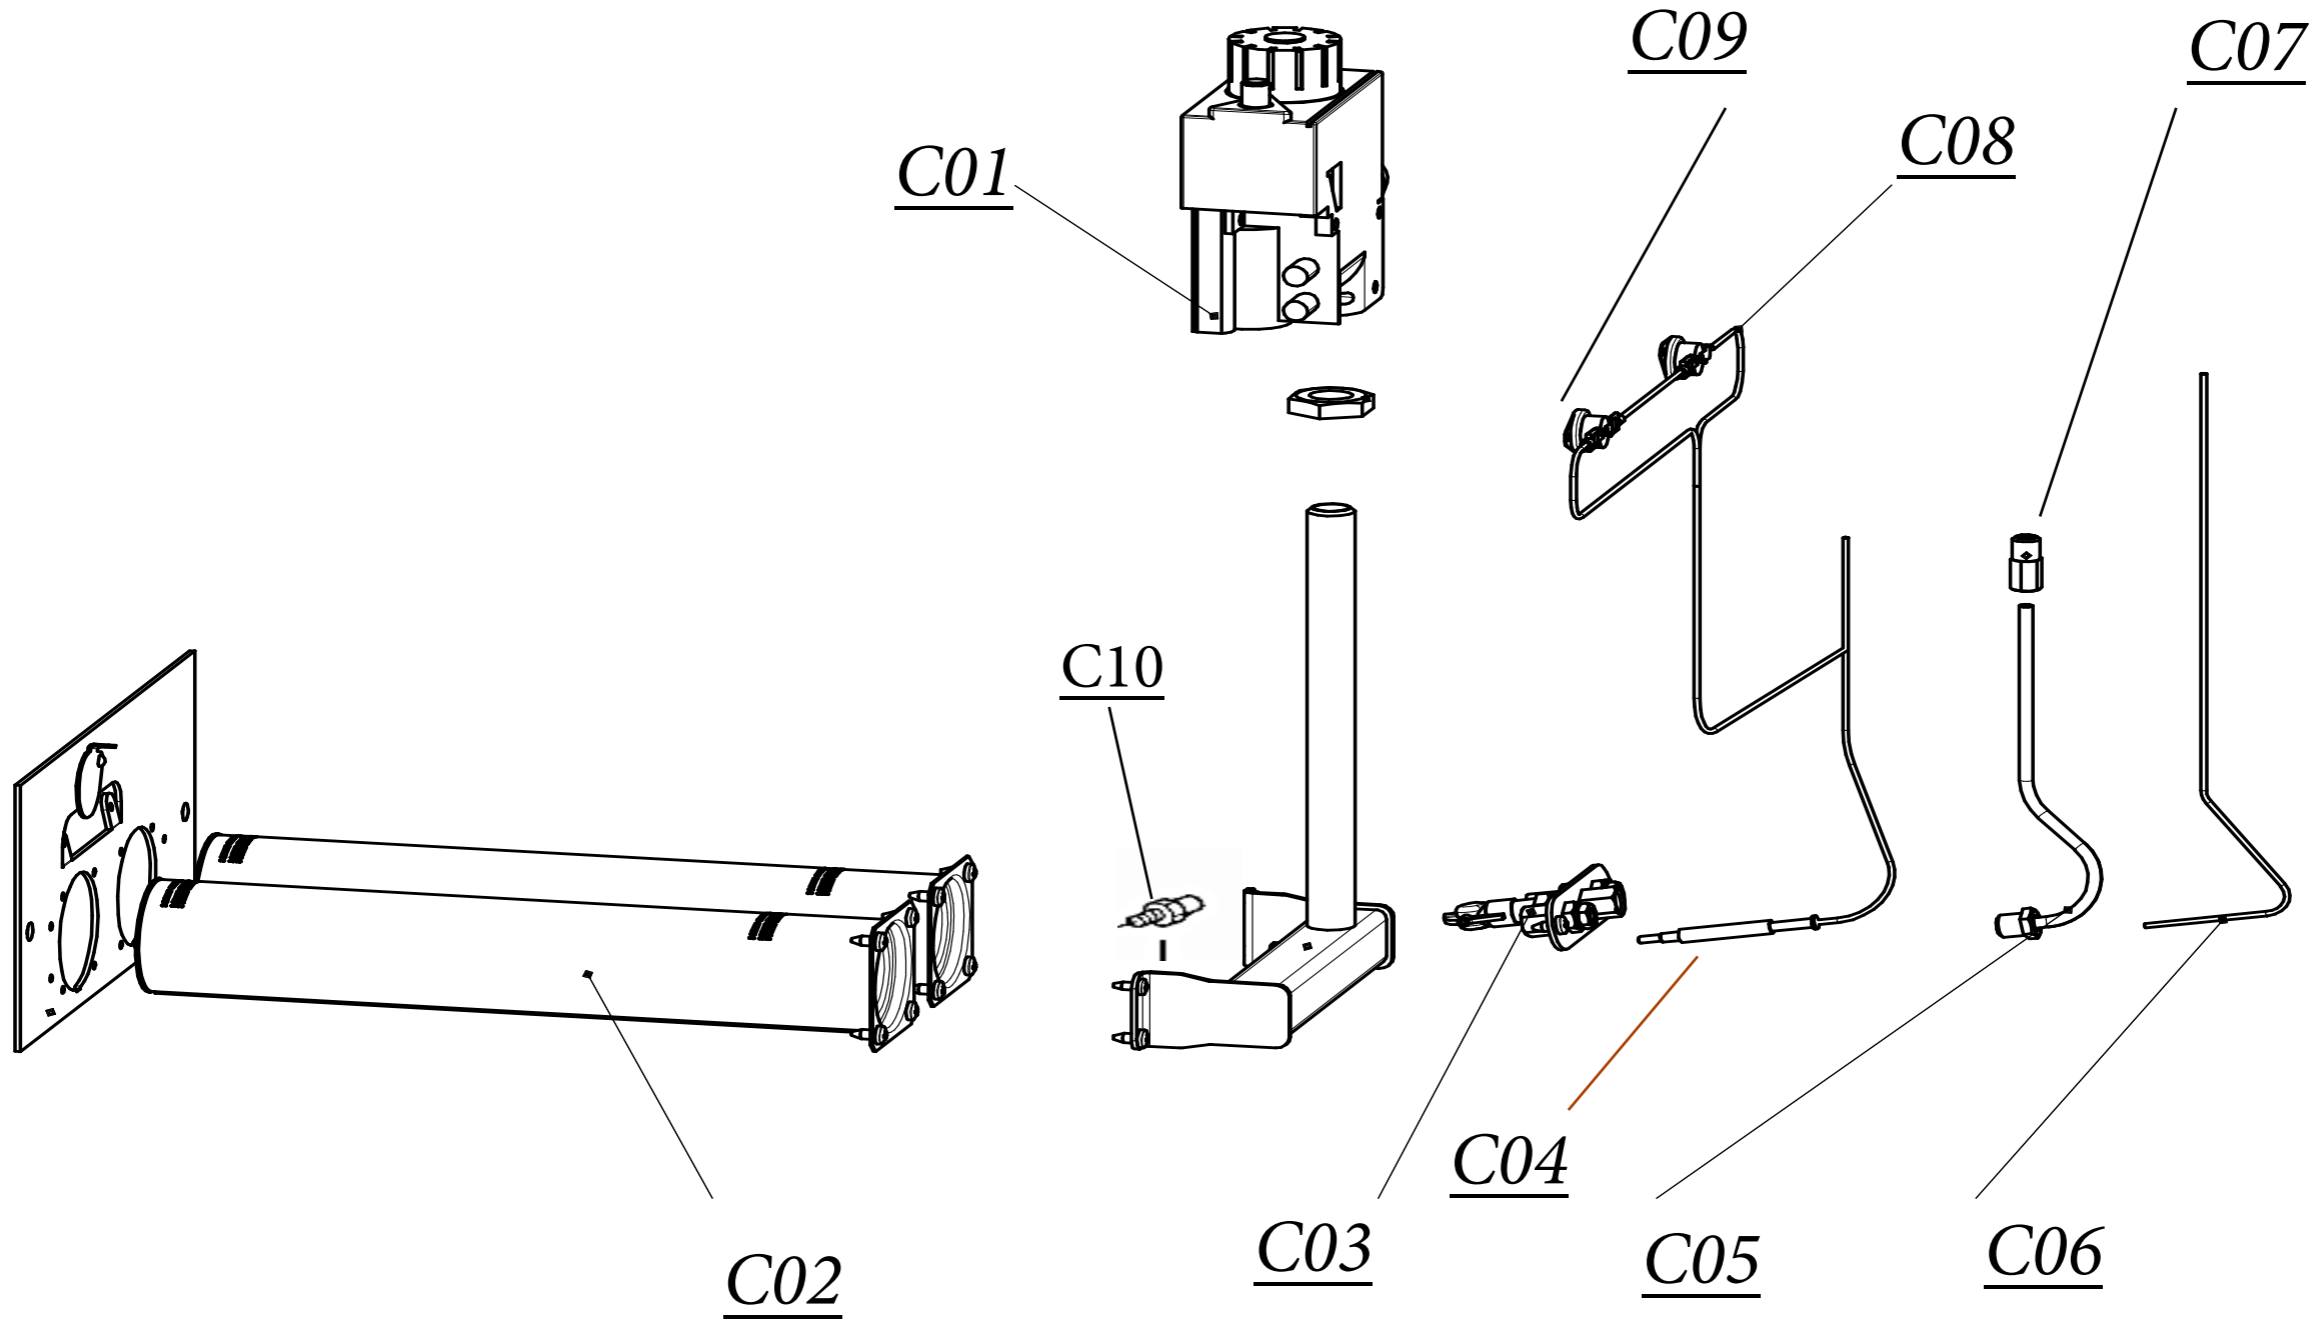

ferroli

Lista Pezzi / Spare Parts / Ersatzteile
List Onderdelen / Liste Pieces Detaches / Lista Piezas De Repuesto

Напольный котел со стальным теплообменником
TORINO 7,5 - 30