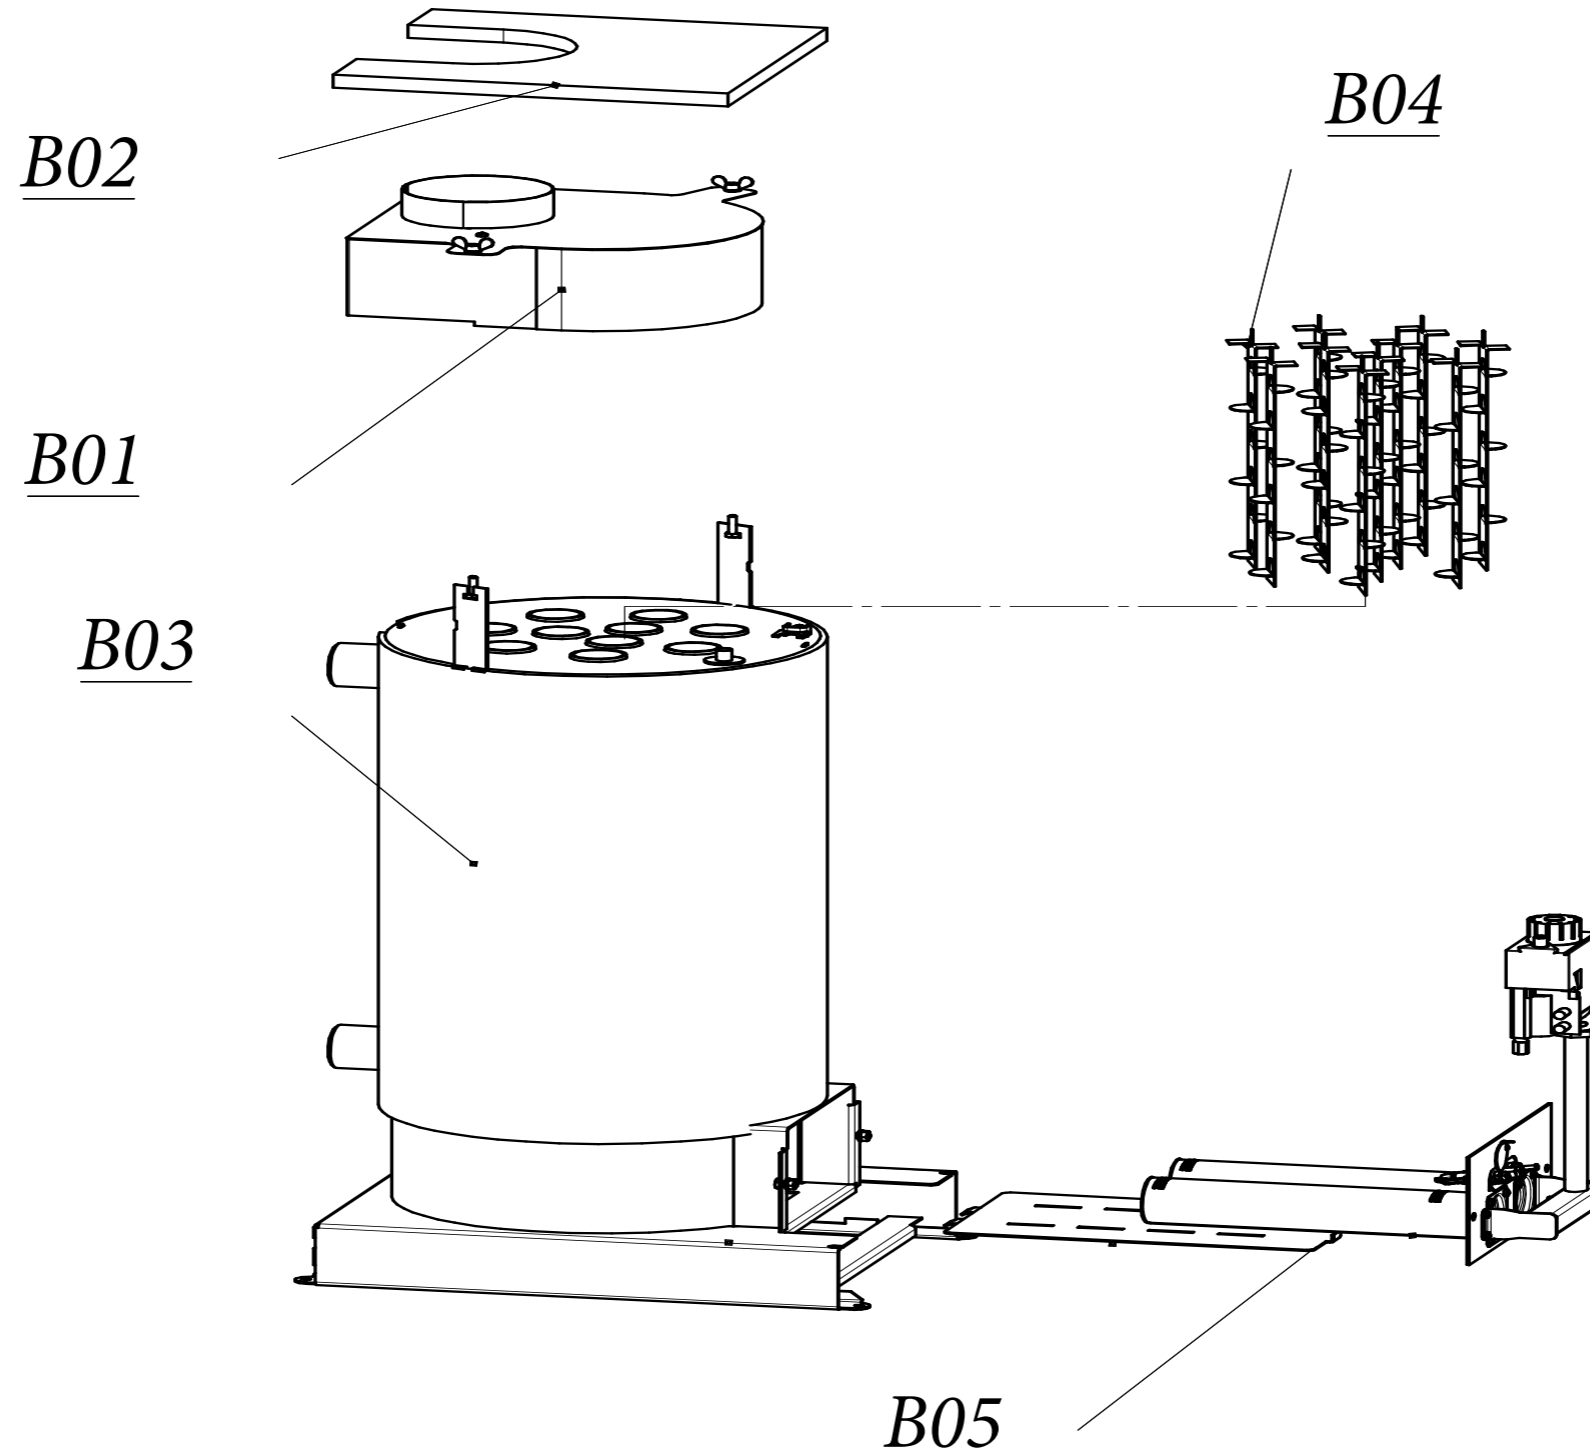

**Напольный котел со стальным теплообменником**  
**TORINO 7,5 - 30**

**Ferrolì**

Lista Pezzi / Spare Parts / Ersatzteile  
List Onderdelen / Liste Pieces Detaches / Lista Piezas De Repuesto

Напольный котел со стальным теплообменником  
TORINO 7,5 - 30

Lista Pezzi / Spare Parts / Ersatzteile  
List Onderdelen / Liste Pieces Detaches / Lista Piezas De Repuesto

Напольный котел со стальным теплообменником  
TORINO 7,5 -30

**ferroli**

Lista Pezzi / Spare Parts / Ersatzteile  
List Onderdelen / Liste Pieces Detaches / Lista Piezas De Repuesto

Lista Pezzi / Spare Parts / Ersatzteile  
List Onderdelen / Liste Pieces Detaches / Lista Piezas De Repuesto

Напольный котел со стальным теплообменником  
TORINO 7,5 - 30

TORINO 10

№	Артикул	Наименование	К-во
A01	7245002	Верхняя панель	1
A02	7245003	Правая панель	1
A03	7245004	Левая панель	1
A04	7245005	Передняя панель с отверстием для термометра	1
A05	7245006	Дверца	1
A06	7245007	Задняя панель	1
A07	7245009	Решеткам для воздухозабора	1
A08	7245012	Термометр	1
B01	7245033	Прерыватель тяги	1
B02	7245016	Теплоизоляция верхняя	1
B03	7245017	Теплоизоляция боковая	1
B04	7245018	Турбулизатор	8
B05	7245034	Устройство газогорелочное ГГУ	1
C01	7245021	Клапан газовый Sit 630	1
C02	7245024	Основная горелка	1
C03	7245025	Пилотная горелка	1
C04	7245026	Термопара в комплекте с датчиками	1
C05	7245028	Трубка запальника	1
C06	7245029	Кабель пьезорозжига	1
C07	7245031	Фитинг	1
C08	7245089	Датчик (термостат) тяги на 75°C	1
C09	7245090	Датчик (термостат) по перегреву на 95°C	1
C10	7245093	Комплект переналадки на сжиженный газ (LPG)	1