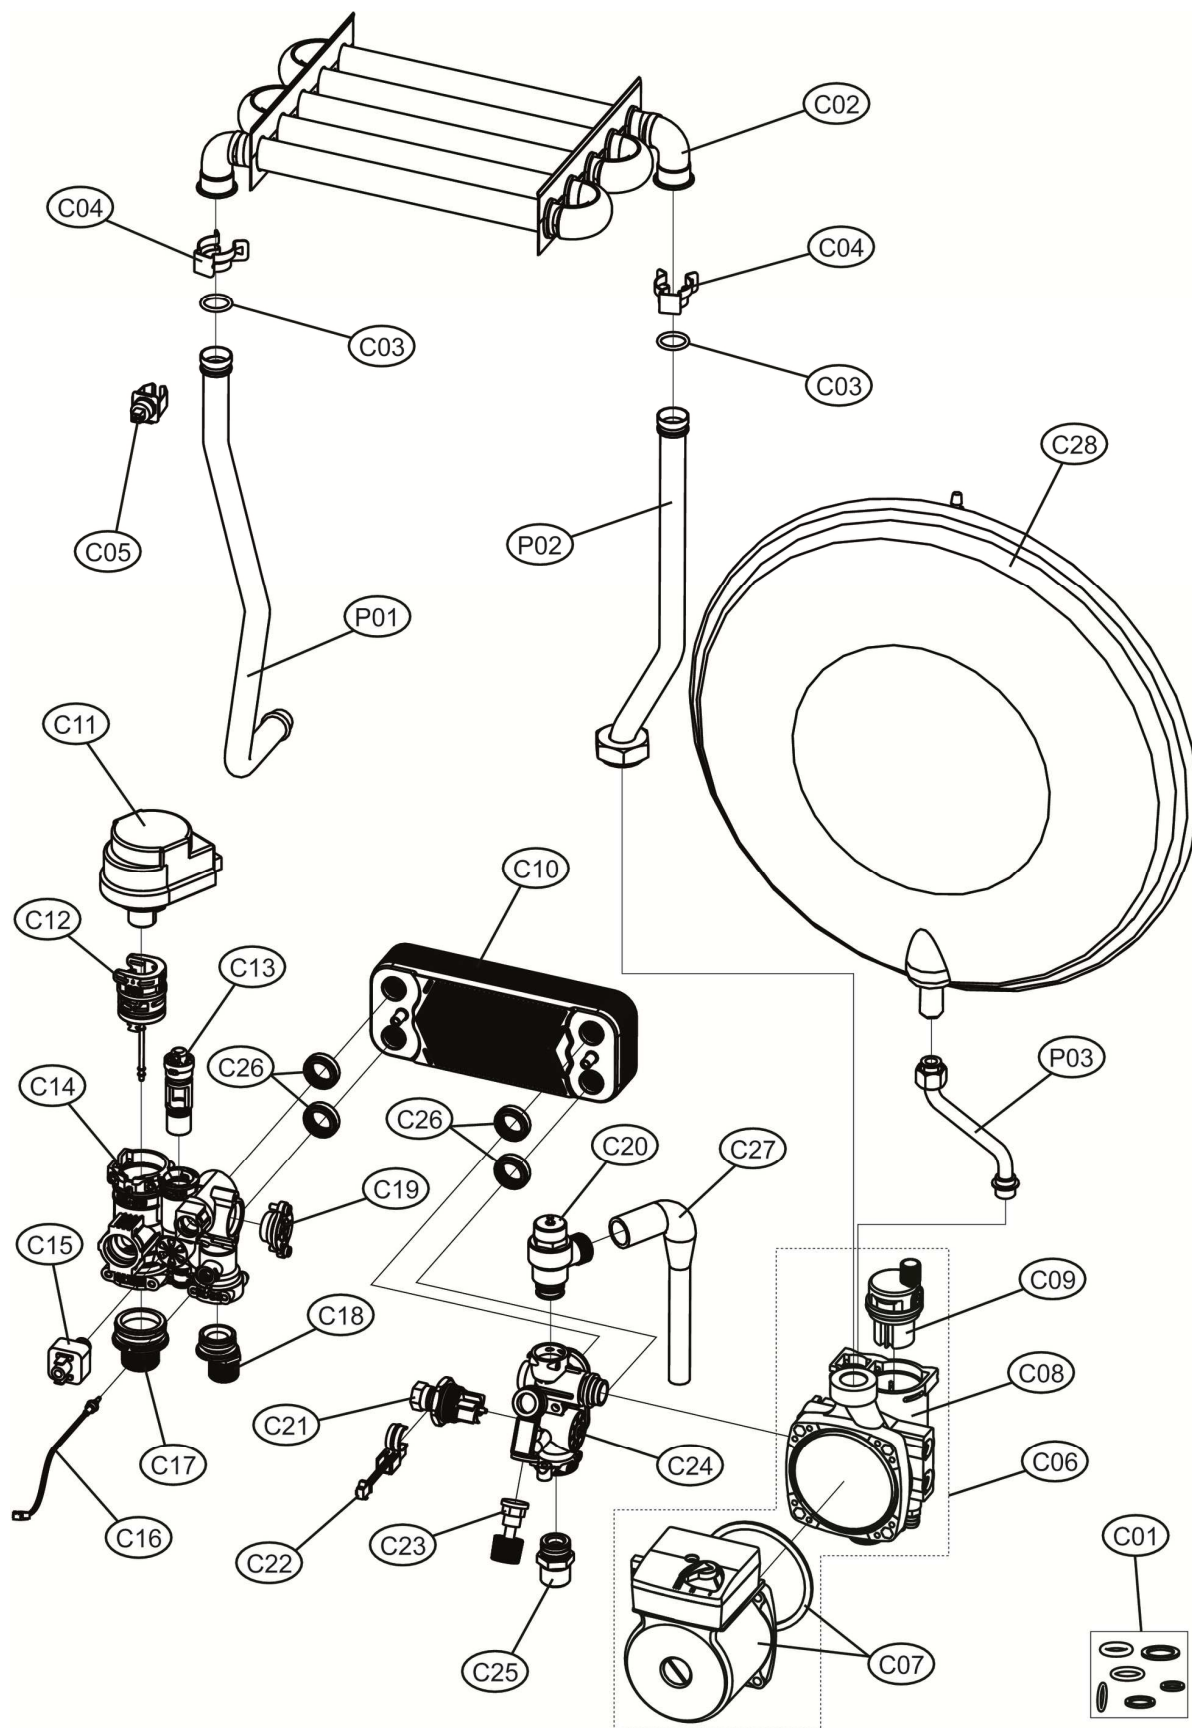

Lista Pezzi / Spare Parts / Ersatzsteile
List Onderdelen / Liste Pieces Detaches / Lista Piezas De Repuesto

DIVATOP D C24

CODICE	EDIZIONE	MERCATO
30K2447000	21/04/2023	EX

DIVATOP D C24

DIVATOP D C24

DIVATOP D C24