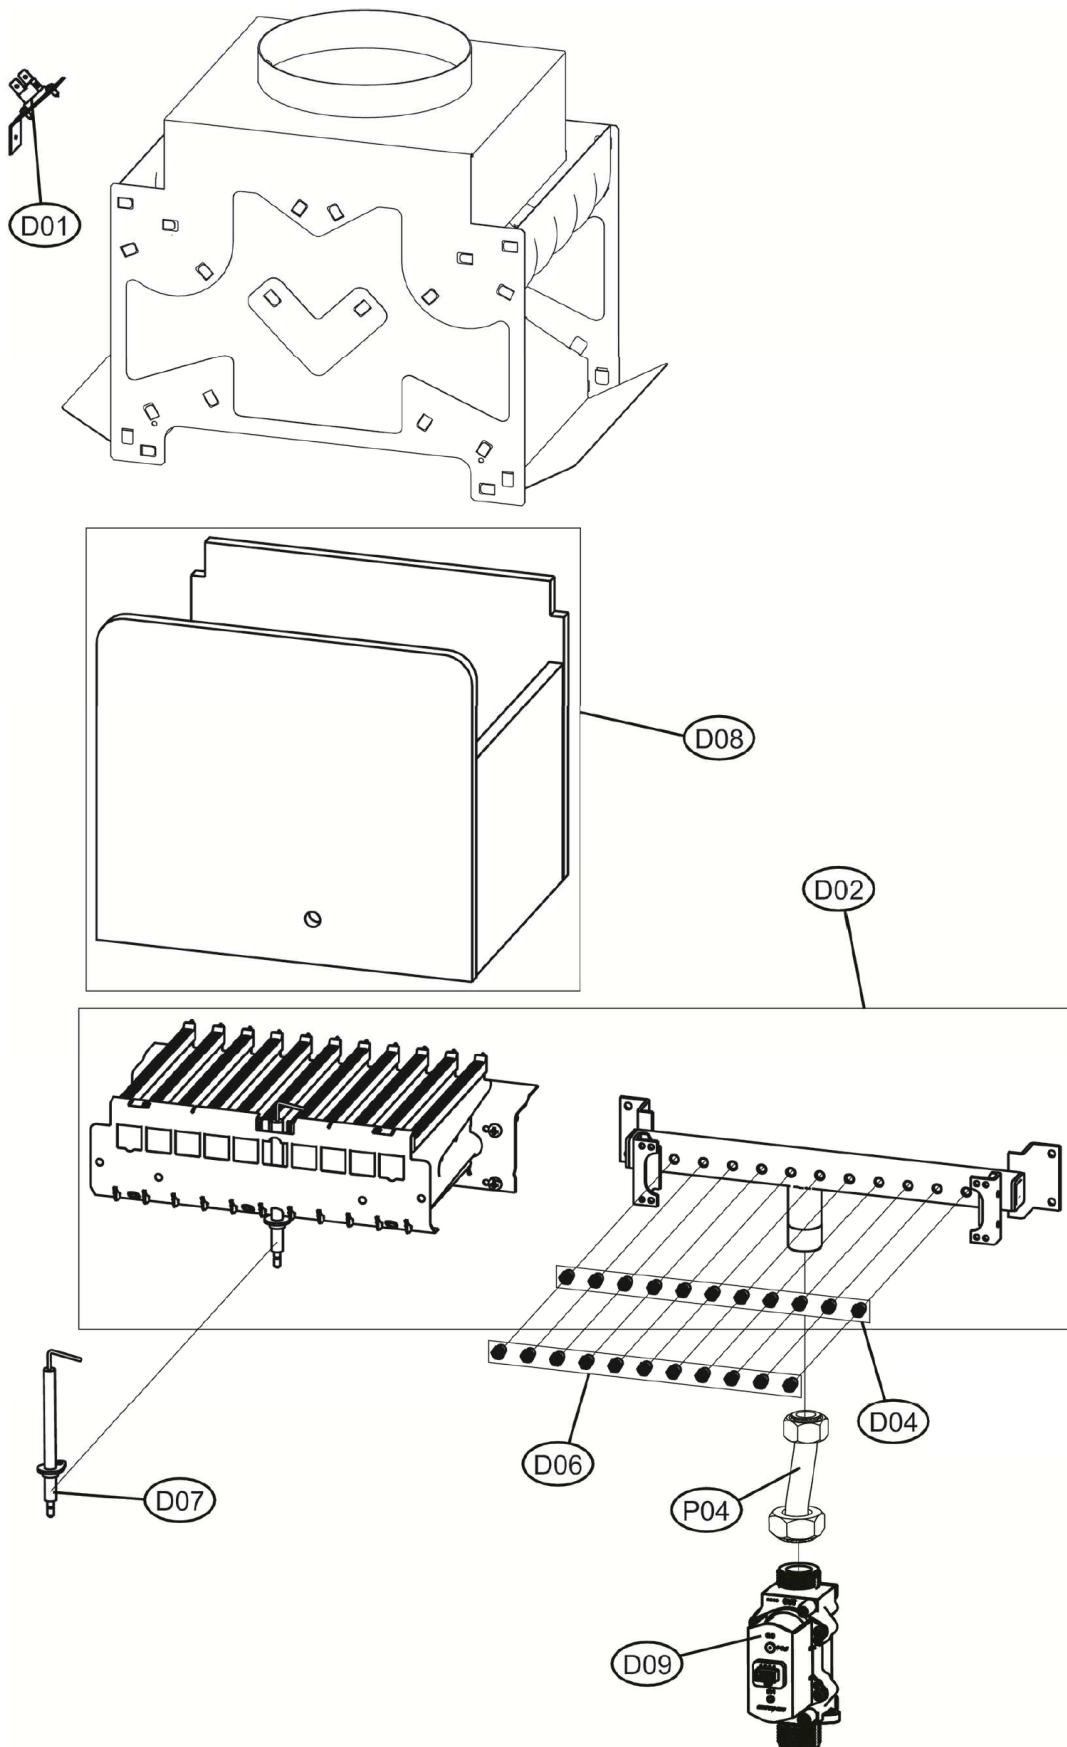

DIVATOP D C24

DIVATOP D C24

POS.	CODICE	DESC.	QT.
A01	3980001460	Панель корпуса левая и правая (3111L140)	1.000
A02	3980001470	Панель котла фронтальная (3111L180)	1.000
B01	3980001490	Корпус платы управления (35018590-17610)	1.000
B02	3980001500	Плата управления АВМ10 (36510200)	1.000
B03	39818210	Манометр (36402070)	1.000
B04	3980001510	Проводка котла, комплект (3830000050)	1.000
B05	39841300	Кабель (38325341)	1.000
C01	3982G160	Прокладки комплект	1.000
C02	39820880	Теплообменник основной (37404281)	1.000
C03	39844180	Прокладка теплообменника 20шт. Ø123(35100860)	1.000
C04	39840260	Скоба 10 шт. Ø 18 (34301241)	1.000
C05	39819550	Датчик NTC отопления, сдвоенный (36200730)	1.000
C06	3982G140	Насос DWP 15-50 в сборе (36603400)	1.000
C07	3982G100	Электродвигатель насоса 5М (3940M440)	1.000
C08	3982G120	Корпус насоса (3940M460)	1.000
C09	3982G130	Воздухоотводчик (3940M470)	1.000
C10	3982F830	Теплообменник пластинчатый 10 пластин (3940M110)	1.000
C11	3982F850	Сервопривод (3940M130)	1.000
C12	3982F860	Картридж трехходового крана (3940M140)	1.000
C13	3982F870	Байпас (3940M160)	1.000
C14	3982F880	Гидроузел выпускной(3940M170)	1.000
C15	3982F890	Реле минимального давления (3940M200)	1.000
C16	3982F900	Датчик NTC ГВС (3940M210)	1.000
C17	3982F910	Штуцер М3/4 подключения отопления (3940M230)	1.000
C18	3982F920	Штуцер М1/2 подключения ГВС (3940M250)	1.000
C19	3982F930	Заглушка (3940M260)	1.000
C20	3982F940	Сбросной клапан 3 бар (3940M270)	1.000
C21	3982F950	Турбина датчика протока ГВС (3940M290)	1.000
C22	3982F960	Датчик протока ГВС (3940M300)	1.000
C23	3982F970	Кран подпитки (3940M310)	1.000
C24	3982F980	Гидроузел впускной (3940M320)	1.000
C25	3982F990	Штуцер М1/2 подкл.ГВС+огранич.протока 10л/мин (3940M330)	1.000
C26	3982G010	Прокладки комплект (3940M350)	1.000
C27	398C4440	Резиновая трубка (39446150)	1.000
C28	39841230	Расширительный бак 8л (36800780)	1.000
D01	39820770	Термостат дымовых газов (38322250)	1.000
D02	39819631	Горелка 11R G20	1.000
D04	39837780	Форсунки G20 1,35 x 11 комплект	1.000
D05	39819600	Форсунки GPL 0,79 x 11 комплект (34013300)	1.000
D07	39819431	Электрод (36702891)	1.000
D08	39820070	Изоляция камеры сгорания в сборе Sr.ABC4	1.000
D09	3980I300	Газовый клапан (36803690)	1.000
P01	34228570	Трубка	1.000
P02	3841Z290	Трубка	1.000
P03	3841Z130	Трубка	1.000
P04	3841Z530	Трубка	1.000