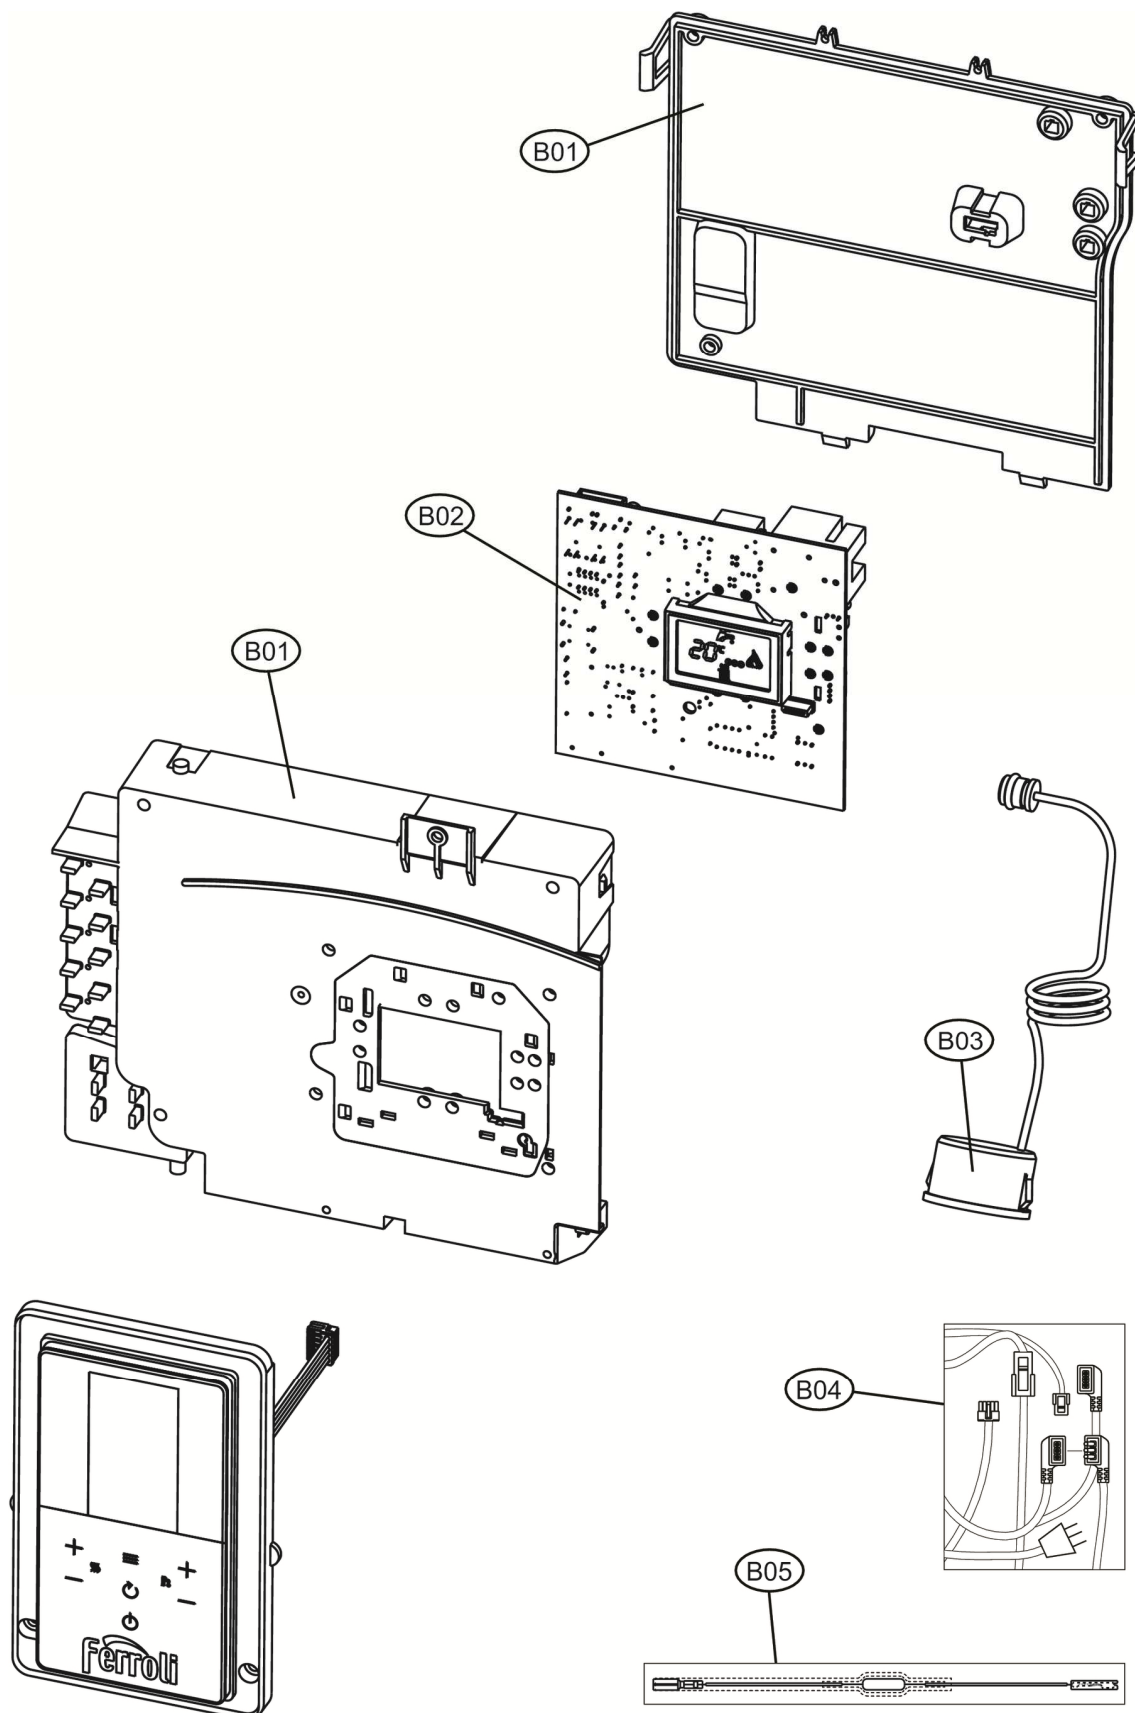

DIVATOP D C24