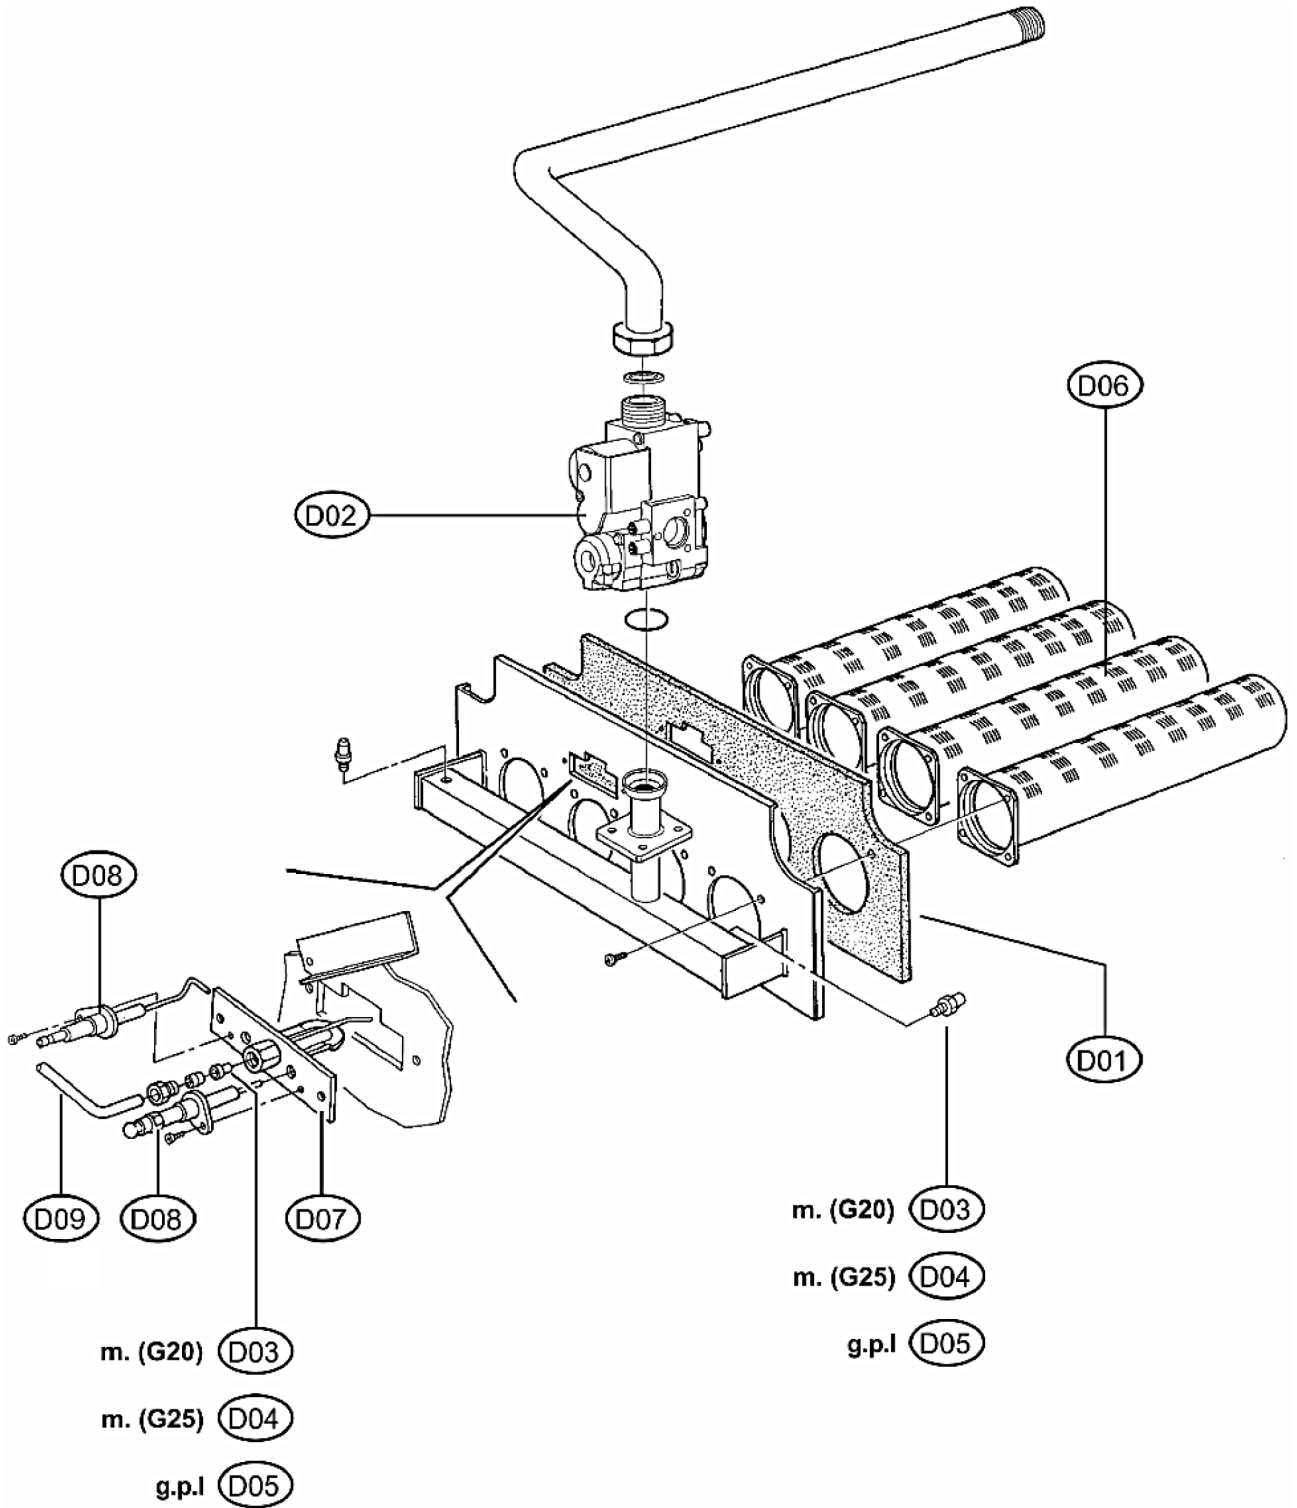

PEGASUS 56

Lista Pezzi / Spare Parts / Ersatzsteile
List Onderdelen / Liste Pieces Detaches / Lista Piezas De Repuesto

PEGASUS 56

0E4L6AWA PEGASUS 56

№	Артикул	Наименование	К-во
A01	39816600	Панель котла правая	1
A02	39816610	Панель котла левая	1
A03	39816650	Панель котла задняя	1
A04	39816680	Панель котла фронтальная	1
A05	39816710	Панель котла верхняя	1
B01	39816780	Панель управления	1
B02	39811200	Крышка панели управления	1
B03	39813580	Ручки и вставки панели управления, комплект	1
B04	39801950	Кнопка с лампочкой	1
B05	39813590	Переключатель	1
B06	39816100	Термоманометр	1
B07	39802290	Термостат	1
B08	39816810	Термостат 110 С°	1
B09	39816110	Термостат дымовых газов	1
B10	39816360	Блок розжига S 4565 BF 1088	1
C01	3980A690	Секция теплообменника правая	1
C02	39816070	Секция теплообменника средняя	4
C03	3980A700	Секция теплообменника левая	1
C04	39816730	Ниппель с диафрагмой	1
C05	39814820	Ниппель, комплект 2 шт	5
C06	39815420	Шпилька	2
C07	39816760	Гильза 1/2"X250	1
C08	39813760	Заглушка	1
C09	39809010	Кран	1
D01	39825670	Термоизоляция горелки	1
D02	39826240	Газовый клапан VK4100C 1075	1
D03	39816930	Форсунка G20, 5 шт	1
D04	39816970	Форсунка G25, 5 шт	1
D05	39817010	Форсунка G31, 5 шт	1
D06	39817480	Труба горелки жаровая	5
D07	39825720	Горелка пилотная	1
D08	39814080	Электроды, комплект	1
D09	39828100	Трубка пилотной горелки	1