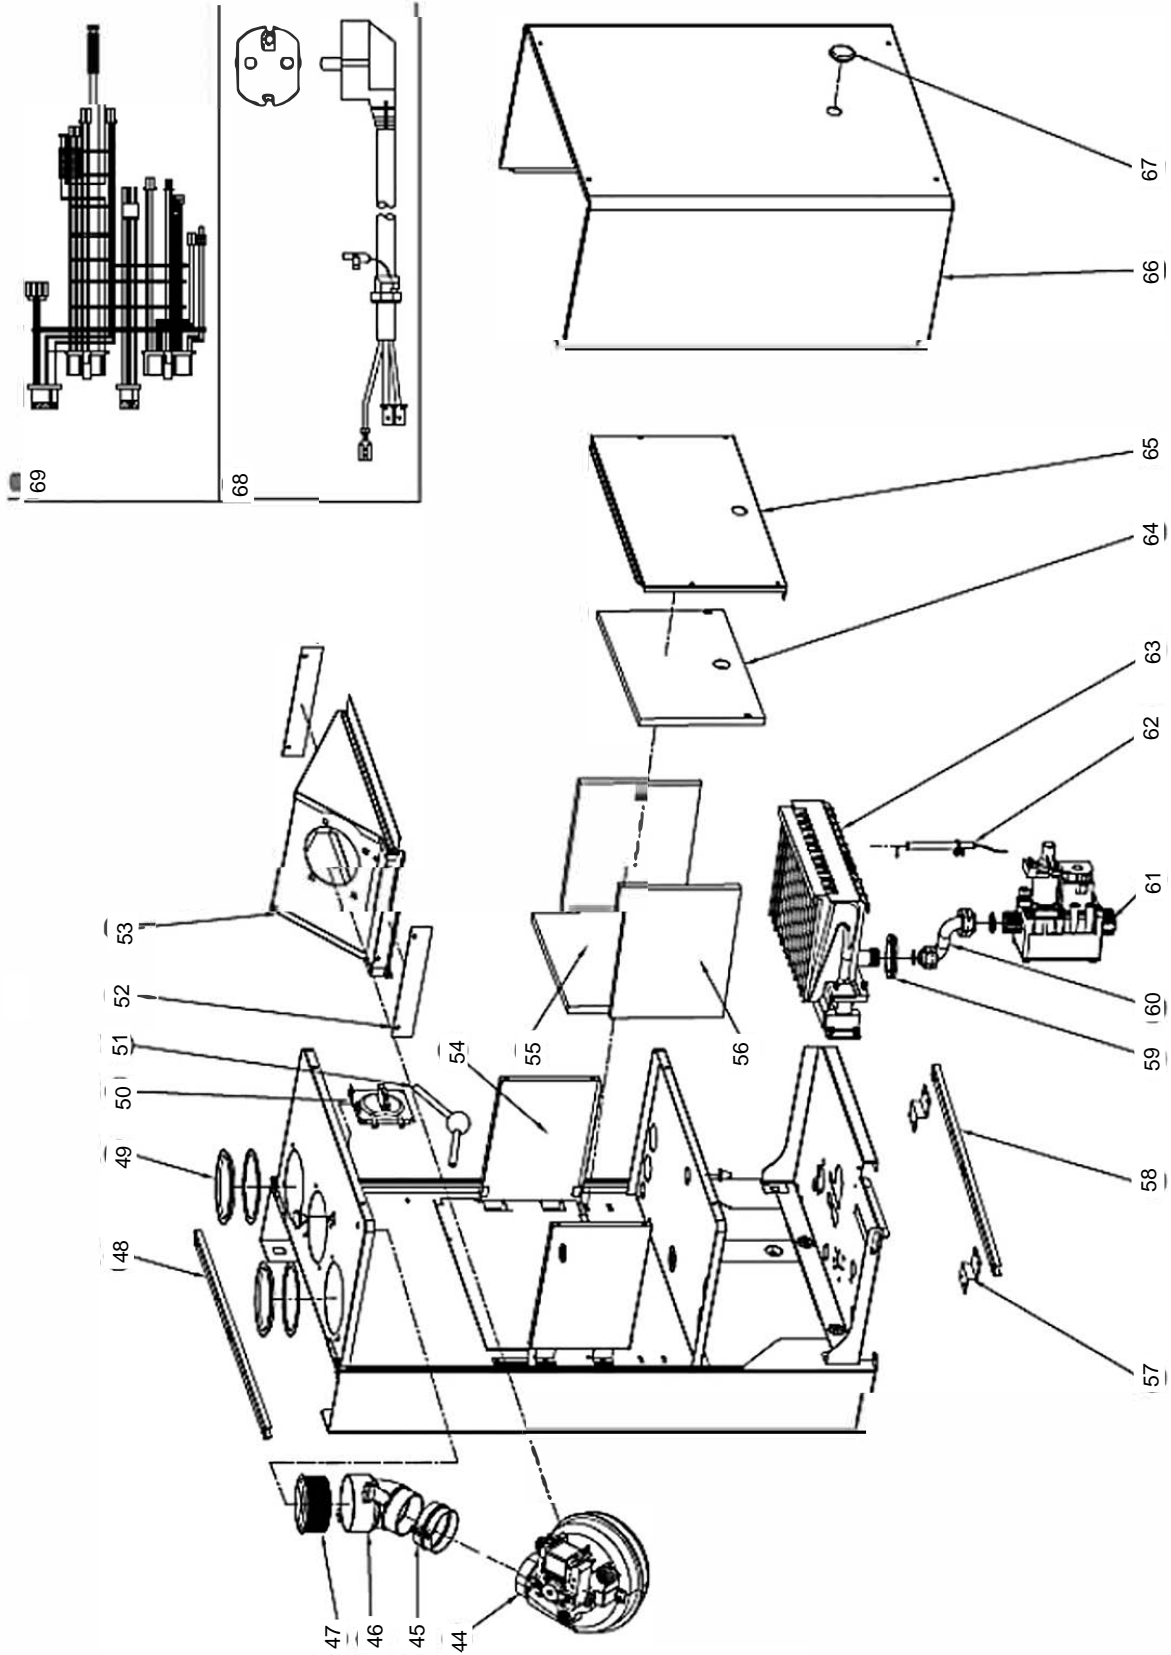

Lista Pezzi / Spare Parts / Ersatzteile
List Onderdelen / Liste Pieces Detaches / Lista Piezas De
Repuesto

Vitabel HF 40

Lista Pezzi / Spare Parts / Ersatzsteile
List Onderdelen / Liste Pieces Detaches / Lista Piezas De
Repuesto

Vitabel HF 40

№	Артикул	Наименование	К-во
1	41163960-01	Корпус котла	1
2	411600360	Поддон	1
3	41164390	Рама правая	1
4	902613720	Крышка камеры сгорания нижняя	1
5	41165490	Рама левая	1
6	45260560	Кожух	1
7	46562200	Электронная плата	1
8	45260540	Кожух платы	1
9	45261600	Кнопки ГВС	1
10	45261610	Кнопки Reset и зима/лето	1
11	45261620	Кнопки ОВ	1
12	45261680	Пластиковая панель блока управления	1
13	46360350	Манометр	1
14	902603890	Теплообменник	1
15	41165310	Скоба зажимная теплообменника	2
16	45560450	Прокладка теплообменника	2
17	46360930	Термостат 100°C	1
18	41264520	Трубка выхода теплоносителя	1
19	41264530	Трубка входа теплоносителя	1
20	46160200	Реле минимального давления	1
21	39404720	Клапан сбросной 3 бар	1
22	46360330	Датчик температуры отопления	1
23	45460270	Трубка слива	1
24	34300460	Зажим Ø18	1
25	34300750	Клипса Ø18	1
26	46660080	Сервопривод	3
27	41260950	Клипса	1
28	44160110	Прокладка	3
29	902613500	Трехходовой кран	1
30	41261840	Трубка трехходового крана	1
31	90269600	Кран подпитки	1
32	45561070	Прокладка	1
33	45561030	Прокладка	1
34	44160030	Клипса Ø20	1
35	45561040	Прокладка	1
36	46160140	Воздухоотводчик	3
37	902614160	Насос	1
38	44160120	Клипса Ø10	3
39	44160230	Прокладка	1
40	41261910	Трубка расширительного бака	1
41	45561350	Прокладка	1
42	44160010	Прокладка	2
43	902601210	Расширительный бак 10л.	1