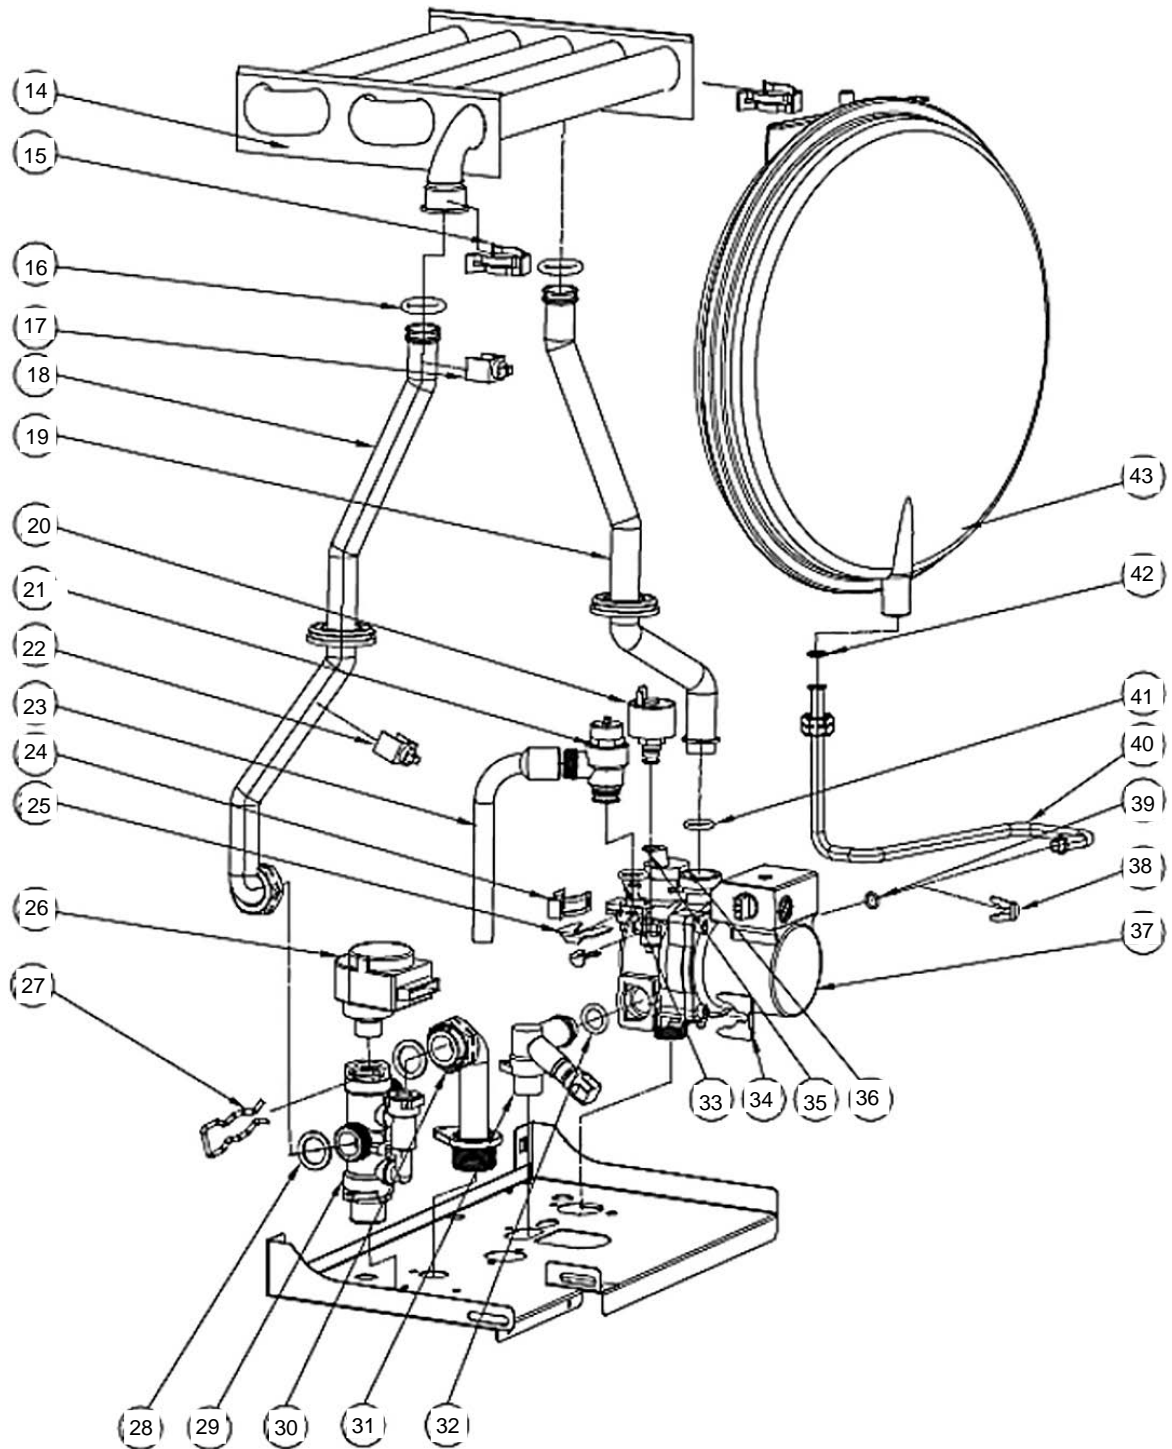

Lista Pezzi / Spare Parts / Ersatzteile
List Onderdelen / Liste Pieces Detaches / Lista Piezas De
Repuesto

Vitabel HF 40