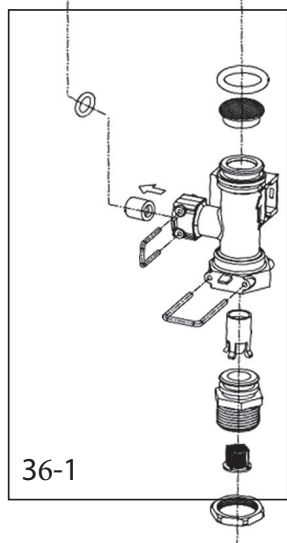

Vitabel F 10-24

Lista Pezzi / Spare Parts / Ersatzteile
List Onderdelen / Liste Pieces Detaches / Lista Piezas De Repuesto

Vitabel F 10-24

Група 36

36

36-2

36-1

36-3

Група 29

29

29-1

Ferrolì

Lista Pezzi / Spare Parts / Ersatzteile
List Onderdelen / Liste Pieces Detaches / Lista Piezas De Repuesto

Vitabel F 10-24

Vitabel F 10-24

№.	Артикул	Наименование	К-во
1	41163960-01	Кожух котла	1
2	411600360	Поддон	1
3	41164390	Рама правая	1
4	902613720	Крышка камеры сгорания нижняя	1
5	41165490	Рама левая	1
6	45260560	Задняя крышка кожуха платы	1
7	46562200	Электронная плата	1
8	45260540	Кожух платы	1
9	45261600	Кнопки ГВС	1
10	45261610	Кнопки Reset и Зима/лето	1
11	45261620	Кнопки ОВ	1
12	45261680	Пластиковая панель блока управления	1
13	46360350	Манометр	1
14	902607270	Теплообменник	1
15	41165310	Клипса теплообменника	2
16	45561340	Кольцо уплотнительное	2
17	46360380	Термостат 90гр	1
18	41262530	Трубка выхода теплоносителя	1
19	41262540	Трубка медная	1
20	46160200	Реле минимального давления	1
21	39404720	Клапан сбросной 3 бар	1
22	45460480	Трубка слива	1
23	34300460	Клипса для насоса Ø18	1
24	34300460	Скоба Ø18	1
25	46360330	Датчик температуры отопления	1
26	902603280	Теплообменник пластинчатый	1
27	45561060	Уплотнение	4
28	34300780-01	Скоба Ø14	1
29	902610740	Блок выхода воды в сборе	1
29-1	902621980	Картридж трехходового крана	1
30	45561380	Прокладка трубки выхода ГВС	1
31	41164070	Клипса сервопривода	1
32	44060680	Винт М5Х22	2
33	41261320	Трубка выхода ГВС	1
34	46360340	Датчик температуры ГВС	1
35	46660080	Сервопривод	1
36	902610840	Блок входа воды в сборе	1
36-1	398000270	Датчик протока ГВС	1
36-2	902608820	Кран подпитки	1
36-3	45262200	Поплавок с магнитом	1
37	45561070	Прокладка впускного клапана	1
38	44160030	Клипса Ø20	1
39	902614160	Насос (Ferroli Logo)	1
40	44160230	Прокладка Ø9.4 X Ø2.6	1
41	44160120	Клипса Ø10	3