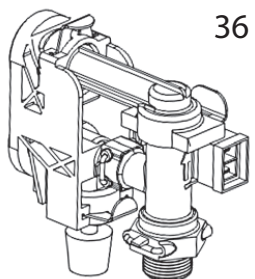

Vitabel F 10-24

Lista Pezzi / Spare Parts / Ersatzteile
List Onderdelen / Liste Pieces Detaches / Lista Piezas De Repuesto

Vitabel F 10-24

Група 36

36

36-2

36-1

36-3

Група 29

29

29-1

Ferrolì

Lista Pezzi / Spare Parts / Ersatzteile
List Onderdelen / Liste Pieces Detaches / Lista Piezas De Repuesto

Vitabel F 10-24

Vitabel F 10-24

№.	Артикул	Наименование	К-во
1	41163960-01	Кожух котла	1
2	411600360	Поддон	1
3	41164390	Рама правая	1
4	902613720	Крышка камеры сгорания нижняя	1
5	41165490	Рама левая	1
6	45260560	Задняя крышка кожуха платы	1
7	46562200	Электронная плата	1
8	45260540	Кожух платы	1
9	45261600	Кнопки ГВС	1
10	45261610	Кнопки Reset и Зима/лето	1
11	45261620	Кнопки ОВ	1
12	45261680	Пластиковая панель блока управления	1
13	46360350	Манометр	1
14	902607270	Теплообменник	1
15	41165310	Клипса теплообменника	2
16	45561340	Кольцо уплотнительное	2
17	46360380	Термостат 90гр	1
18	41262530	Трубка выхода теплоносителя	1
19	41262540	Трубка медная	1
20	46160200	Реле минимального давления	1
21	39404720	Клапан сбросной 3 бар	1
22	45460480	Трубка слива	1
23	34300460	Клипса для насоса Ø18	1
24	34300460	Скоба Ø18	1
25	46360330	Датчик температуры отопления	1
26	902603280	Теплообменник пластинчатый	1
27	45561060	Уплотнение	4
28	34300780-01	Скоба Ø14	1
29	902610740	Блок выхода воды в сборе	1
29-1	902621980	Картридж трехходового крана	1
30	45561380	Прокладка трубки выхода ГВС	1
31	41164070	Клипса сервопривода	1
32	44060680	Винт М5Х22	2
33	41261320	Трубка выхода ГВС	1
34	46360340	Датчик температуры ГВС	1
35	46660080	Сервопривод	1
36	902610840	Блок входа воды в сборе	1
36-1	398000270	Датчик протока ГВС	1
36-2	902608820	Кран подпитки	1
36-3	45262200	Поплавок с магнитом	1
37	45561070	Прокладка впускного клапана	1
38	44160030	Клипса Ø20	1
39	902614160	Насос (Ferroli Logo)	1
40	44160230	Прокладка Ø9.4 X Ø2.6	1
41	44160120	Клипса Ø10	3