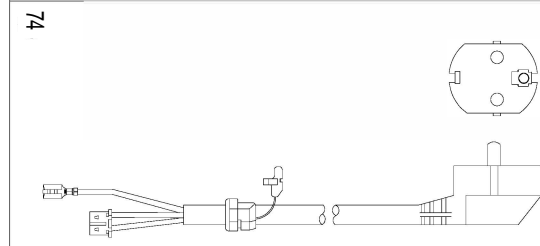

Група 29

29

29-1

Ferrolì

Lista Pezzi / Spare Parts / Ersatzteile
List Onderdelen / Liste Pieces Detaches / Lista Piezas De Repuesto

Vitabel F 10-24

Vitabel F 10-24

№.	Артикул	Наименование	К-во
1	41163960-01	Кожух котла	1
2	411600360	Поддон	1
3	41164390	Рама правая	1
4	902613720	Крышка камеры сгорания нижняя	1
5	41165490	Рама левая	1
6	45260560	Задняя крышка кожуха платы	1
7	46562200	Электронная плата	1
8	45260540	Кожух платы	1
9	45261600	Кнопки ГВС	1
10	45261610	Кнопки Reset и Зима/лето	1
11	45261620	Кнопки ОВ	1
12	45261680	Пластиковая панель блока управления	1
13	46360350	Манометр	1
14	902607270	Теплообменник	1
15	41165310	Клипса теплообменника	2
16	45561340	Кольцо уплотнительное	2
17	46360380	Термостат 90гр	1
18	41262530	Трубка выхода теплоносителя	1
19	41262540	Трубка медная	1
20	46160200	Реле минимального давления	1
21	39404720	Клапан сбросной 3 бар	1
22	45460480	Трубка слива	1
23	34300460	Клипса для насоса Ø18	1
24	34300460	Скоба Ø18	1
25	46360330	Датчик температуры отопления	1
26	902603280	Теплообменник пластинчатый	1
27	45561060	Уплотнение	4
28	34300780-01	Скоба Ø14	1
29	902610740	Блок выхода воды в сборе	1
29-1	902621980	Картридж трехходового крана	1
30	45561380	Прокладка трубки выхода ГВС	1
31	41164070	Клипса сервопривода	1
32	44060680	Винт М5Х22	2
33	41261320	Трубка выхода ГВС	1
34	46360340	Датчик температуры ГВС	1
35	46660080	Сервопривод	1
36	902610840	Блок входа воды в сборе	1
36-1	398000270	Датчик протока ГВС	1
36-2	902608820	Кран подпитки	1
36-3	45262200	Поплавок с магнитом	1
37	45561070	Прокладка впускного клапана	1
38	44160030	Клипса Ø20	1
39	902614160	Насос (Ferroli Logo)	1
40	44160230	Прокладка Ø9.4 X Ø2.6	1
41	44160120	Клипса Ø10	3