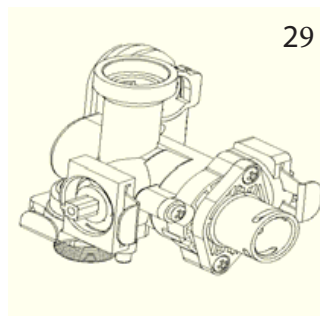

Vitabel F 10-24

Lista Pezzi / Spare Parts / Ersatzteile
List Onderdelen / Liste Pieces Detaches / Lista Piezas De Repuesto

Vitabel F 10-24

Група 36

36

36-2

36-1

36-3

Група 29

29

29-1

Ferrolì

Lista Pezzi / Spare Parts / Ersatzteile
List Onderdelen / Liste Pieces Detaches / Lista Piezas De Repuesto

Vitabel F 10-24

Vitabel F 10-24

№.	Артикул	Наименование	К-во
1	41163960-01	Кожух котла	1
2	411600360	Поддон	1
3	41164390	Рама правая	1
4	902613720	Крышка камеры сгорания нижняя	1
5	41165490	Рама левая	1
6	45260560	Задняя крышка кожуха платы	1
7	46562200	Электронная плата	1
8	45260540	Кожух платы	1
9	45261600	Кнопки ГВС	1
10	45261610	Кнопки Reset и Зима/лето	1
11	45261620	Кнопки ОВ	1
12	45261680	Пластиковая панель блока управления	1
13	46360350	Манометр	1
14	902607270	Теплообменник	1
15	41165310	Клипса теплообменника	2
16	45561340	Кольцо уплотнительное	2
17	46360380	Термостат 90гр	1
18	41262530	Трубка выхода теплоносителя	1
19	41262540	Трубка медная	1
20	46160200	Реле минимального давления	1
21	39404720	Клапан сбросной 3 бар	1
22	45460480	Трубка слива	1
23	34300460	Клипса для насоса Ø18	1
24	34300460	Скоба Ø18	1
25	46360330	Датчик температуры отопления	1
26	902603280	Теплообменник пластинчатый	1
27	45561060	Уплотнение	4
28	34300780-01	Скоба Ø14	1
29	902610740	Блок выхода воды в сборе	1
29-1	902621980	Картридж трехходового крана	1
30	45561380	Прокладка трубки выхода ГВС	1
31	41164070	Клипса сервопривода	1
32	44060680	Винт М5Х22	2
33	41261320	Трубка выхода ГВС	1
34	46360340	Датчик температуры ГВС	1
35	46660080	Сервопривод	1
36	902610840	Блок входа воды в сборе	1
36-1	398000270	Датчик протока ГВС	1
36-2	902608820	Кран подпитки	1
36-3	45262200	Поплавок с магнитом	1
37	45561070	Прокладка впускного клапана	1
38	44160030	Клипса Ø20	1
39	902614160	Насос (Ferroli Logo)	1
40	44160230	Прокладка Ø9.4 X Ø2.6	1
41	44160120	Клипса Ø10	3