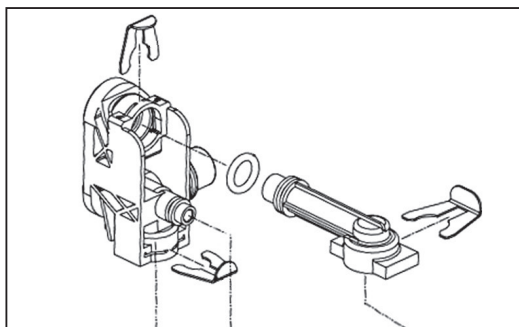

Lista Pezzi / Spare Parts / Ersatzteile
List Onderdelen / Liste Pieces Detaches / Lista Piezas De Repuesto

Vitabel F 10-24

Група 36

36

36-2

36-1

36-3

Група 29

29

29-1