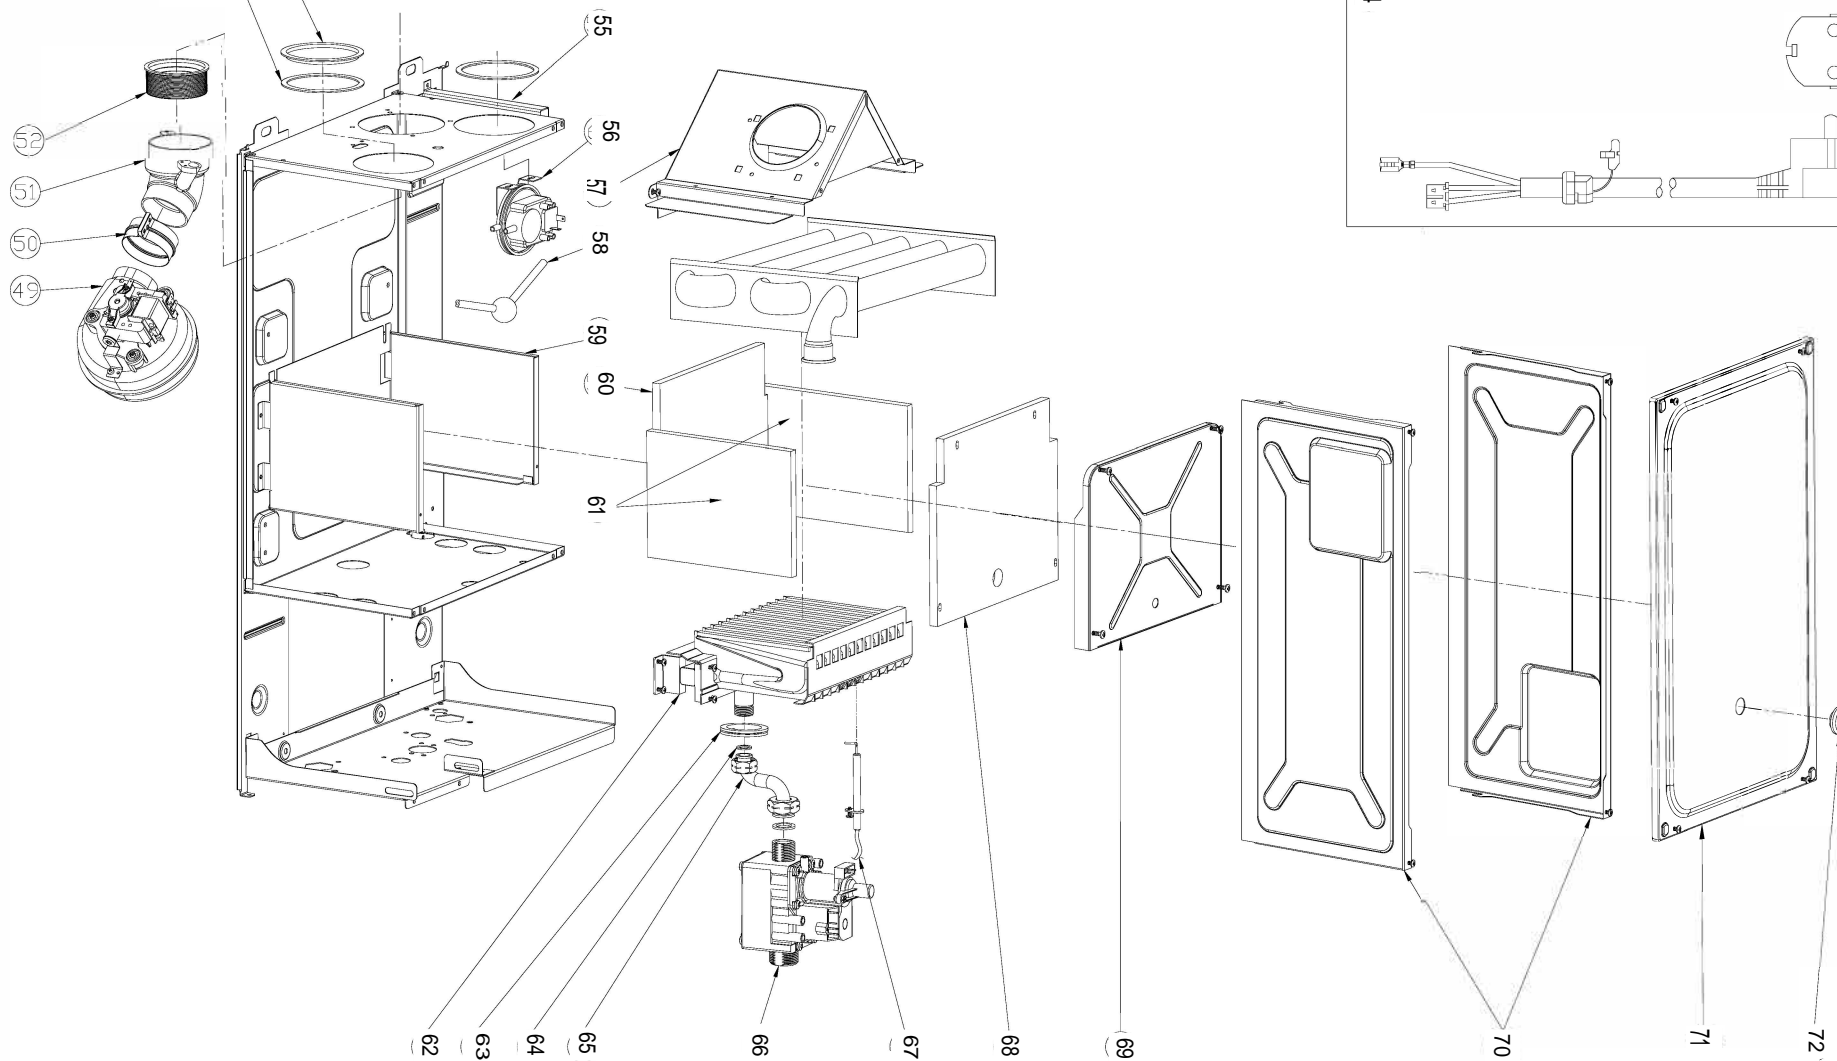

Група 29

29

29-1

Ferrolì

Lista Pezzi / Spare Parts / Ersatzteile
List Onderdelen / Liste Pieces Detaches / Lista Piezas De Repuesto

Vitabel F 10-24

Vitabel F 10-24

№.	Артикул	Наименование	К-во
1	41163960-01	Кожух котла	1
2	411600360	Поддон	1
3	41164390	Рама правая	1
4	902613720	Крышка камеры сгорания нижняя	1
5	41165490	Рама левая	1
6	45260560	Задняя крышка кожуха платы	1
7	46562200	Электронная плата	1
8	45260540	Кожух платы	1
9	45261600	Кнопки ГВС	1
10	45261610	Кнопки Reset и Зима/лето	1
11	45261620	Кнопки ОВ	1
12	45261680	Пластиковая панель блока управления	1
13	46360350	Манометр	1
14	902607270	Теплообменник	1
15	41165310	Клипса теплообменника	2
16	45561340	Кольцо уплотнительное	2
17	46360380	Термостат 90гр	1
18	41262530	Трубка выхода теплоносителя	1
19	41262540	Трубка медная	1
20	46160200	Реле минимального давления	1
21	39404720	Клапан сбросной 3 бар	1
22	45460480	Трубка слива	1
23	34300460	Клипса для насоса Ø18	1
24	34300460	Скоба Ø18	1
25	46360330	Датчик температуры отопления	1
26	902603280	Теплообменник пластинчатый	1
27	45561060	Уплотнение	4
28	34300780-01	Скоба Ø14	1
29	902610740	Блок выхода воды в сборе	1
29-1	902621980	Картридж трехходового крана	1
30	45561380	Прокладка трубки выхода ГВС	1
31	41164070	Клипса сервопривода	1
32	44060680	Винт М5Х22	2
33	41261320	Трубка выхода ГВС	1
34	46360340	Датчик температуры ГВС	1
35	46660080	Сервопривод	1
36	902610840	Блок входа воды в сборе	1
36-1	398000270	Датчик протока ГВС	1
36-2	902608820	Кран подпитки	1
36-3	45262200	Поплавок с магнитом	1
37	45561070	Прокладка впускного клапана	1
38	44160030	Клипса Ø20	1
39	902614160	Насос (Ferroli Logo)	1
40	44160230	Прокладка Ø9.4 X Ø2.6	1
41	44160120	Клипса Ø10	3