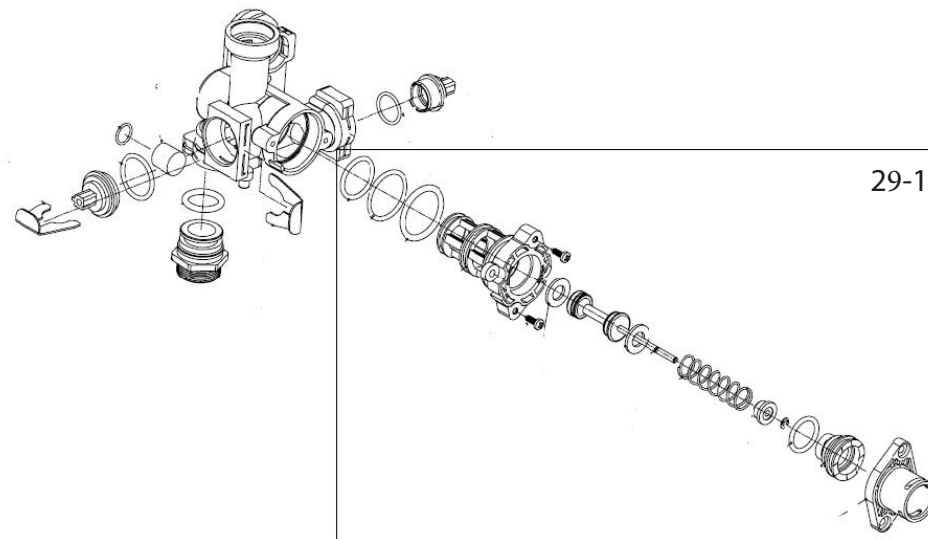

Vitabel F 10-24

Lista Pezzi / Spare Parts / Ersatzteile
List Onderdelen / Liste Pieces Detaches / Lista Piezas De Repuesto

Vitabel F 10-24

Група 36

36

36-2

36-1

36-3

Група 29

29

29-1

Ferrolì

Lista Pezzi / Spare Parts / Ersatzteile
List Onderdelen / Liste Pieces Detaches / Lista Piezas De Repuesto

Vitabel F 10-24

Vitabel F 10-24

№.	Артикул	Наименование	К-во
1	41163960-01	Кожух котла	1
2	411600360	Поддон	1
3	41164390	Рама правая	1
4	902613720	Крышка камеры сгорания нижняя	1
5	41165490	Рама левая	1
6	45260560	Задняя крышка кожуха платы	1
7	46562200	Электронная плата	1
8	45260540	Кожух платы	1
9	45261600	Кнопки ГВС	1
10	45261610	Кнопки Reset и Зима/лето	1
11	45261620	Кнопки ОВ	1
12	45261680	Пластиковая панель блока управления	1
13	46360350	Манометр	1
14	902607270	Теплообменник	1
15	41165310	Клипса теплообменника	2
16	45561340	Кольцо уплотнительное	2
17	46360380	Термостат 90гр	1
18	41262530	Трубка выхода теплоносителя	1
19	41262540	Трубка медная	1
20	46160200	Реле минимального давления	1
21	39404720	Клапан сбросной 3 бар	1
22	45460480	Трубка слива	1
23	34300460	Клипса для насоса Ø18	1
24	34300460	Скоба Ø18	1
25	46360330	Датчик температуры отопления	1
26	902603280	Теплообменник пластинчатый	1
27	45561060	Уплотнение	4
28	34300780-01	Скоба Ø14	1
29	902610740	Блок выхода воды в сборе	1
29-1	902621980	Картридж трехходового крана	1
30	45561380	Прокладка трубки выхода ГВС	1
31	41164070	Клипса сервопривода	1
32	44060680	Винт М5Х22	2
33	41261320	Трубка выхода ГВС	1
34	46360340	Датчик температуры ГВС	1
35	46660080	Сервопривод	1
36	902610840	Блок входа воды в сборе	1
36-1	398000270	Датчик протока ГВС	1
36-2	902608820	Кран подпитки	1
36-3	45262200	Поплавок с магнитом	1
37	45561070	Прокладка впускного клапана	1
38	44160030	Клипса Ø20	1
39	902614160	Насос (Ferroli Logo)	1
40	44160230	Прокладка Ø9.4 X Ø2.6	1
41	44160120	Клипса Ø10	3