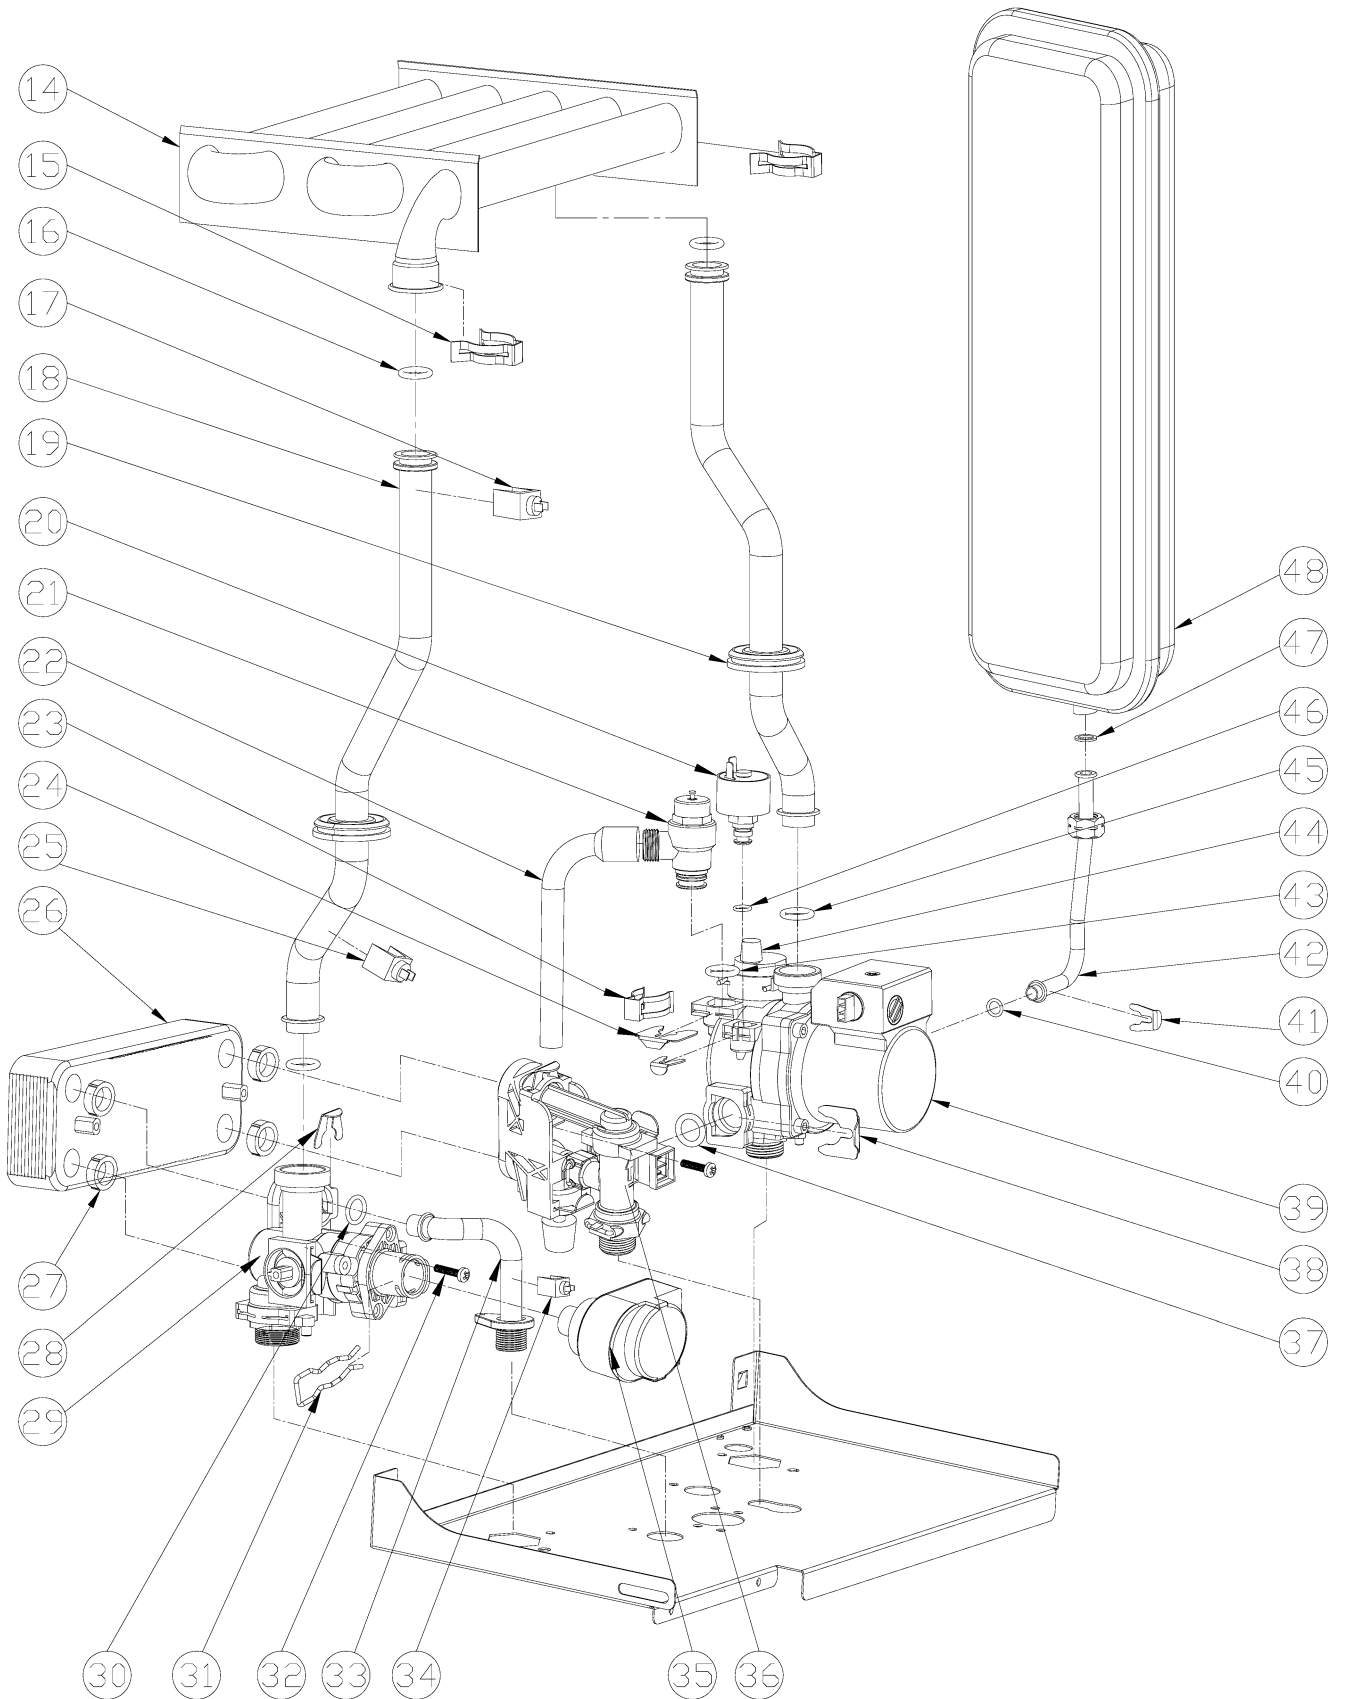

Vitabel F 10-24

Lista Pezzi / Spare Parts / Ersatzteile
List Onderdelen / Liste Pieces Detaches / Lista Piezas De Repuesto

Vitabel F 10-24

Група 36

36

36-2

36-1

36-3

Група 29

29

29-1

Ferrolì

Lista Pezzi / Spare Parts / Ersatzteile
List Onderdelen / Liste Pieces Detaches / Lista Piezas De Repuesto

Vitabel F 10-24

Vitabel F 10-24

№.	Артикул	Наименование	К-во
1	41163960-01	Кожух котла	1
2	411600360	Поддон	1
3	41164390	Рама правая	1
4	902613720	Крышка камеры сгорания нижняя	1
5	41165490	Рама левая	1
6	45260560	Задняя крышка кожуха платы	1
7	46562200	Электронная плата	1
8	45260540	Кожух платы	1
9	45261600	Кнопки ГВС	1
10	45261610	Кнопки Reset и Зима/лето	1
11	45261620	Кнопки ОВ	1
12	45261680	Пластиковая панель блока управления	1
13	46360350	Манометр	1
14	902607270	Теплообменник	1
15	41165310	Клипса теплообменника	2
16	45561340	Кольцо уплотнительное	2
17	46360380	Термостат 90гр	1
18	41262530	Трубка выхода теплоносителя	1
19	41262540	Трубка медная	1
20	46160200	Реле минимального давления	1
21	39404720	Клапан сбросной 3 бар	1
22	45460480	Трубка слива	1
23	34300460	Клипса для насоса Ø18	1
24	34300460	Скоба Ø18	1
25	46360330	Датчик температуры отопления	1
26	902603280	Теплообменник пластинчатый	1
27	45561060	Уплотнение	4
28	34300780-01	Скоба Ø14	1
29	902610740	Блок выхода воды в сборе	1
29-1	902621980	Картридж трехходового крана	1
30	45561380	Прокладка трубки выхода ГВС	1
31	41164070	Клипса сервопривода	1
32	44060680	Винт М5Х22	2
33	41261320	Трубка выхода ГВС	1
34	46360340	Датчик температуры ГВС	1
35	46660080	Сервопривод	1
36	902610840	Блок входа воды в сборе	1
36-1	398000270	Датчик протока ГВС	1
36-2	902608820	Кран подпитки	1
36-3	45262200	Поплавок с магнитом	1
37	45561070	Прокладка впускного клапана	1
38	44160030	Клипса Ø20	1
39	902614160	Насос (Ferroli Logo)	1
40	44160230	Прокладка Ø9.4 X Ø2.6	1
41	44160120	Клипса Ø10	3