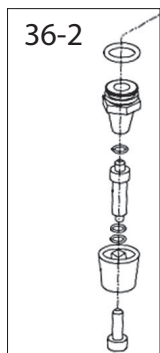

Vitabel F 10-24

Lista Pezzi / Spare Parts / Ersatzteile
List Onderdelen / Liste Pieces Detaches / Lista Piezas De Repuesto

Vitabel F 10-24

Група 36

36

36-2

36-1

36-3

Група 29

29

29-1

Ferrolì

Lista Pezzi / Spare Parts / Ersatzteile
List Onderdelen / Liste Pieces Detaches / Lista Piezas De Repuesto

Vitabel F 10-24

Vitabel F 10-24

№.	Артикул	Наименование	К-во
1	41163960-01	Кожух котла	1
2	411600360	Поддон	1
3	41164390	Рама правая	1
4	902613720	Крышка камеры сгорания нижняя	1
5	41165490	Рама левая	1
6	45260560	Задняя крышка кожуха платы	1
7	46562200	Электронная плата	1
8	45260540	Кожух платы	1
9	45261600	Кнопки ГВС	1
10	45261610	Кнопки Reset и Зима/лето	1
11	45261620	Кнопки ОВ	1
12	45261680	Пластиковая панель блока управления	1
13	46360350	Манометр	1
14	902607270	Теплообменник	1
15	41165310	Клипса теплообменника	2
16	45561340	Кольцо уплотнительное	2
17	46360380	Термостат 90гр	1
18	41262530	Трубка выхода теплоносителя	1
19	41262540	Трубка медная	1
20	46160200	Реле минимального давления	1
21	39404720	Клапан сбросной 3 бар	1
22	45460480	Трубка слива	1
23	34300460	Клипса для насоса Ø18	1
24	34300460	Скоба Ø18	1
25	46360330	Датчик температуры отопления	1
26	902603280	Теплообменник пластинчатый	1
27	45561060	Уплотнение	4
28	34300780-01	Скоба Ø14	1
29	902610740	Блок выхода воды в сборе	1
29-1	902621980	Картридж трехходового крана	1
30	45561380	Прокладка трубки выхода ГВС	1
31	41164070	Клипса сервопривода	1
32	44060680	Винт М5Х22	2
33	41261320	Трубка выхода ГВС	1
34	46360340	Датчик температуры ГВС	1
35	46660080	Сервопривод	1
36	902610840	Блок входа воды в сборе	1
36-1	398000270	Датчик протока ГВС	1
36-2	902608820	Кран подпитки	1
36-3	45262200	Поплавок с магнитом	1
37	45561070	Прокладка впускного клапана	1
38	44160030	Клипса Ø20	1
39	902614160	Насос (Ferroli Logo)	1
40	44160230	Прокладка Ø9.4 X Ø2.6	1
41	44160120	Клипса Ø10	3