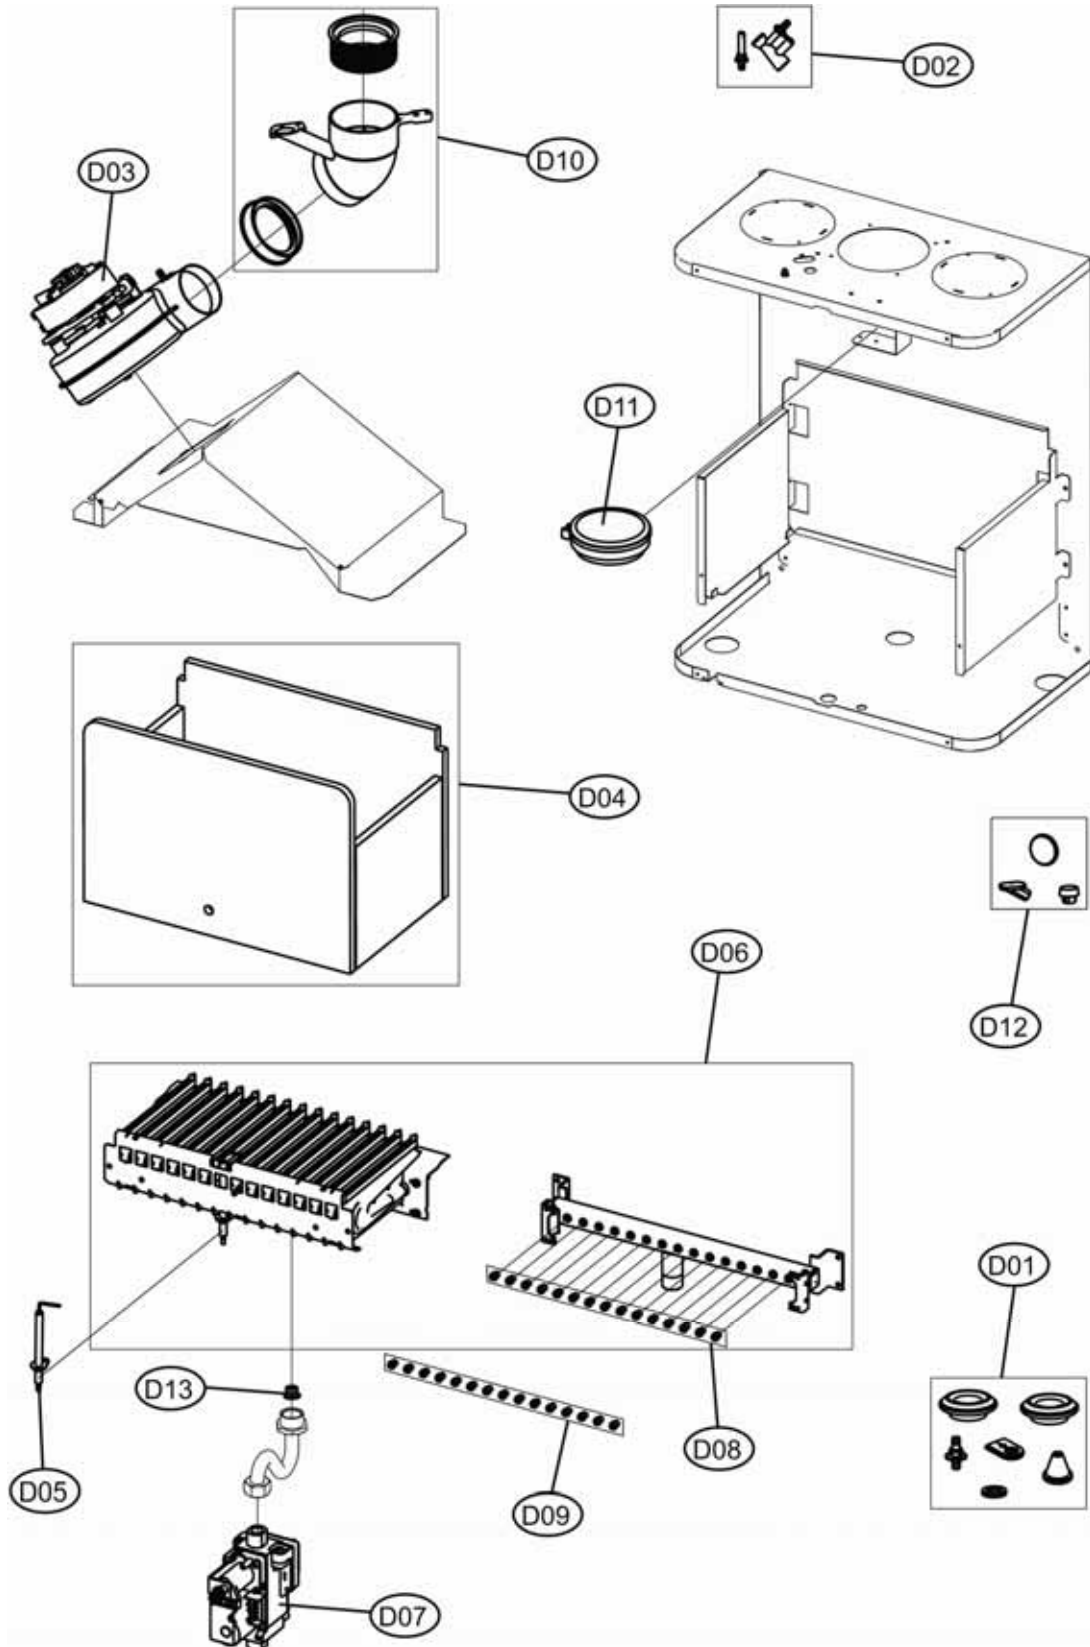

DIVAtop micro F32