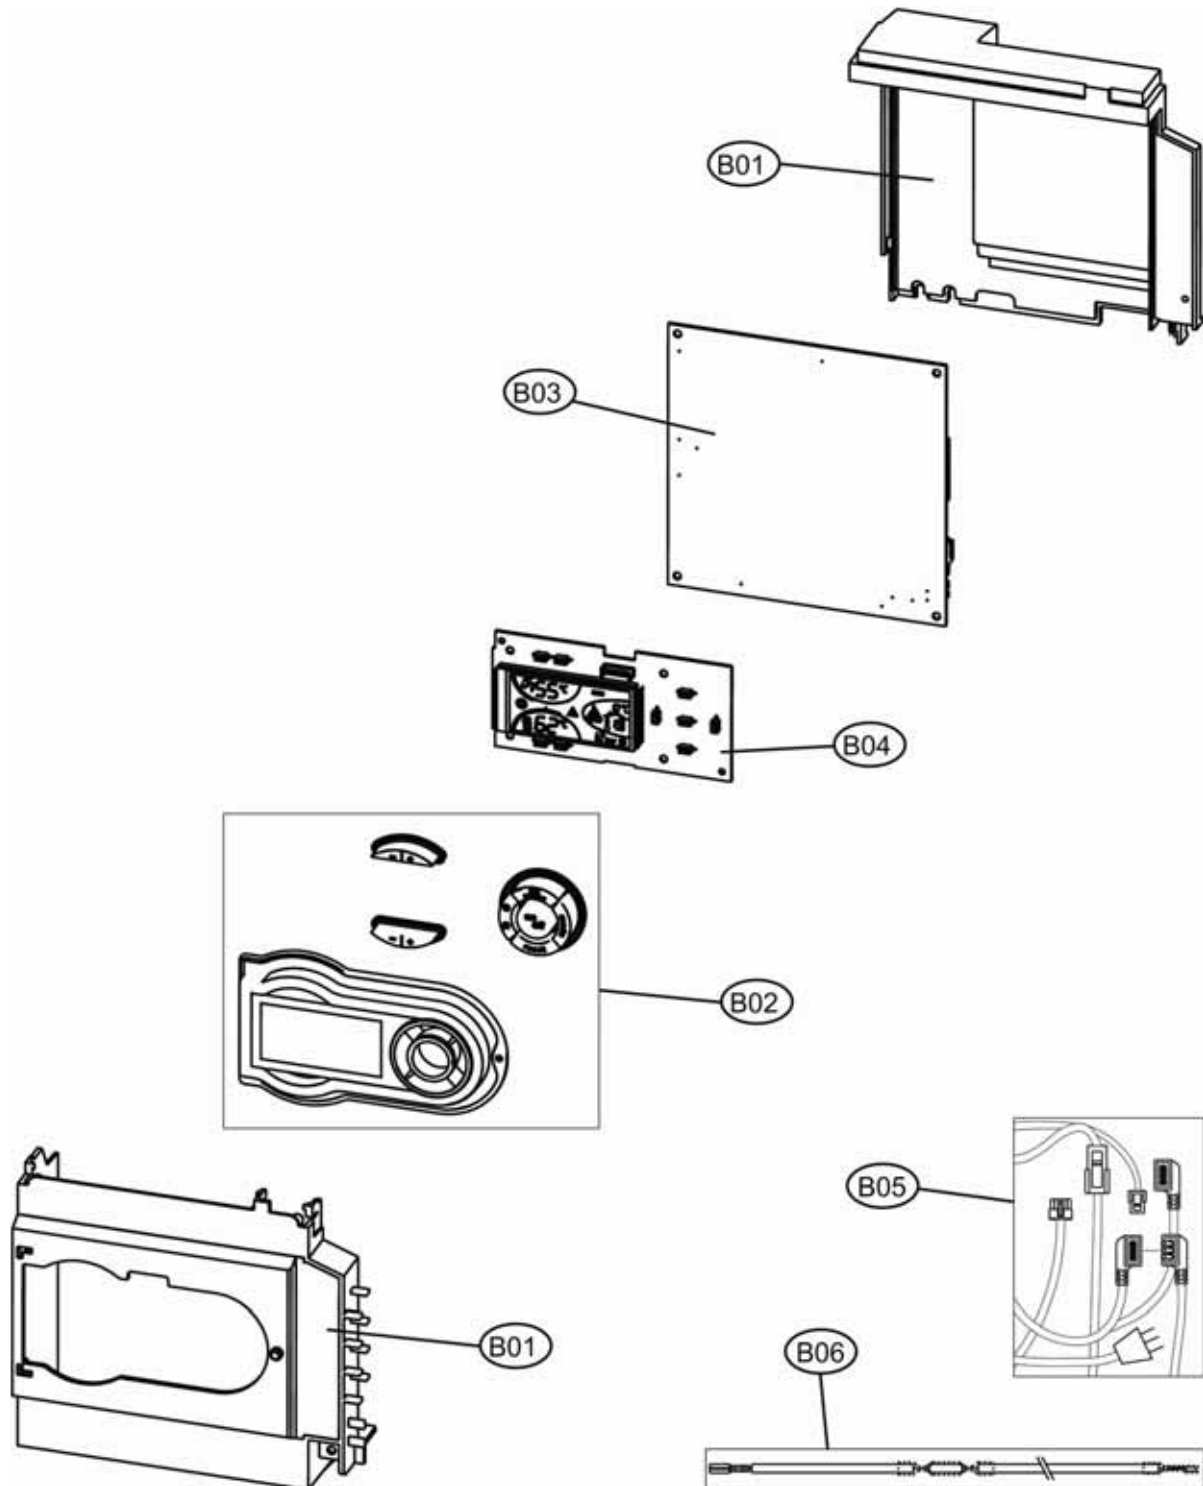

Lista Pezzi / Spare Parts / Ersatzteile
List Onderdelen / Liste Pieces Detaches / Lista Piezas De Repuesto

DIVAtop micro F32

CODICE	EDIZIONE	MERCATO
30K0885000	01/02/2010	FR

DIVAtop micro F32

DIVAtop micro F32