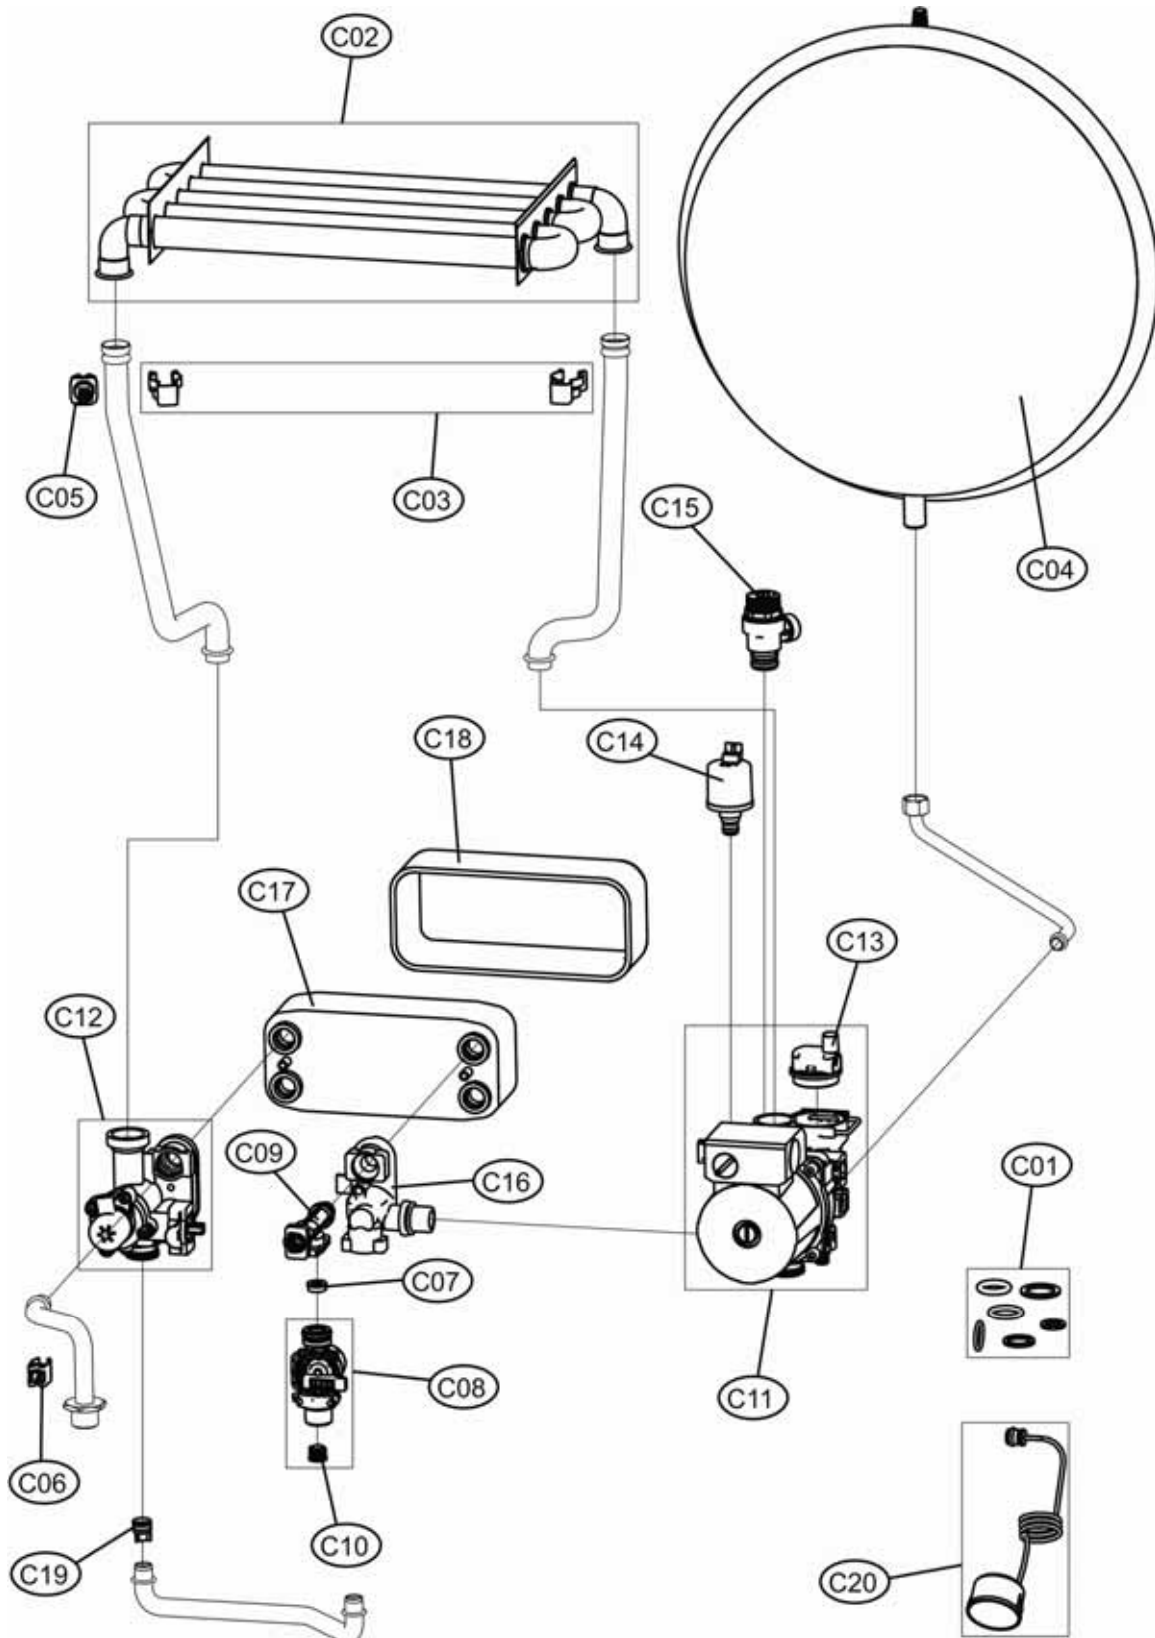

DIVAtop micro F32