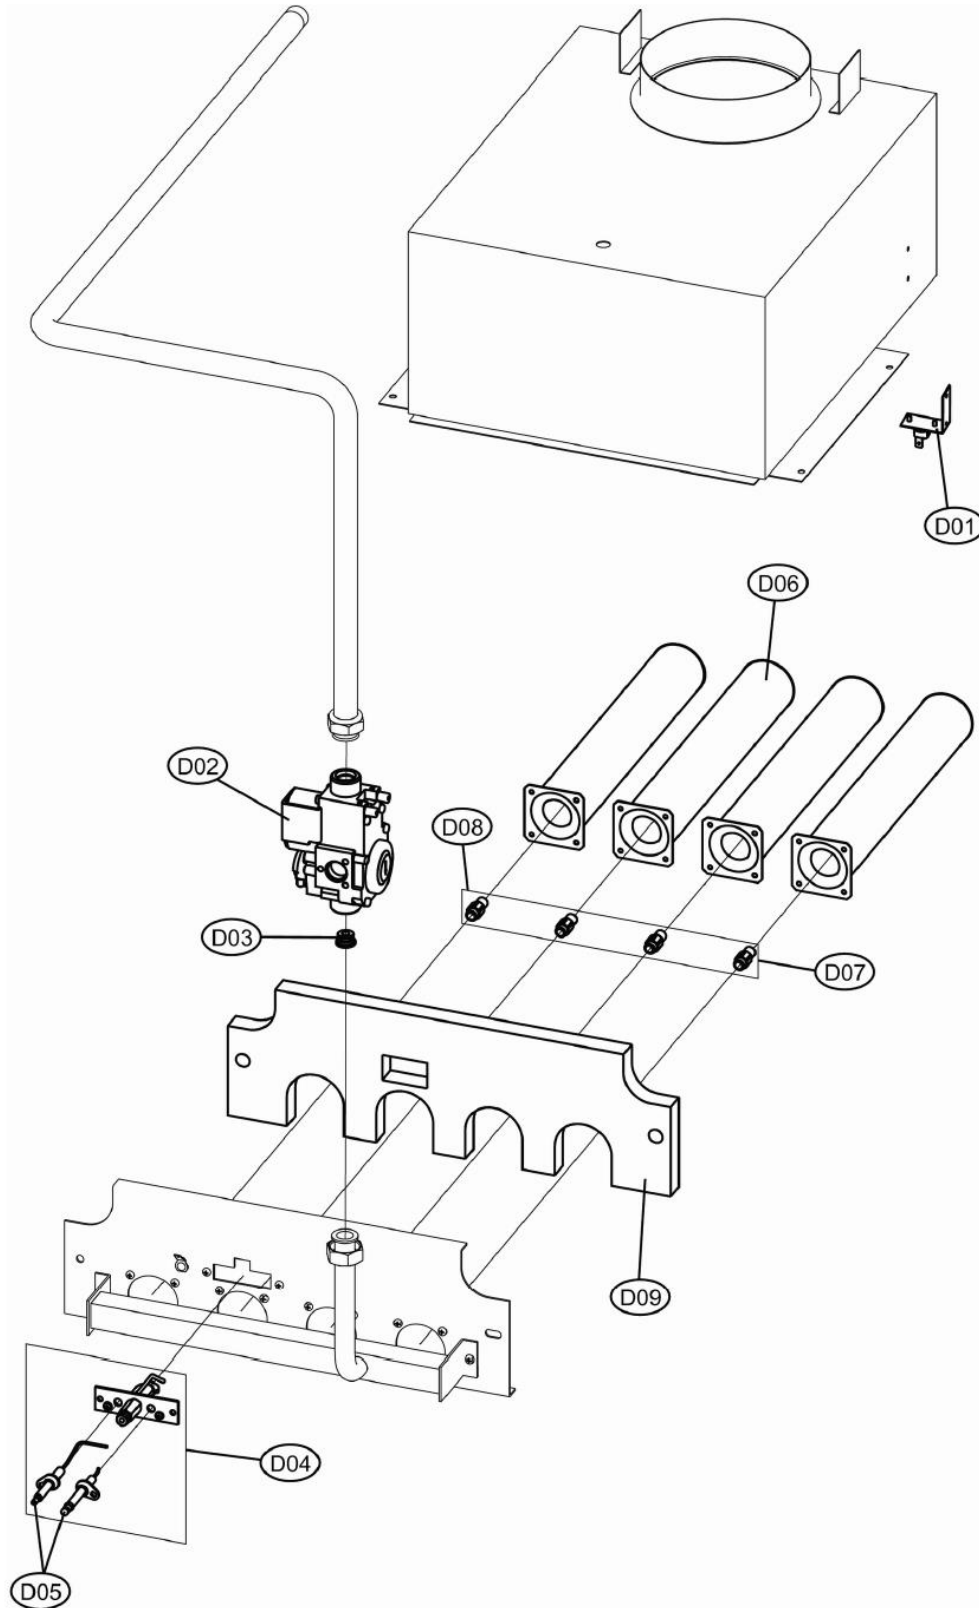

Lista Pezzi / Spare Parts / Ersatzteile
List Onderdelen / Liste Pieces Detaches / Lista Piezas De Repuesto

PEGASUS D 45 K 130