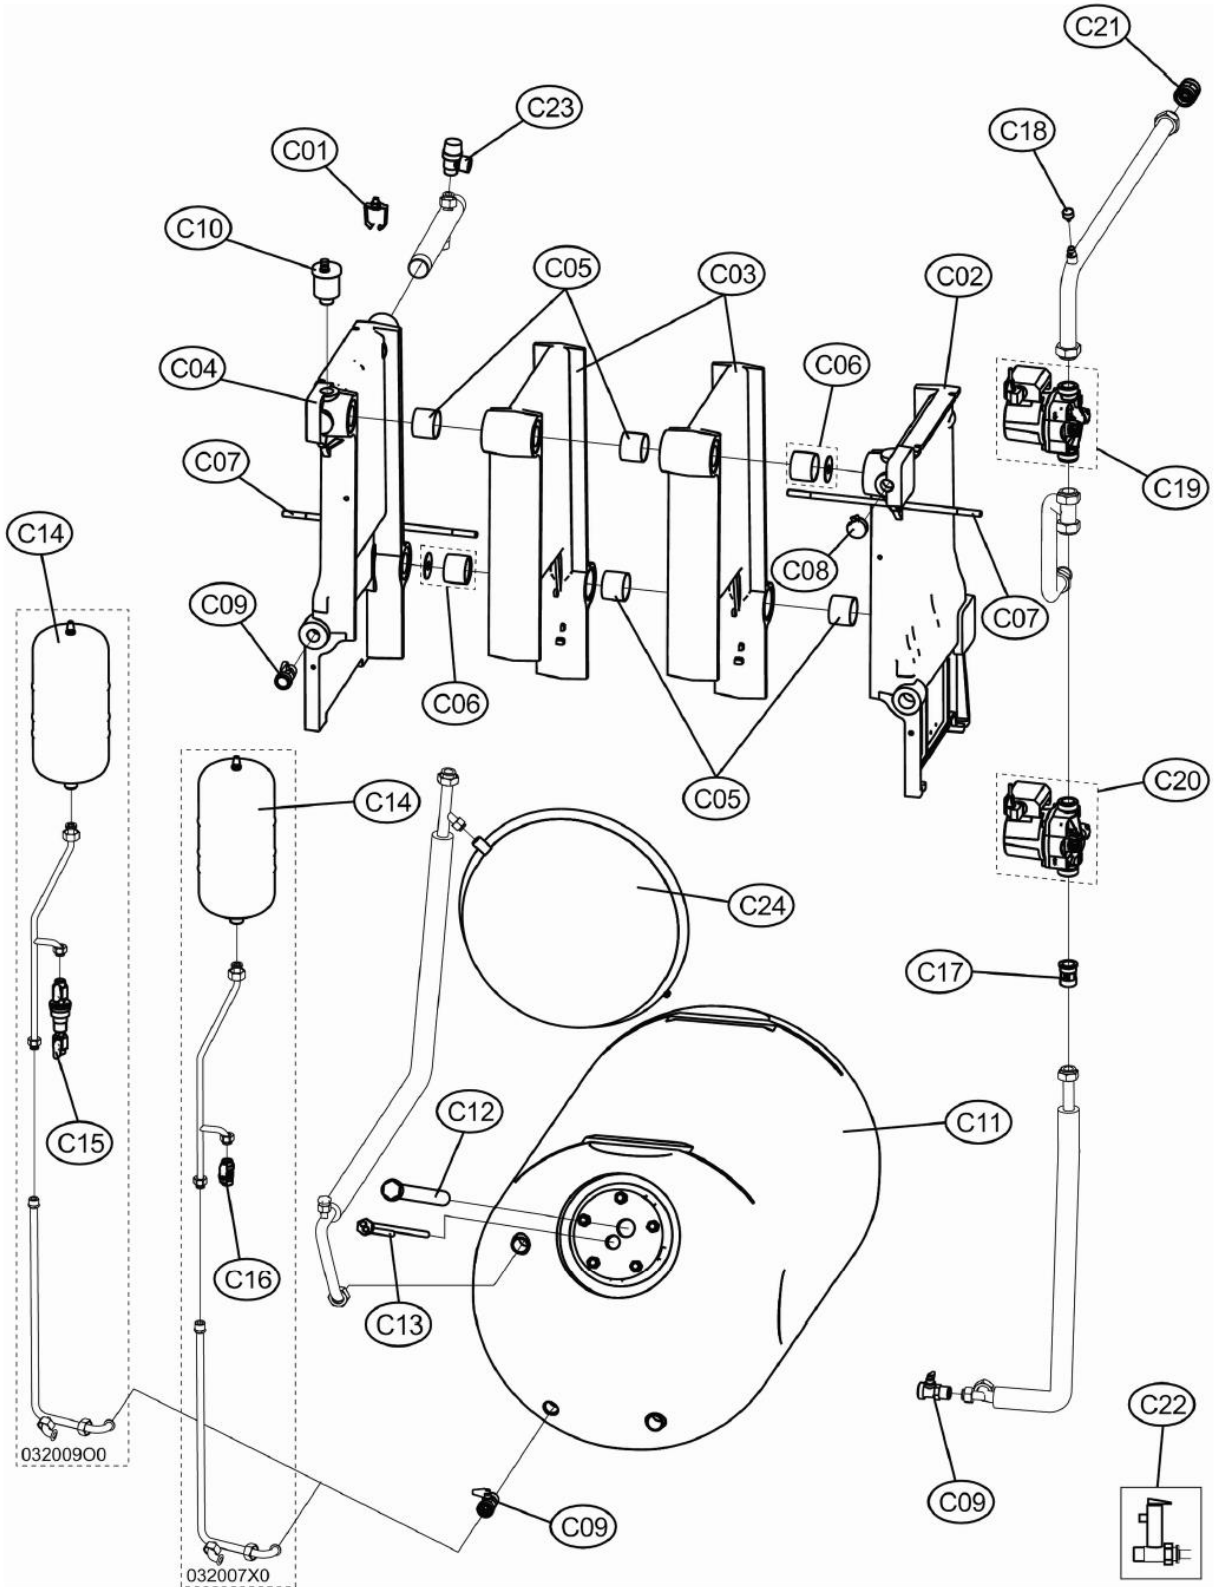

Lista Pezzi / Spare Parts / Ersatzteile
List Onderdelen / Liste Pieces Detaches / Lista Piezas De Repuesto

PEGASUS D 45 K 130