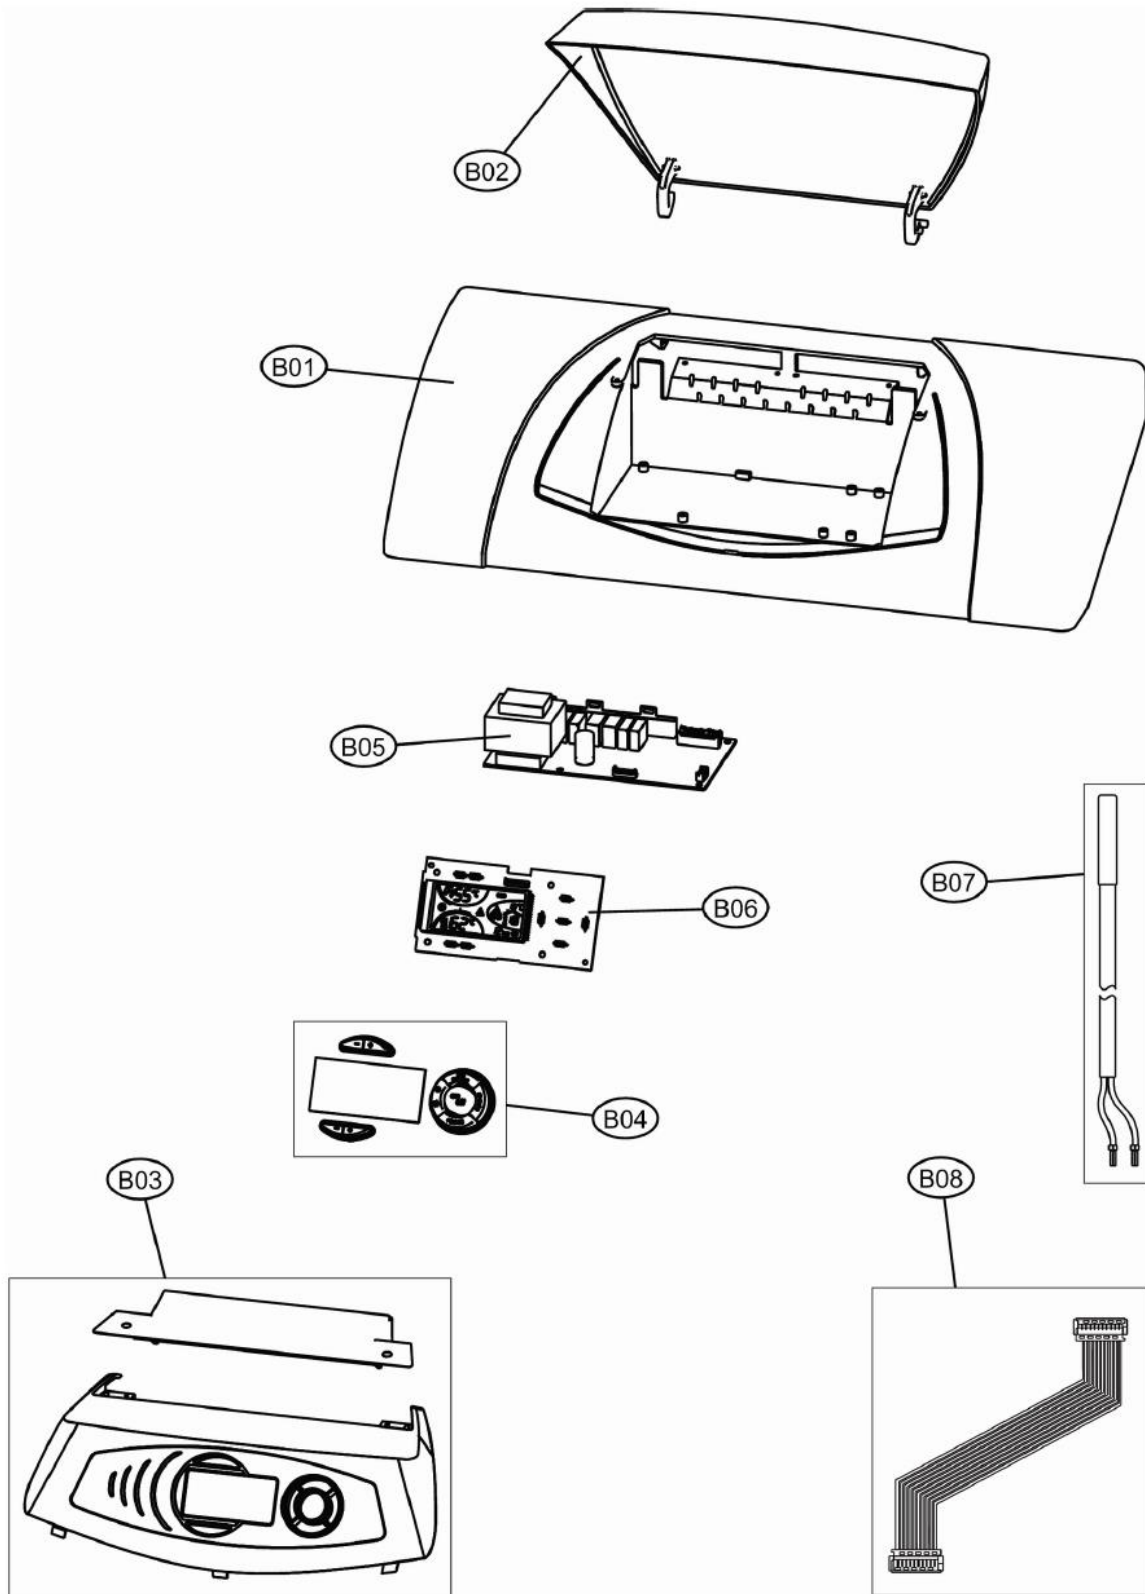

Lista Pezzi / Spare Parts / Ersatzteile
List Onderdelen / Liste Pieces Detaches / Lista Piezas De Repuesto

PEGASUS D 45 K 130

CODICE	EDIZIONE	MERCATO
30K0878004	01/10/2014	WN

Lista Pezzi / Spare Parts / Ersatzteile
List Onderdelen / Liste Pieces Detaches / Lista Piezas De Repuesto

PEGASUS D 45 K 130

Lista Pezzi / Spare Parts / Ersatzteile
List Onderdelen / Liste Pieces Detaches / Lista Piezas De Repuesto

PEGASUS D 45 K 130

Lista Pezzi / Spare Parts / Ersatzteile
List Onderdelen / Liste Pieces Detaches / Lista Piezas De Repuesto