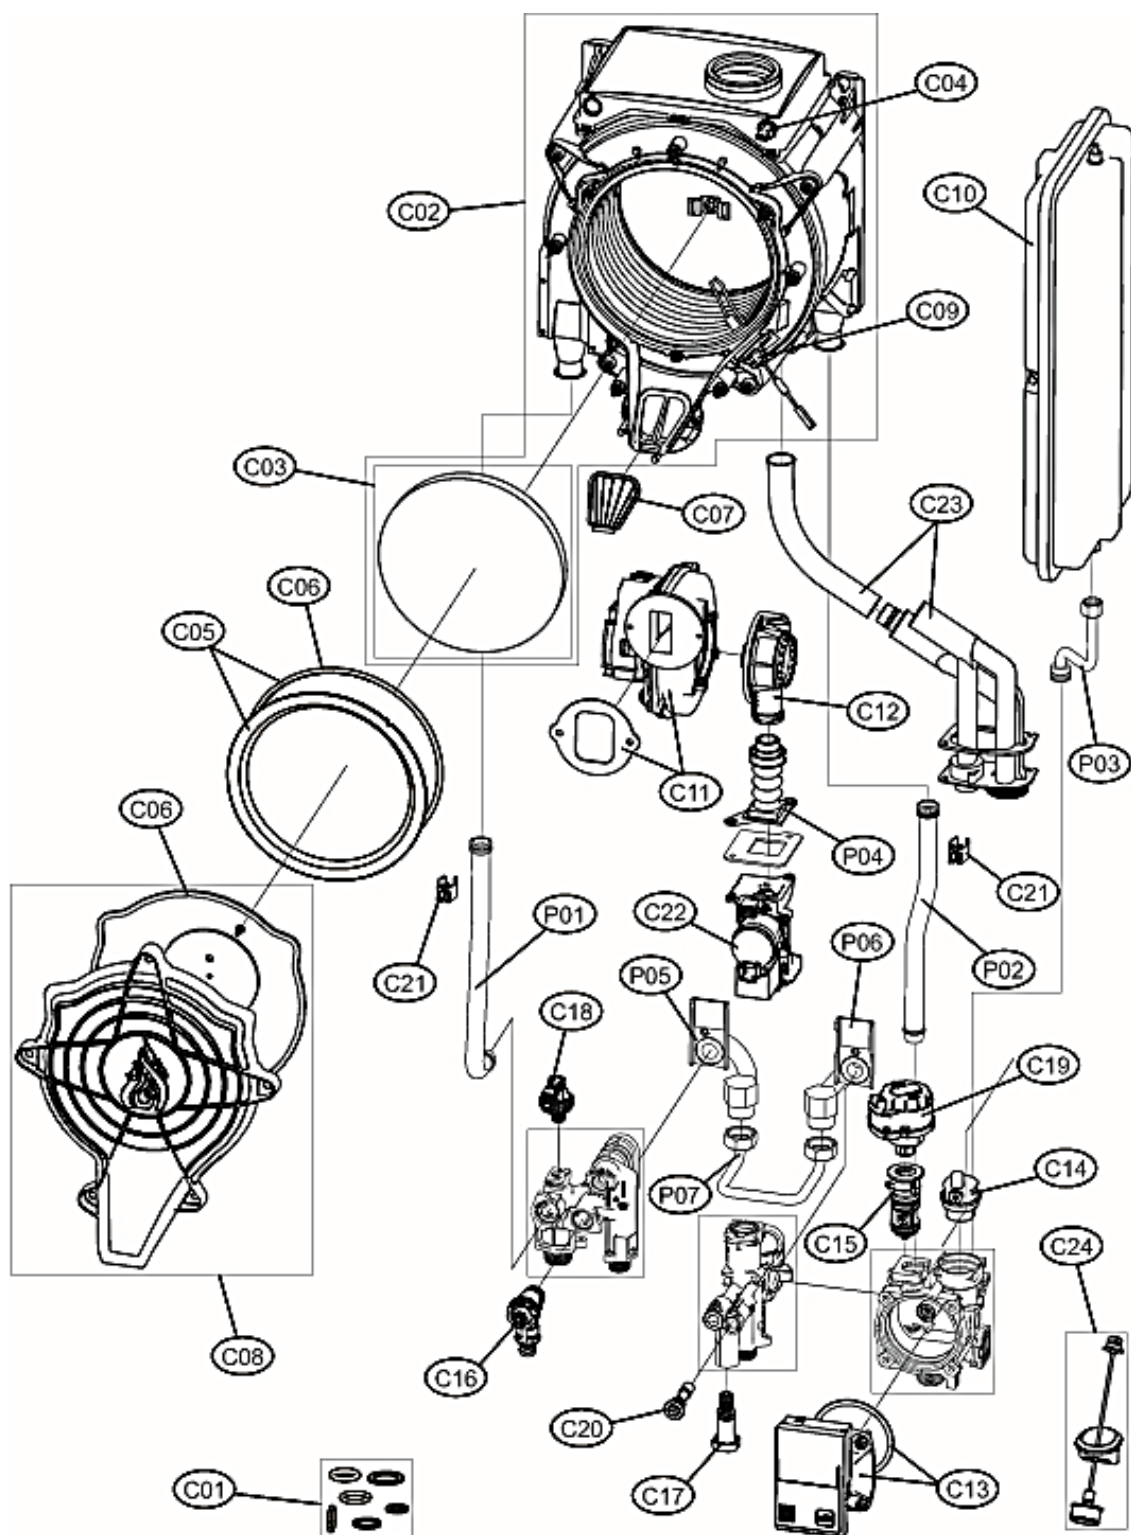

BLUEHELIX TECH RRT 24 H

Lista Pezzi / Spare Parts / Ersatzteile
List Onderdelen / Liste Pieces Detaches / Lista Piezas De Repuesto

BLUEHELIX TECH RRT 24 H

Lista Pezzi / Spare Parts / Ersatzteile
List Onderdelen / Liste Pieces Detaches / Lista Piezas De Repuesto

BLUEHELIX TECH RRT 24 H

Lista Pezzi / Spare Parts / Ersatzsteile
List Onderdelen / Liste Pieces Detaches / Lista Piezas De Repuesto

BLUEHELIX TECH RRT 24 H

№	Артикул	Наименование	К-во
A01	3980H740	Панель корпуса левая	1
A02	3980H750	Панель корпуса правая	1
A03	3980I420	Панель корпуса фронтальная	1
B01	3980H730	Плата управления	1
B02	3980H780	Корпус платы управления	1
B03	3980I430	Накладка панели управления	1
B04	3980L160	Проводка котла комплект	1
B05	3980L180	Сервисный ключ	1
C01	3980L150	Прокладки, комплект	1
C02	3980H850	Теплообменник стальной	1
C03	3980H860	Изоляция теплообменника	1
C04	39845890	Датчик температуры дымовых газов	1
C05	3980H870	Горелка	1
C06	3980H880	Прокладка горелки	1
C07	3980E940	Заслонка	1
C08	3980H890	Крышка горелки	1
C09	3980H900	Электрод розжига	1
C10	3980H820	Расширительный бак 8 л	1
C11	3980H800	Вентилятор	1
C12	3980F630	Крышка вентилятора с соплом вентури D21	1
C13	3980H971	Насос TWP/6B	1
C14	3980H990	Воздухоотводчик	1
C15	3980I030	Картридж трехходового крана	1
C16	3980I040	Клапан сбросной	1
C17	3980I050	Кран подпитки	1
C18	3980I080	Реле минимального давления	1
C19	3980I090	Сервопривод	1
C20	3980I130	Обратный клапан подпитки	1
C21	39810220	Датчик NTC отопления	1
C22	3980H830	Газовый клапан	1
C23	3980H840	Сифон	1
C24	3980H910	Манометр	1
P01	34226832	Трубка D10	1
P02	34226822	Трубка насоса	1
P03	3841Q482	Трубка расширительного бака	1
P04	35105590	Трубка гофрированная	1
P05	3841Q720	Трубка	1
P06	3841Q730	Трубка	1
P07	3841Q740	Трубка	1