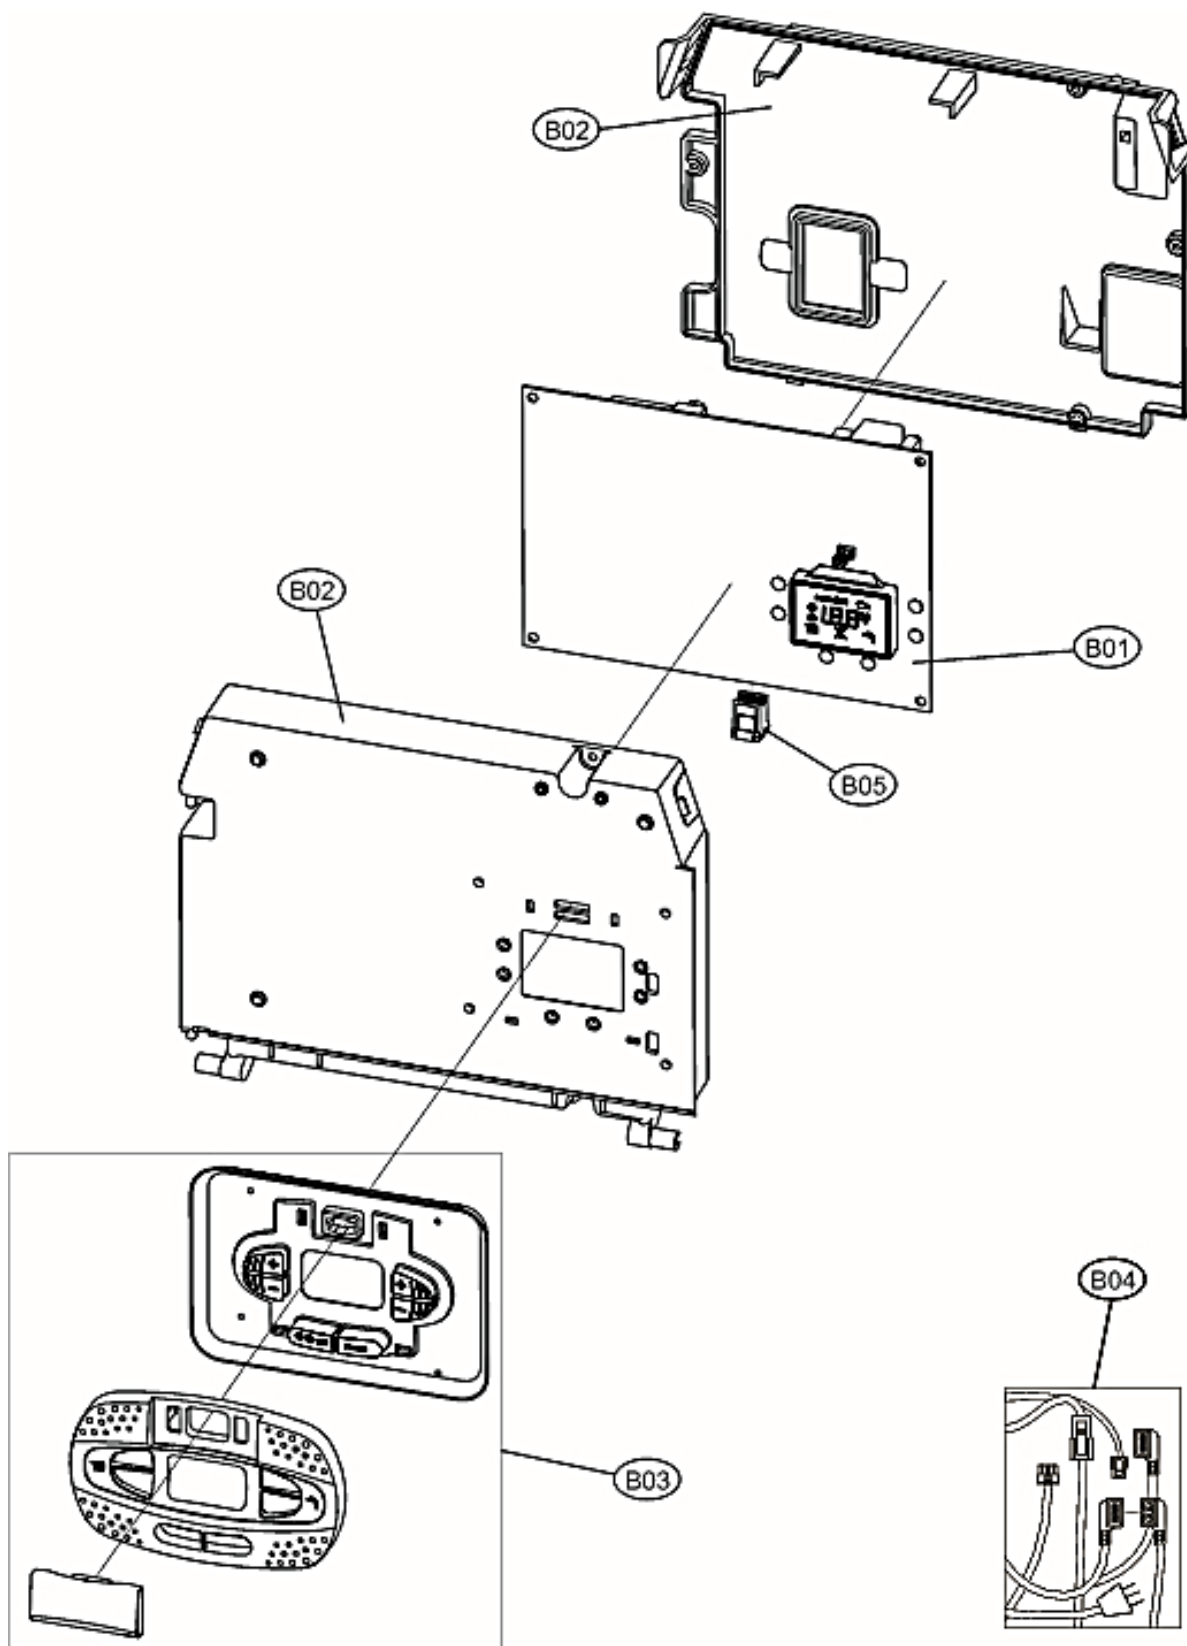

Lista Pezzi / Spare Parts / Ersatzteile
List Onderdelen / Liste Pieces Detaches / Lista Piezas De Repuesto

BLUEHELIX TECH RRT 24 H