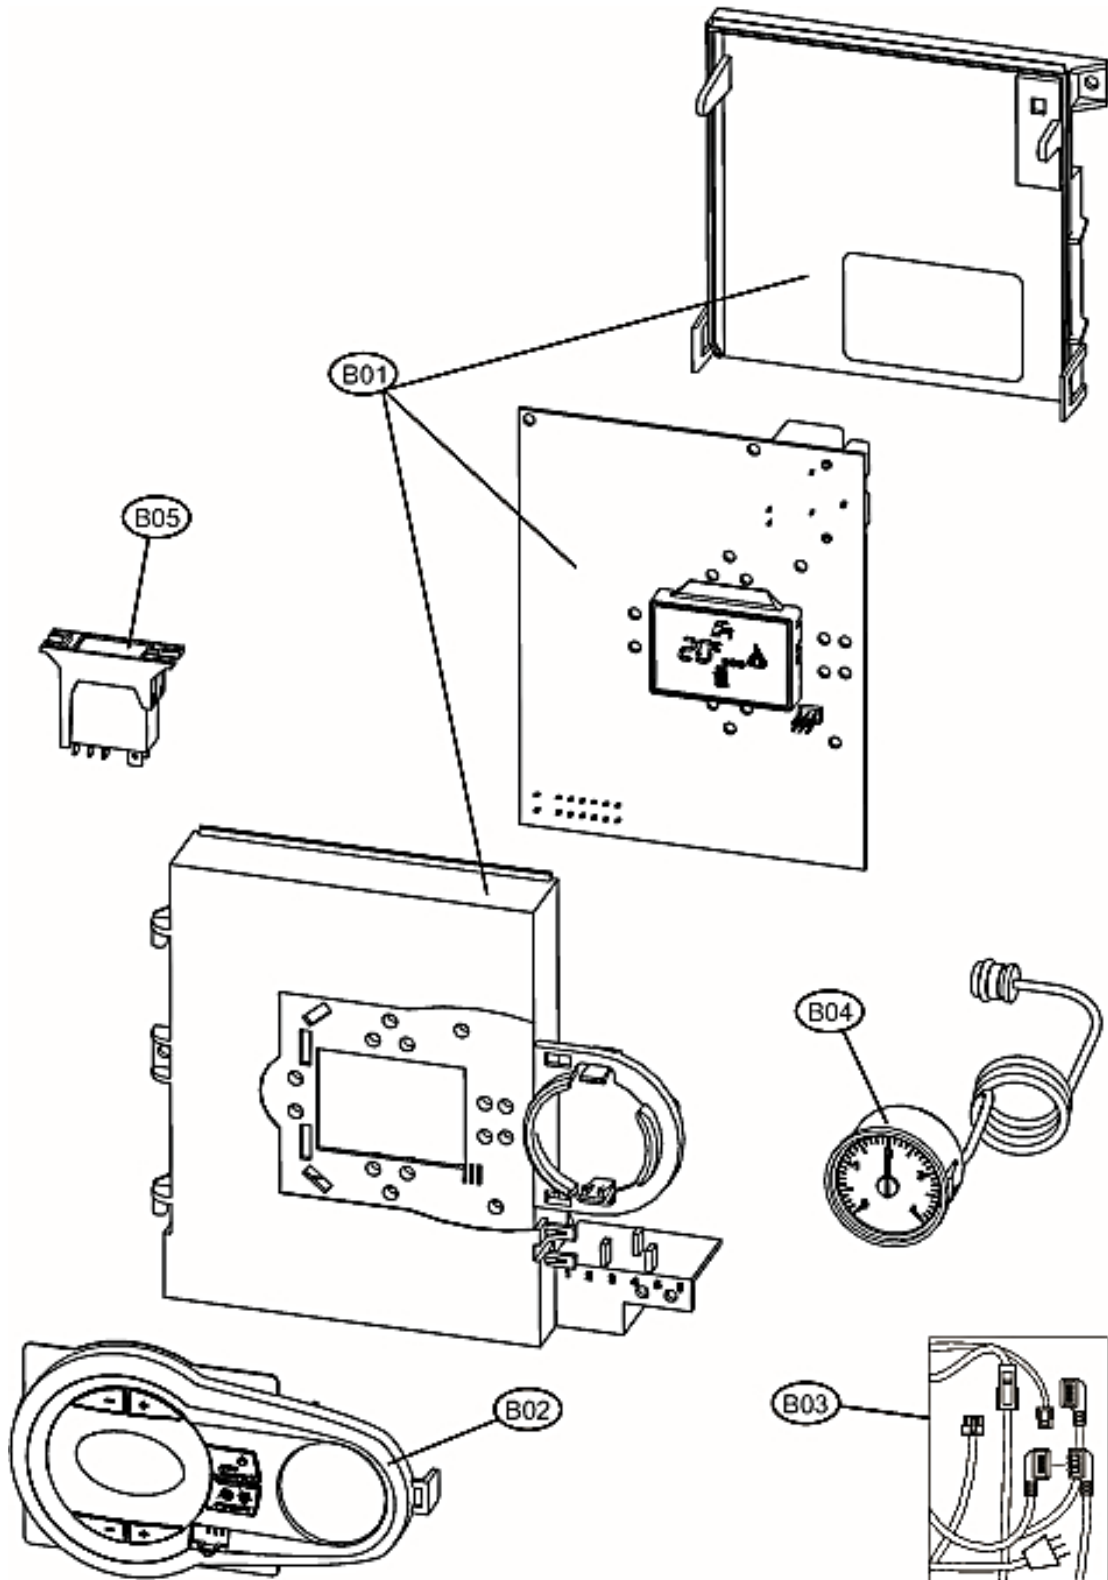

BLUEHELIX TECH 32 K 50

Lista Pezzi / Spare Parts / Ersatzteile
List Onderdelen / Liste Pieces Detaches / Lista Piezas De Repuesto

BLUEHELIX TECH 32 K 50

BLUEHELIX TECH 32 K 50

Lista Pezzi / Spare Parts / Ersatzteile
List Onderdelen / Liste Pieces Detaches / Lista Piezas De Repuesto

BLUEHELIX TECH 32 K 50

BLUEHELIX TECH 32 K 50

№	Артикул	Наименование	К-во
A01	39849970	Панель корпуса левая	1
A02	39849980	Панель корпуса правая	1
A03	39849990	Панель корпуса фронтальная	1
B01	39845844	Плата управления в корпусе	1
B02	39846490	Накладка панели управления	1
B03	3980F580	Проводка котла комплект	1
B04	39846290	Манометр	1
B05	39843330	Плата трехходового крана	1
C01	3980A010	Прокладки, комплект	1
C02	39846940	Теплообменник стальной	1
C03	39845900	Изоляция теплообменника	1
C04	39845890	Датчик температуры дымовых газов	1
C05	39846061	Вентилятор с горелкой в сборе	1
C06	39846080	Комплект прокладок горелки	1
C07	39847430	Уплотнение горелки	1
C08	39846091	Электрод	1
C09	39846100	Плата вентилятора	1
C10	39846110	Коллектор	1
C11	3980D880	Насос	1
C12	39818220	Воздухоотводчик	1
C13	39843440	Расширительный бак 10 л	1
C14	39808990	Обратный клапан	1
C15	39818270	Сросной клапан	1
C16	39818260	Реле минимального давления	1
C17	39818791	Клапан байпасса	1
C18	39817260	Воздухоотводчик	1
C19	39819550	Датчик температуры	1
C20	39810220	Датчик температуры	1
C21	3980A020	Бойлер 50л	1
C22	39808560	Датчик NTC бойлера	1
C23	39818200	Расширительный бак ГВС 2л	1
C24	39846950	Кран подпитки	1
C25	39810940	Трехходовой клапан	1
C26	39809950	Сбросной клапан ГВС	1
C27	39809010	Кран	1
C28	39846140	Газовый клапан	1
C29	39846150	Сопло G20, Комплект 5 шт	1
C30	39846900	Сопло G30/31, Комплект 5 шт	1
C31	39847572	Сифон	1
P01	3841H260	Трубка	1
P02	3841H230	Трубка	1
P03	3841H270	Трубка	1
P04	3841H240	Трубка	1
P05	3841H791	Трубка	1
P06	3841H250	Трубка	1
P07	3841H280	Трубка	1
P08	3841H291	Трубка	1
P09	3841H301	Трубка	1
P10	3841H220	Трубка	1