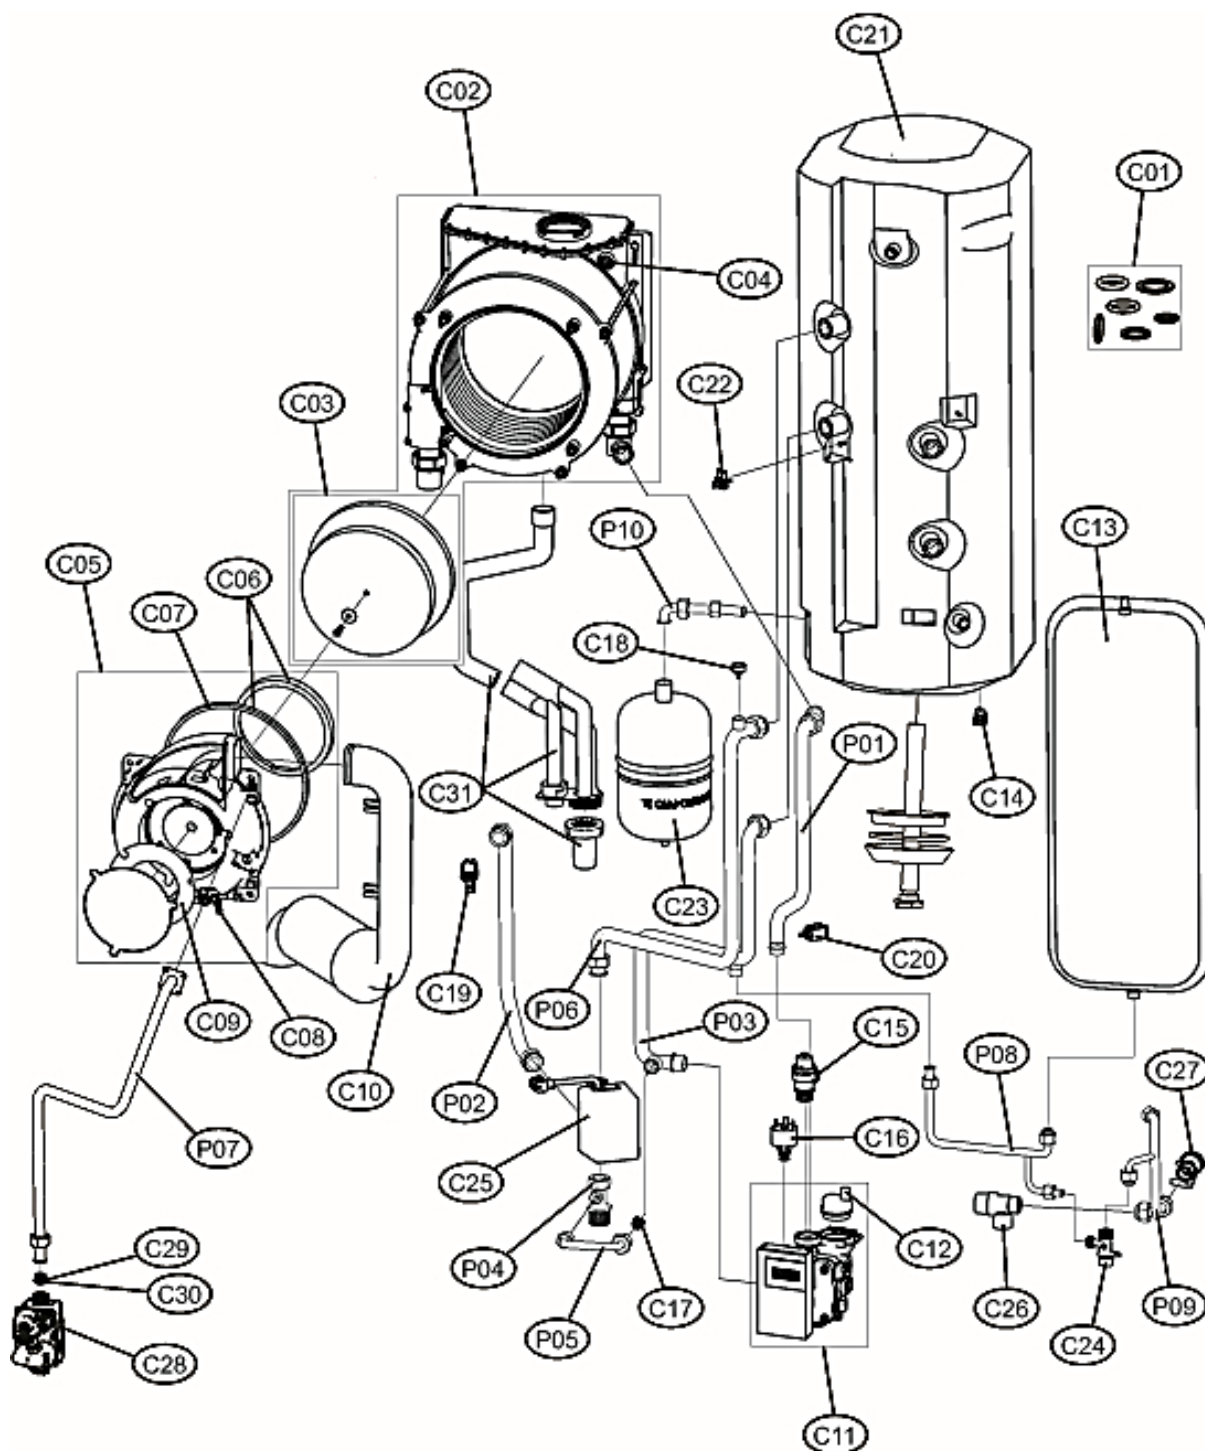

BLUEHELIX TECH 32 K 50

Lista Pezzi / Spare Parts / Ersatzteile
List Onderdelen / Liste Pieces Detaches / Lista Piezas De Repuesto

BLUEHELIX TECH 32 K 50

BLUEHELIX TECH 32 K 50

Lista Pezzi / Spare Parts / Ersatzteile
List Onderdelen / Liste Pieces Detaches / Lista Piezas De Repuesto

BLUEHELIX TECH 32 K 50

BLUEHELIX TECH 32 K 50

№	Артикул	Наименование	К-во
A01	39849970	Панель корпуса левая	1
A02	39849980	Панель корпуса правая	1
A03	39849990	Панель корпуса фронтальная	1
B01	39845844	Плата управления в корпусе	1
B02	39846490	Накладка панели управления	1
B03	3980F580	Проводка котла комплект	1
B04	39846290	Манометр	1
B05	39843330	Плата трехходового крана	1
C01	3980A010	Прокладки, комплект	1
C02	39846940	Теплообменник стальной	1
C03	39845900	Изоляция теплообменника	1
C04	39845890	Датчик температуры дымовых газов	1
C05	39846061	Вентилятор с горелкой в сборе	1
C06	39846080	Комплект прокладок горелки	1
C07	39847430	Уплотнение горелки	1
C08	39846091	Электрод	1
C09	39846100	Плата вентилятора	1
C10	39846110	Коллектор	1
C11	3980D880	Насос	1
C12	39818220	Воздухоотводчик	1
C13	39843440	Расширительный бак 10 л	1
C14	39808990	Обратный клапан	1
C15	39818270	Сросной клапан	1
C16	39818260	Реле минимального давления	1
C17	39818791	Клапан байпасса	1
C18	39817260	Воздухоотводчик	1
C19	39819550	Датчик температуры	1
C20	39810220	Датчик температуры	1
C21	3980A020	Бойлер 50л	1
C22	39808560	Датчик NTC бойлера	1
C23	39818200	Расширительный бак ГВС 2л	1
C24	39846950	Кран подпитки	1
C25	39810940	Трехходовой клапан	1
C26	39809950	Сбросной клапан ГВС	1
C27	39809010	Кран	1
C28	39846140	Газовый клапан	1
C29	39846150	Сопло G20, Комплект 5 шт	1
C30	39846900	Сопло G30/31, Комплект 5 шт	1
C31	39847572	Сифон	1
P01	3841H260	Трубка	1
P02	3841H230	Трубка	1
P03	3841H270	Трубка	1
P04	3841H240	Трубка	1
P05	3841H791	Трубка	1
P06	3841H250	Трубка	1
P07	3841H280	Трубка	1
P08	3841H291	Трубка	1
P09	3841H301	Трубка	1
P10	3841H220	Трубка	1