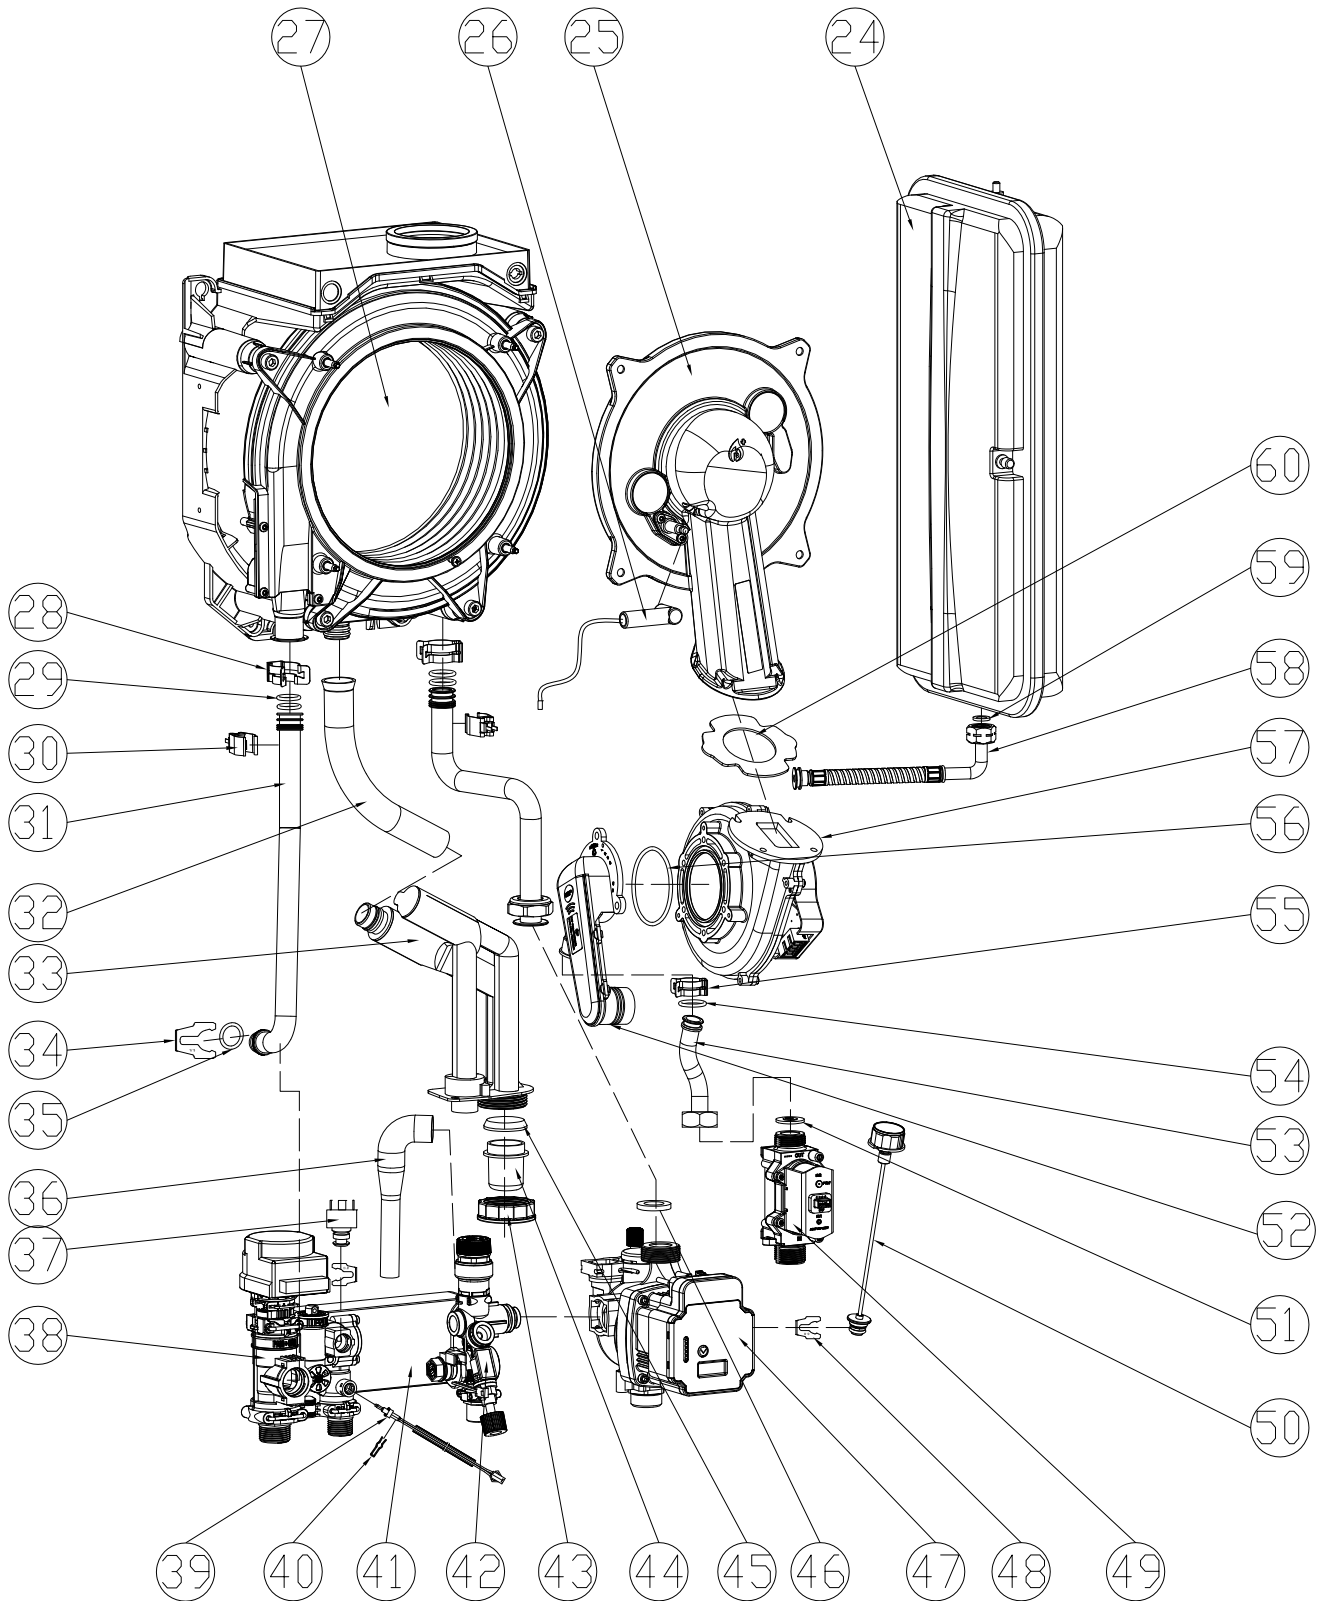

Lista Pezzi / Spare Parts / Ersatzteile
List Onderdelen / Liste Pieces Detaches / Lista Piezas De Repuesto

BLUEHELIX SIGMA 34C

BLUEHELIX SIGMA 34C

№.	Артикул	Наименование	К-во
1	45562230	Заглушка	1
2	41461210	Панель корпуса	2
3	41461240	Панель задняя	1
4	41461220	Кронштейн корпуса платы управления	1
5	411604280-A	Нижняя панель	1
6	45562220	Заглушка для штока долива воды	1
7	41461230	Кронштейн монтажной корбки	1
8	45562200	Заглушка на сливной пвтрубок	1
9	45562210	Опора для манометра	1
10	411604140	Крепление расширительного бака	1
11	41461180	Панель корпуса фронтальная	1
12	35017610	Корпус платы управления	1
13	36509823	Плата управления	1
14	35017591	Панель корпуса платы управления	1
15	45562180	Накладка панели управления	1
16	45460860-A	Кнопка +/- отопления	2
17	45460870-A	Кнопки зима\лета	1
18	45460960-A	Кнопка сброса	1
19	45562190-A	Заглушка для платы	1
20	45460950-A	Кнопки +/- ГВС	2
21	45160180-B	Передняя крышка корпуса платы управления	1
22	46060410-C	Электропроводка	1
23	46060421	Кабель питания	1
24	48060290	Расширительный бак	1
25	90161260	Крышка	1
26	46464150-A	Электрод	1
27	90161250	Теплообменник	1
28	41165310	Хомут	2
29	45562270	Уплотнительные кольца	4
30	46361600	Датчик температуры отопления	2
31	41267010-A	Трубка	1
32	35105640	Трубка слива конденсата	1
33	3841Q540	Сифон	1
34	34300750-01	Скоба Ф18	1
35	45561340	Прокладка Ф 17 * 3.1	1
36	45460270	Трубка дренажная	1
37	46160200	Реле давления	1
38	48060410	Гидравлический блок выхода	1
39	46361610	Датчик температуры ГВС	1
40	46361650	Кабель	1
41	90161000	Теплообменник пластинчатый 16 пластин	1
42	48060400	Гидравлический блок входа 16L	1
43	35014601	Гайка	1
44	35104693	Стакан конденсата	1
45	35101921	Уплотнительное кольцо	1
46	45560300	Прокладка	1
47	46660531	Насос с регулируемой частотой (style 3)	1
48	44160120-A	Скоба Ф10	1
49	36803691	Газовый клапан	1