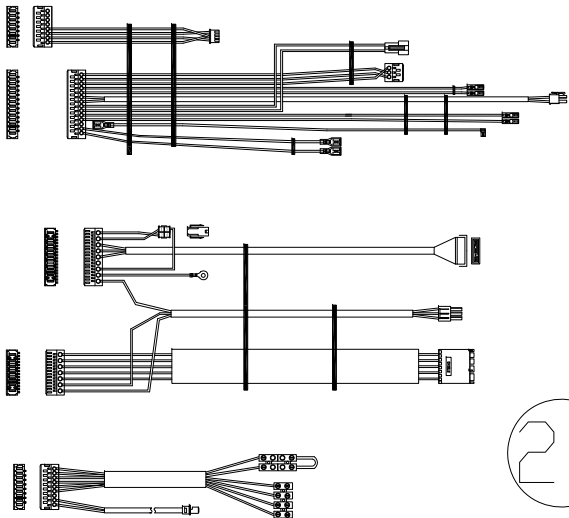

## BLUEHELIX SIGMA 34C

Lista Pezzi / Spare Parts / Ersatzteile  
List Onderdelen / Liste Pieces Detaches / Lista Piezas De Repuesto

# BLUEHELIX SIGMA 34C

12

13

14

15

16

17

18

19

20

21

22

23

Lista Pezzi / Spare Parts / Ersatzteile  
List Onderdelen / Liste Pieces Detaches / Lista Piezas De Repuesto