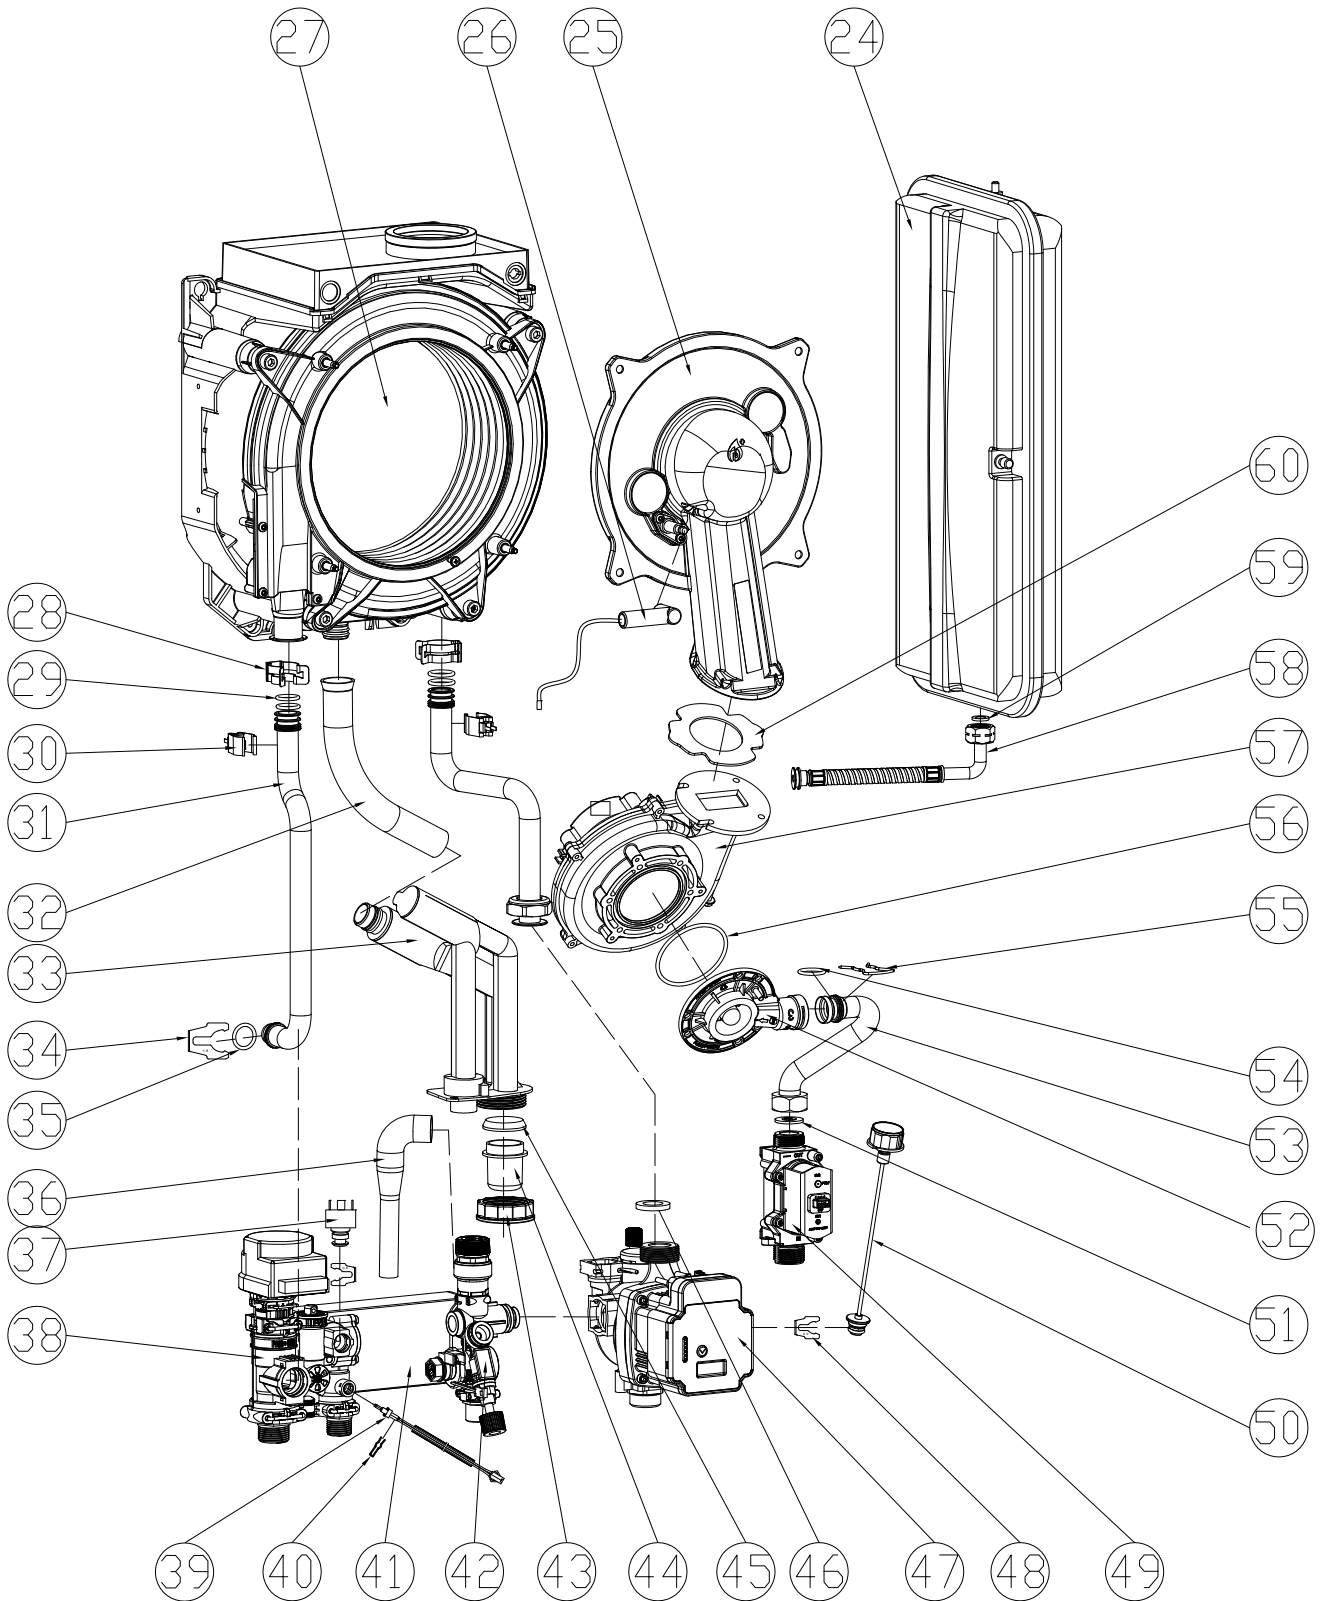

Lista Pezzi / Spare Parts / Ersatzteile
List Onderdelen / Liste Pieces Detaches / Lista Piezas De Repuesto

BLUEHELIX SIGMA 24C

BLUEHELIX SIGMA 24C

№.	Артикул	Наименование	К-во
1	45562230	Заглушка	1
2	411604090	Панель корпуса	2
3	41461240	Панель задняя	1
4	41461220	Кронштейн корпуса платы управления	1
5	411604270	Нижняя панель	1
6	45562220	Заглушка для штока долива воды	1
7	41461230	Кронштейн монтажной коробки	1
8	45562200	Заглушка на сливной патрубке	1
9	45562210	Опора для манометра	1
10	411604140	Крепление расширительного бака	1
11	41461180	Панель корпуса фронтальная	1
12	35017610	Корпус платы управления	1
13	36509823	Плата управления	1
14	35017591	Панель корпуса платы управления	1
15	45562180	Накладка панели управления	1
16	45460860-A	Кнопка +/- отопления	2
17	45460870-A	Кнопки зима\лето	1
18	45460960-A	Кнопка сброса	1
19	45562190	Заглушка для платы	1
20	45460950-A	Кнопка +/- ГВС	2
21	45160180-A	Передняя крышка корпуса платы управления	1
22	46060410-C	Электропроводка	1
23	46060420	Кабель питания	1
24	48060290	Расширительный бак	1
25	90161220	Крышка	1
26	46464150-A	Электрод	1
27	90161230	Теплообменник	1
28	41165310	Хомут	2
29	45562270	Уплотнительные кольца	4
30	46361600	Датчик температуры отопления	2
31	41267000	Трубка	1
32	35105640	Трубка слива конденсата	1
33	3841Q540	Сифон	1
34	34300750-01	Скоба Ф18	1
35	45561340	Прокладка Ф 17 * 3.1	1
36	45460270	Трубка дренажная	1
37	46160200	Реле давления	1
38	48060310	Гидравлический блок выхода	1
39	46361610	Датчик температуры ГВС	1
40	46361650	Кабель	1
41	90161040	Теплообменник пластинчатый 10 пластин	1
42	48060300	Гидравлический блок входа 12L	1
43	35014601	Гайка	1
44	35104693	Стакан для конденсата	1
45	35101921	Уплотнительное кольцо	1
46	430601540	Прокладка	1
47	46660531	Насос с регулируемой частотой (style 3)	1
48	44160120-A	Скоба Ф10	1
49	36803691	Газовый клапан	1