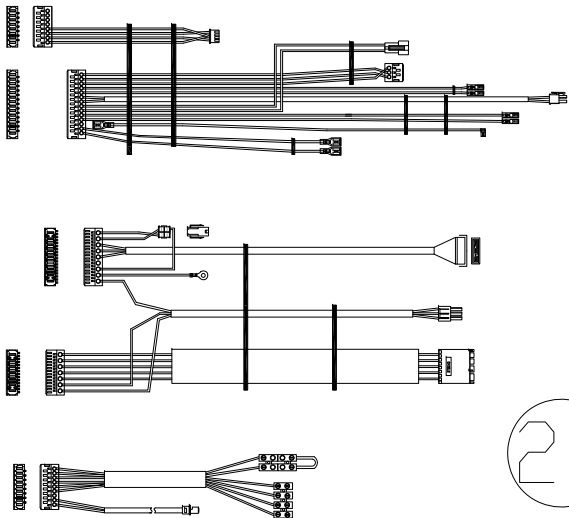

## BLUEHELIX SIGMA 24C

Lista Pezzi / Spare Parts / Ersatzteile  
List Onderdelen / Liste Pieces Detaches / Lista Piezas De Repuesto

# BLUEHELIX SIGMA 24C

12

13

14

15

16

17

18

19

20

21

22

23

Lista Pezzi / Spare Parts / Ersatzteile  
List Onderdelen / Liste Pieces Detaches / Lista Piezas De Repuesto