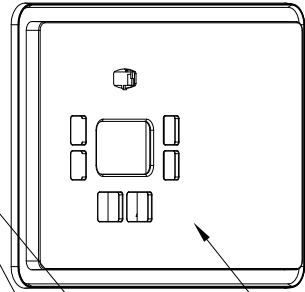

17

18

19

20

21