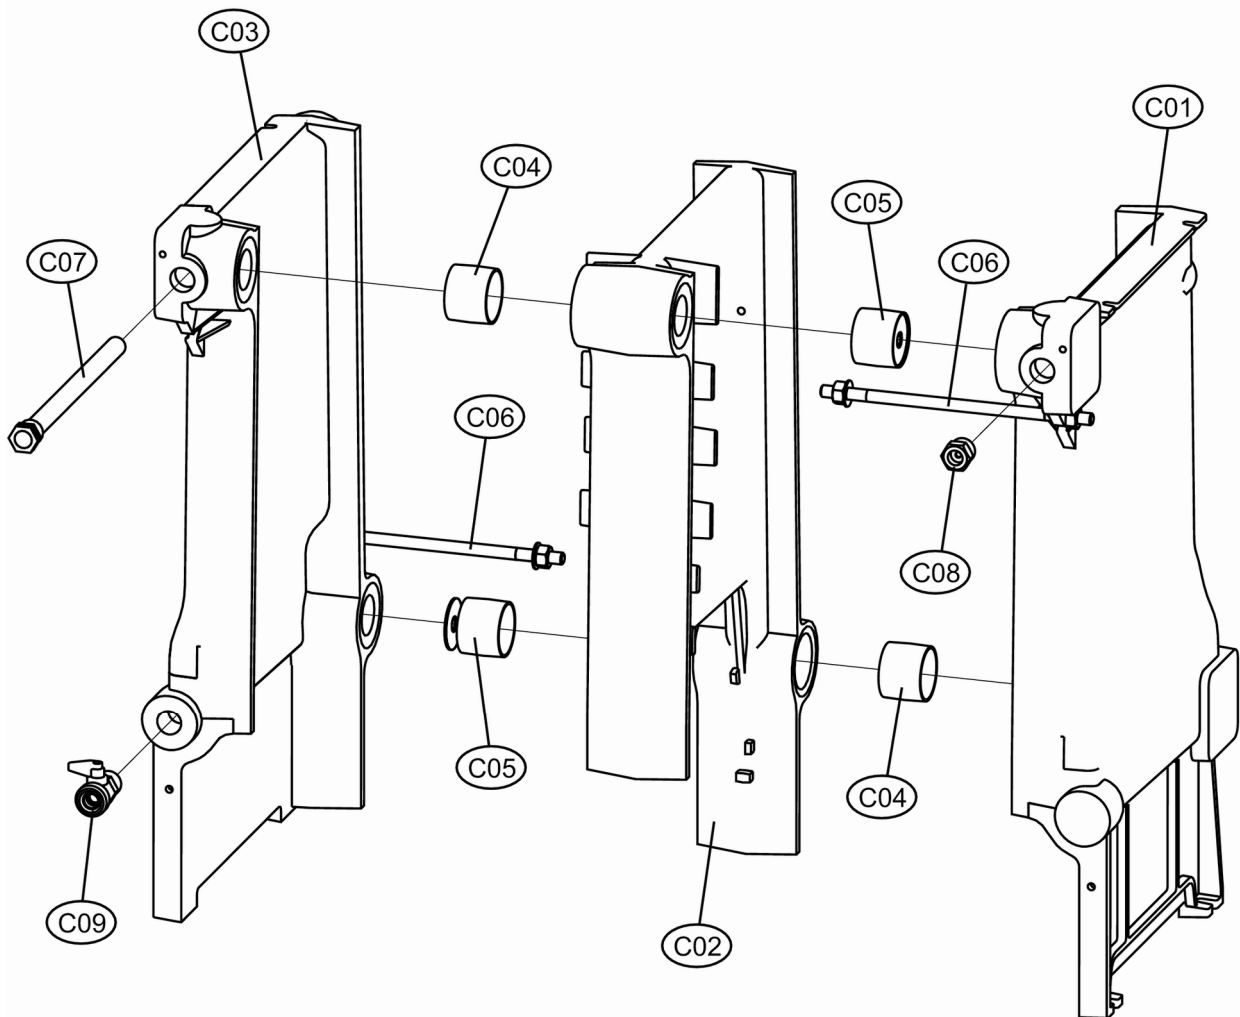

Lista Pezzi / Spare Parts / Ersatzteile
List Onderdelen / Liste Pieces Detaches / Lista Piezas De Repuesto

PEGASUS 23 T

CODICE	EDIZIONE	MERCATO
30K1231000	01/03/2014	WN

PEGASUS 23 T

PEGASUS 23 T

PEGASUS 23 T

PEGASUS 23 T

PEGASUS 23 T

LISTA PEZZI

POS.	CODICE	DESC.	QT.
A01	39828630	KIT FIANCO DEX. (3110B460)	1.000
A02	39828640	KIT FIANCO SIN. (3110B480)	1.000
A03	3980A670	KIT PORTA 3 (3110T680)	1.000
A04	39828670	KIT COPERCHIO 3 (3110D820)	1.000
A05	3980A680	KIT PARETE ANT.3 (3110T600)	1.000
B01	39828710	KIT CRUSCOTTO L400 (35012431)	1.000
B02	39826950	KIT COPERCHIO BASC. (35012360)	1.000
B03	39829850	KIT COPERCHIO SER. (35013332)	1.000
B04	39816100	KIT T/IDR.0-8b.C1500(36402010)	1.000
B05	39829860	KIT MANOP.REG. (35012531)	1.000
B06	39816810	KIT TST LS3 110°C (36401320)	1.000
B07	39816110	KIT TST FUMI (36401810)	1.000
B08	39802290	KIT TERMOST.REG.TR2 (36401210)	1.000
B09	39812540	KIT INTERR.CM E0020 (36100430)	1.000
B10	3980A950	KIT CAVO EL.ACC. (38518841)	1.000
B11	3980A960	KIT CAVI CABL. (38518881)	1.000
C01	3980A710	KIT ELEM.DEX. (39441850)	1.000
C02	39816070	KIT ELEM.INT. (39403190)	1.000
C03	3980A720	KIT ELEM.SIN. (39441860)	1.000
C04	39814820	KIT N°2 BICONI (34218521)	1.000
C05	39816730	KIT BICONO+DIAFR. (37902790)	1.000
C06	39816740	KIT TIRANTI M10X235 (34401230)	1.000
C07	39816760	KIT GUAINA 1/2"X250 (33400980)	1.000
C08	39813760	KIT V/RITEGNO 1/2" (36901140)	1.000
C09	39809010	KIT RUBIN.1/2" (36900700)	1.000
D01	39819880	KIT V/GAS 820 NOVA (36802000)	1.000
D02	39849660	KIT T/C SIT Lg.400 (36703120)	1.000
D03	39819110	KIT ELETTRODO ACC. (36702400)	1.000
D04	39819100	KIT B/P 616CF/40.1 (36702390)	1.000
D05	39817480	KIT BRUC.PRINC. (37608300)	1.000
D06	39816900	KIT 2 UG.GAS 2,80 (34009090)	1.000
D07	39816980	KIT 2 UG.GAS 1,75 (34013040)	1.000
D08	39849630	KIT ISOL.PORTA C.C. (35324273)	1.000
D09	39819010	KIT ACCENDIT.PIEZO (36701160)	1.000