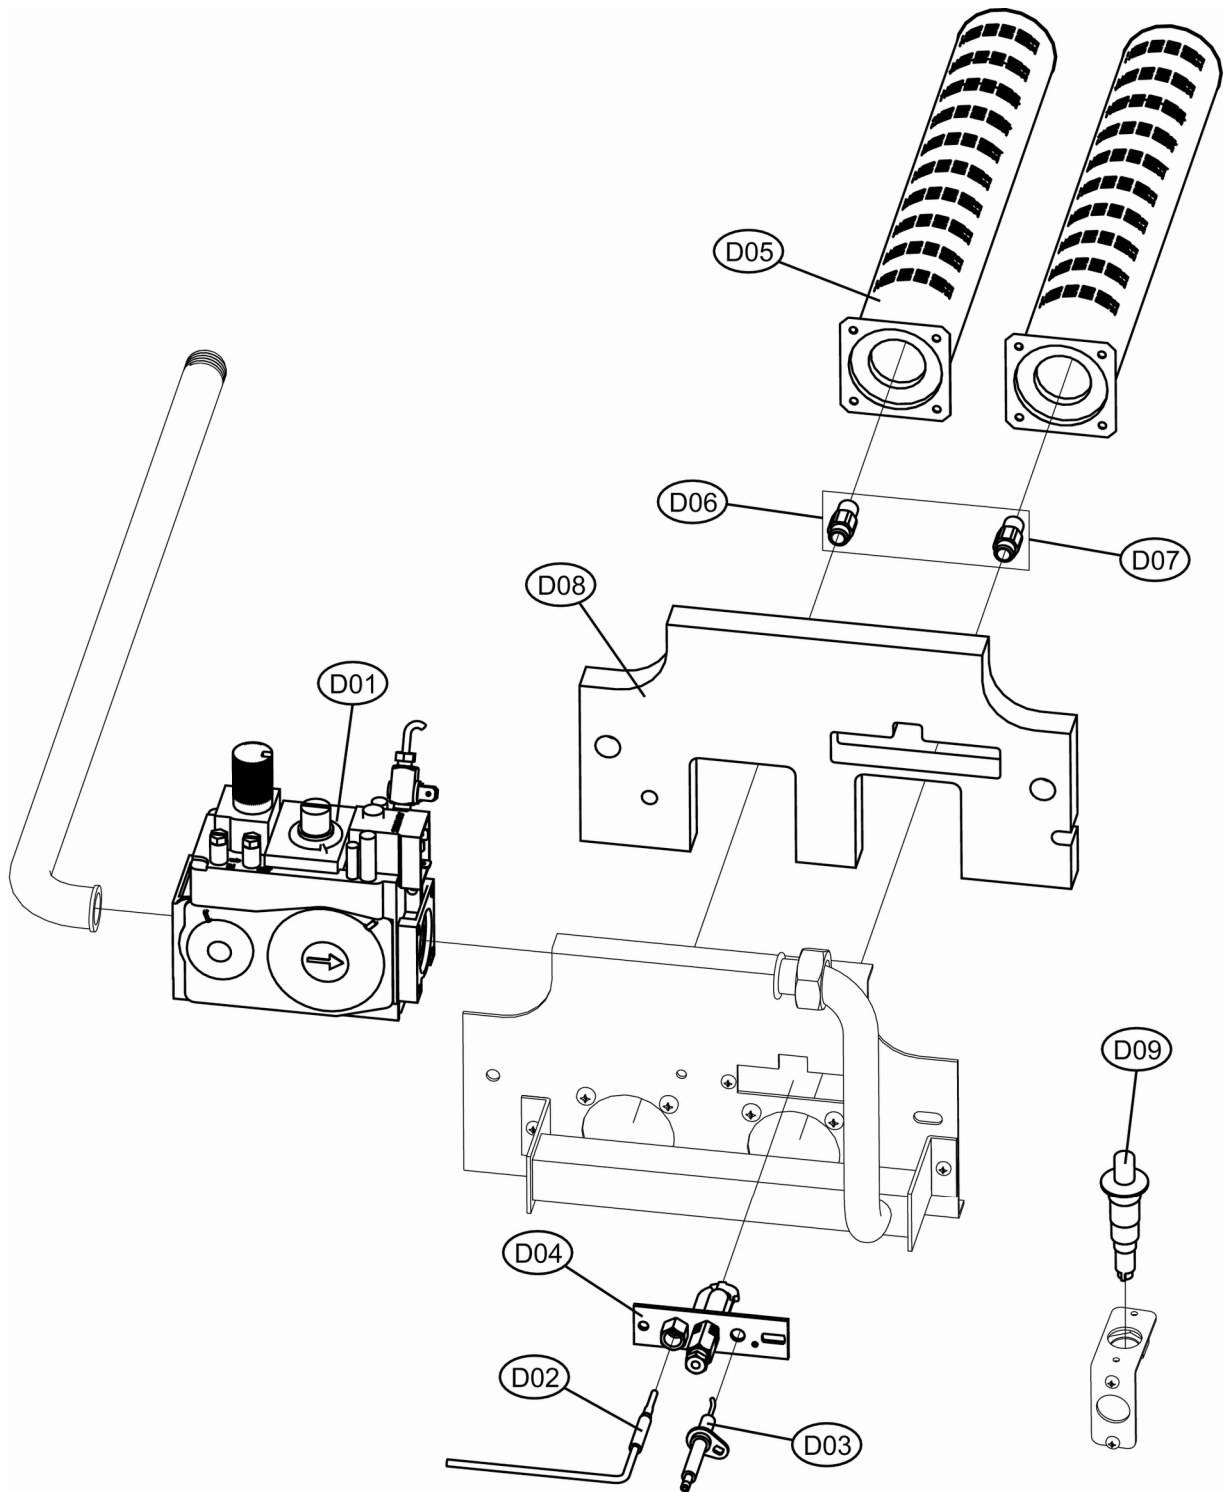

Lista Pezzi / Spare Parts / Ersatzteile
List Onderdelen / Liste Pieces Detaches / Lista Piezas De Repuesto

PEGASUS 23 T

CODICE	EDIZIONE	MERCATO
30K1231000	01/03/2014	WN

PEGASUS 23 T

PEGASUS 23 T

PEGASUS 23 T

PEGASUS 23 T

PEGASUS 23 T

LISTA PEZZI

POS.	CODICE	DESC.	QT.
A01	39828630	KIT FIANCO DEX. (3110B460)	1.000
A02	39828640	KIT FIANCO SIN. (3110B480)	1.000
A03	3980A670	KIT PORTA 3 (3110T680)	1.000
A04	39828670	KIT COPERCHIO 3 (3110D820)	1.000
A05	3980A680	KIT PARETE ANT.3 (3110T600)	1.000
B01	39828710	KIT CRUSCOTTO L400 (35012431)	1.000
B02	39826950	KIT COPERCHIO BASC. (35012360)	1.000
B03	39829850	KIT COPERCHIO SER. (35013332)	1.000
B04	39816100	KIT T/IDR.0-8b.C1500(36402010)	1.000
B05	39829860	KIT MANOP.REG. (35012531)	1.000
B06	39816810	KIT TST LS3 110°C (36401320)	1.000
B07	39816110	KIT TST FUMI (36401810)	1.000
B08	39802290	KIT TERMOST.REG.TR2 (36401210)	1.000
B09	39812540	KIT INTERR.CM E0020 (36100430)	1.000
B10	3980A950	KIT CAVO EL.ACC. (38518841)	1.000
B11	3980A960	KIT CAVI CABL. (38518881)	1.000
C01	3980A710	KIT ELEM.DEX. (39441850)	1.000
C02	39816070	KIT ELEM.INT. (39403190)	1.000
C03	3980A720	KIT ELEM.SIN. (39441860)	1.000
C04	39814820	KIT N°2 BICONI (34218521)	1.000
C05	39816730	KIT BICONO+DIAFR. (37902790)	1.000
C06	39816740	KIT TIRANTI M10X235 (34401230)	1.000
C07	39816760	KIT GUAINA 1/2"X250 (33400980)	1.000
C08	39813760	KIT V/RITEGNO 1/2" (36901140)	1.000
C09	39809010	KIT RUBIN.1/2" (36900700)	1.000
D01	39819880	KIT V/GAS 820 NOVA (36802000)	1.000
D02	39849660	KIT T/C SIT Lg.400 (36703120)	1.000
D03	39819110	KIT ELETTRODO ACC. (36702400)	1.000
D04	39819100	KIT B/P 616CF/40.1 (36702390)	1.000
D05	39817480	KIT BRUC.PRINC. (37608300)	1.000
D06	39816900	KIT 2 UG.GAS 2,80 (34009090)	1.000
D07	39816980	KIT 2 UG.GAS 1,75 (34013040)	1.000
D08	39849630	KIT ISOL.PORTA C.C. (35324273)	1.000
D09	39819010	KIT ACCENDIT.PIEZO (36701160)	1.000