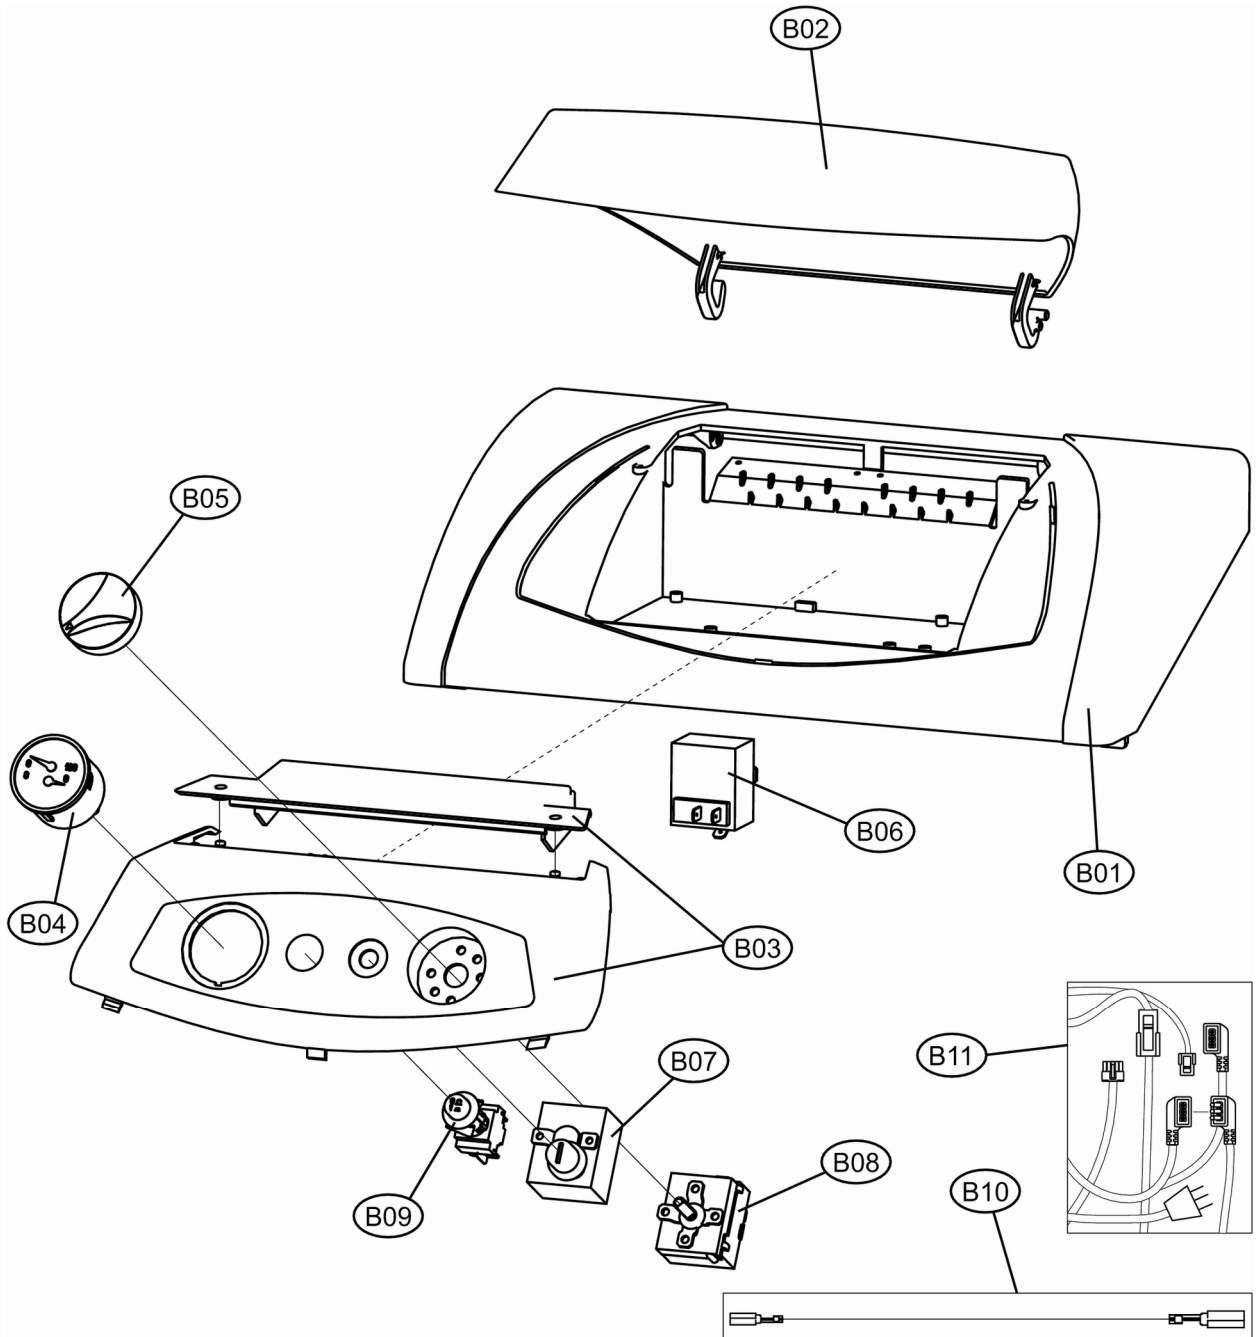

Lista Pezzi / Spare Parts / Ersatzteile
List Onderdelen / Liste Pieces Detaches / Lista Piezas De Repuesto

PEGASUS 23 T

CODICE	EDIZIONE	MERCATO
30K1231000	01/03/2014	WN

PEGASUS 23 T

PEGASUS 23 T

PEGASUS 23 T

PEGASUS 23 T

PEGASUS 23 T

LISTA PEZZI

POS.	CODICE	DESC.	QT.
A01	39828630	KIT FIANCO DEX. (3110B460)	1.000
A02	39828640	KIT FIANCO SIN. (3110B480)	1.000
A03	3980A670	KIT PORTA 3 (3110T680)	1.000
A04	39828670	KIT COPERCHIO 3 (3110D820)	1.000
A05	3980A680	KIT PARETE ANT.3 (3110T600)	1.000
B01	39828710	KIT CRUSCOTTO L400 (35012431)	1.000
B02	39826950	KIT COPERCHIO BASC. (35012360)	1.000
B03	39829850	KIT COPERCHIO SER. (35013332)	1.000
B04	39816100	KIT T/IDR.0-8b.C1500(36402010)	1.000
B05	39829860	KIT MANOP.REG. (35012531)	1.000
B06	39816810	KIT TST LS3 110°C (36401320)	1.000
B07	39816110	KIT TST FUMI (36401810)	1.000
B08	39802290	KIT TERMOST.REG.TR2 (36401210)	1.000
B09	39812540	KIT INTERR.CM E0020 (36100430)	1.000
B10	3980A950	KIT CAVO EL.ACC. (38518841)	1.000
B11	3980A960	KIT CAVI CABL. (38518881)	1.000
C01	3980A710	KIT ELEM.DEX. (39441850)	1.000
C02	39816070	KIT ELEM.INT. (39403190)	1.000
C03	3980A720	KIT ELEM.SIN. (39441860)	1.000
C04	39814820	KIT N°2 BICONI (34218521)	1.000
C05	39816730	KIT BICONO+DIAFR. (37902790)	1.000
C06	39816740	KIT TIRANTI M10X235 (34401230)	1.000
C07	39816760	KIT GUAINA 1/2"X250 (33400980)	1.000
C08	39813760	KIT V/RITEGNO 1/2" (36901140)	1.000
C09	39809010	KIT RUBIN.1/2" (36900700)	1.000
D01	39819880	KIT V/GAS 820 NOVA (36802000)	1.000
D02	39849660	KIT T/C SIT Lg.400 (36703120)	1.000
D03	39819110	KIT ELETTRODO ACC. (36702400)	1.000
D04	39819100	KIT B/P 616CF/40.1 (36702390)	1.000
D05	39817480	KIT BRUC.PRINC. (37608300)	1.000
D06	39816900	KIT 2 UG.GAS 2,80 (34009090)	1.000
D07	39816980	KIT 2 UG.GAS 1,75 (34013040)	1.000
D08	39849630	KIT ISOL.PORTA C.C. (35324273)	1.000
D09	39819010	KIT ACCENDIT.PIEZO (36701160)	1.000