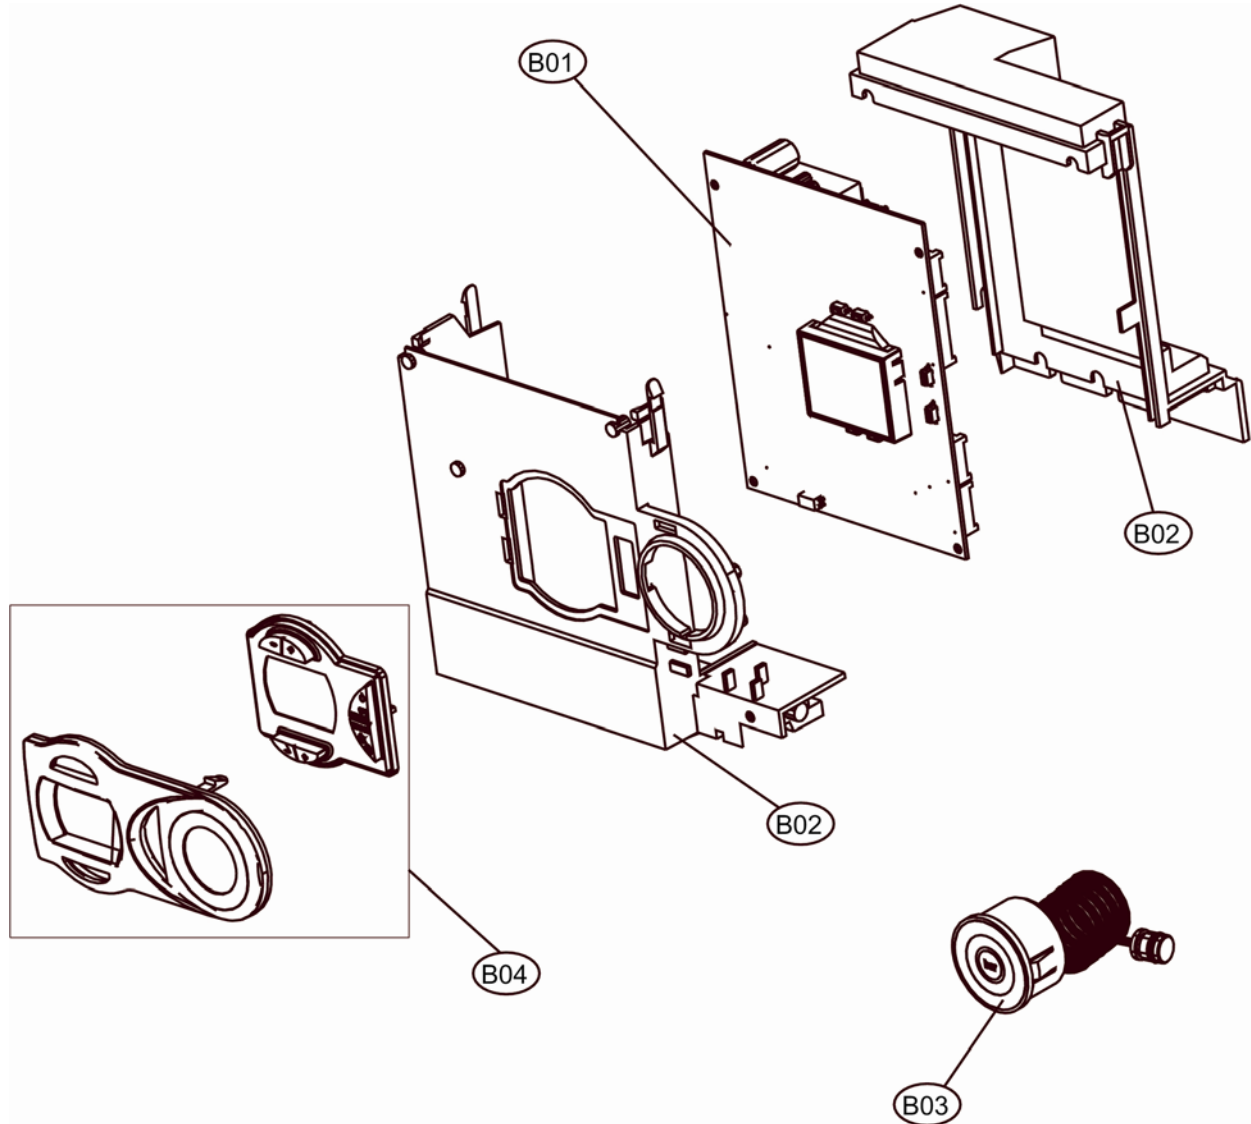

ECONCEPT tech 25C