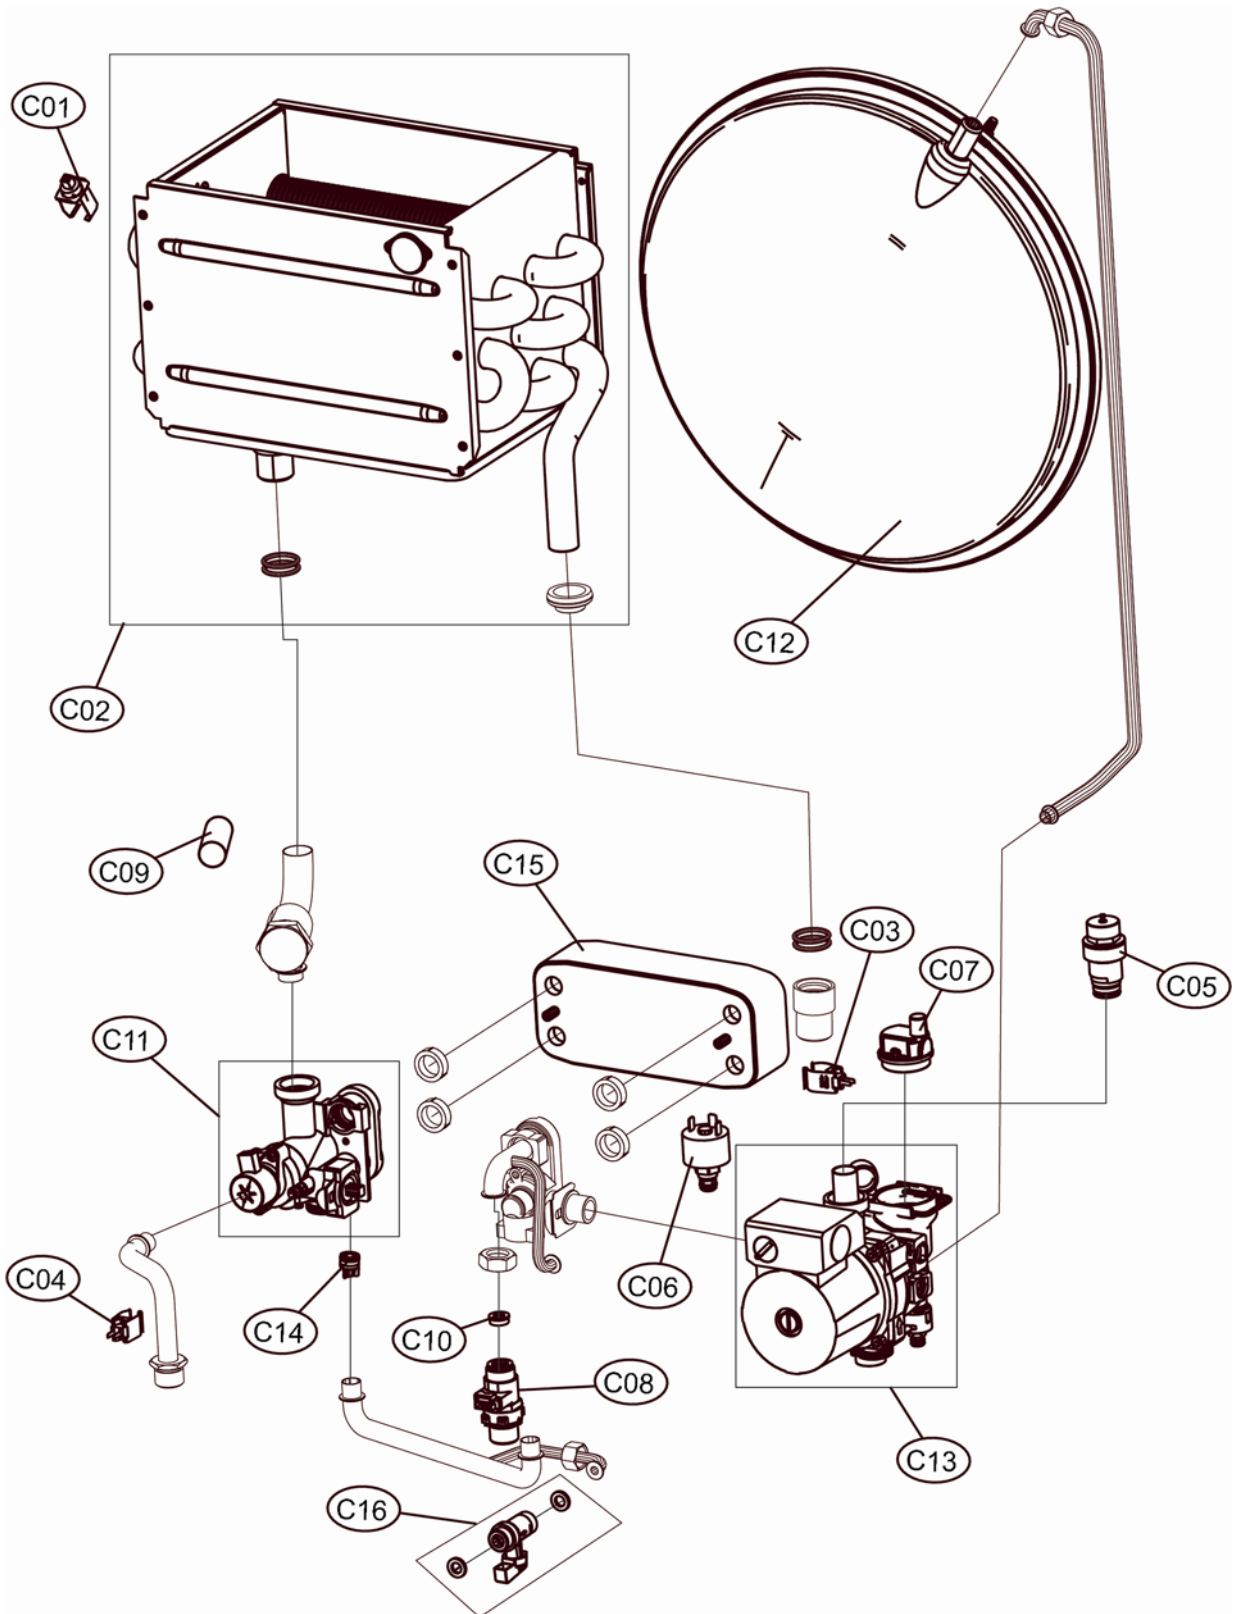

ECONCEPT tech 25C