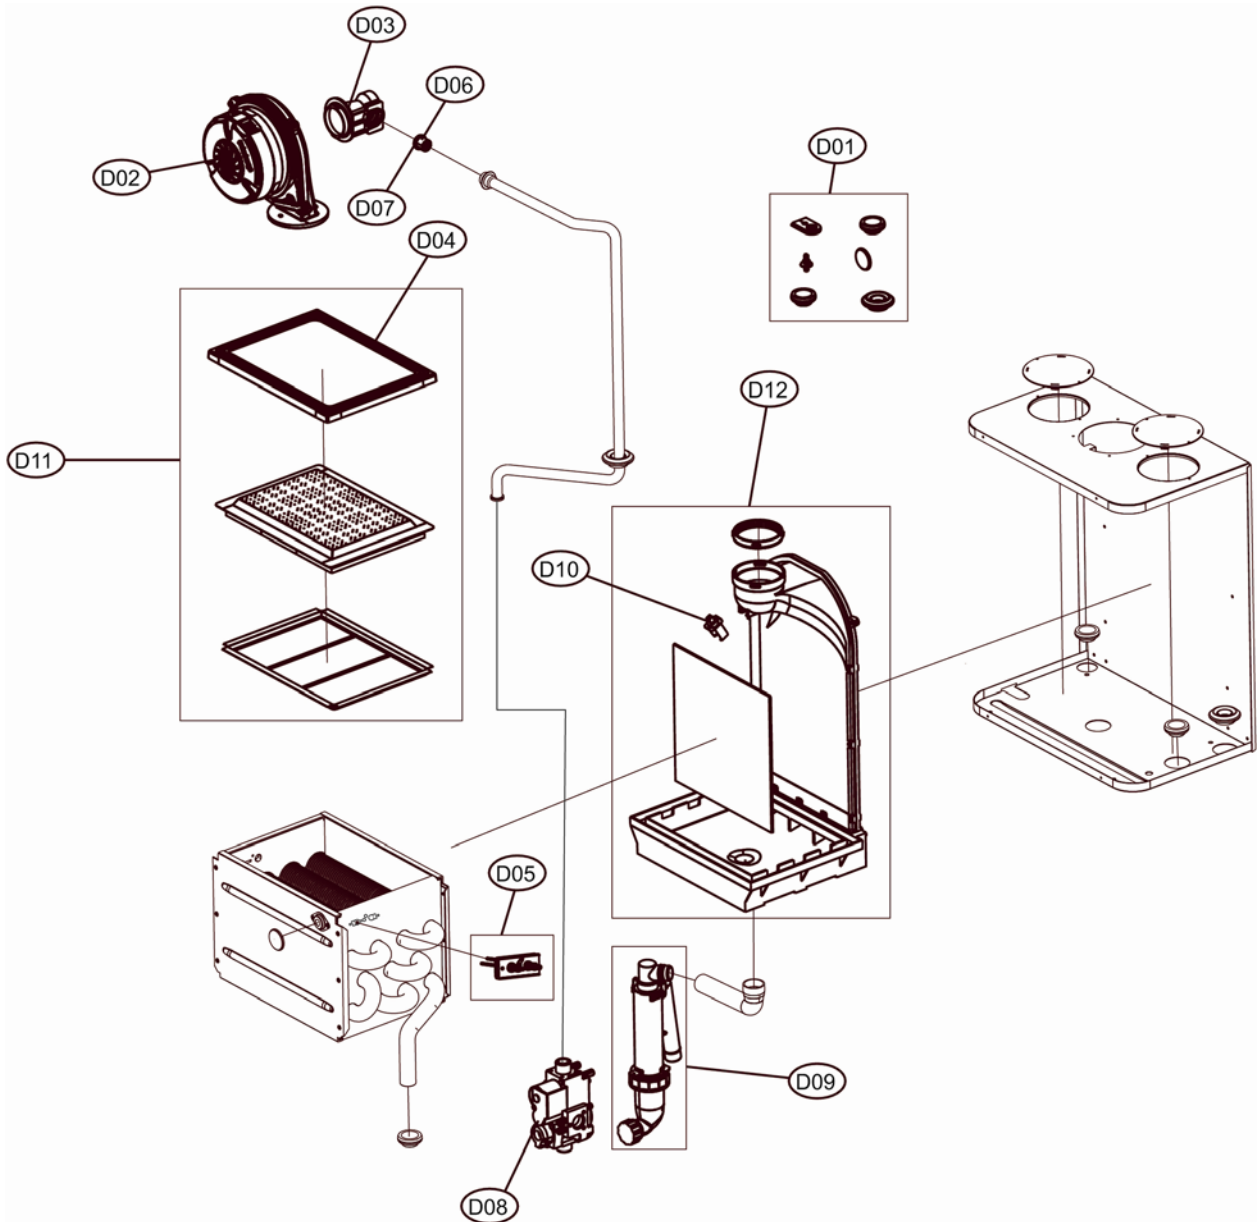

ECONCEPT tech 25C

ECONCEPT tech 25C

ECONCEPT tech 25C

ECONCEPT tech 25C

ECONCEPT tech 25C

LISTA PEZZI

POS.	CODICE	DESC.	QT.
A01	39828180	KIT MANTELLO M7"FOL"(31120290)	1.000
B01	39821521	KIT CENTRALINA EL. (36508001)	1.000
B02	39819520	KIT SCATOLA EL. (35012240)	1.000
B03	39820080	KIT IDROMETRO (36402190)	1.000
B04	39820650	KIT MASCHERINA "FOL"(35011970)	1.000
C01	39821530	KIT SONDA TEMP.DP. (36200720)	1.000
C02	39830941	KIT PACCO LAM. (37404861)	1.000
C03	39810220	KIT SONDA TEMP.RISC.(36200540)	1.000
C04	39810230	KIT SONDA TEMP.SAN. (36200640)	1.000
C05	39818270	KIT VALV.SIC. (39404720)	1.000
C06	39818260	KIT PRESSOST.H2O (39404710)	1.000
C07	39818220	KIT V.ARIA (39404380-39404730)	1.000
C08	39820450	KIT FLUSSOM.ELTEK (36402180)	1.000
C09	39820460	KIT 5 FILTRI GR.MAND(34014301)	1.000
C10	39813010	KIT 5 REG.PORT.10Lt.(36902080)	1.000
C11	39820441	KIT VALV.3VIE (36902240)	1.000
C12	39800960	KIT VASO ESP.8LT. (36800360)	1.000
C13	39818450	KIT POMPA AO/FX3FPL (36600100)	1.000
C14	39818790	KIT 10 VALV.N/R. (36902190)	1.000
C15	39820910	KIT SCAMBIATORE 16P.(37404400)	1.000
C16	39808980	KIT RUB.3/8" Tp.5014(36901470)	1.000
D01	39828030	KIT GUARN.CALD.Mod.25 Fm.M7	1.000
D02	39828060	KIT VENTIL.NRG118 (36600270)	1.000
D03	39828070	KIT VENTURI VENTIL. (35013170)	1.000
D04	39821590	KIT GUARN.COP.BRUC. (35101722)	1.000
D05	39832360	KIT GR.ELETTRODI (36702940)	1.000
D06	39828090	KIT UGELLO GAS m. (32203770)	1.000
D07	39828190	KIT UGELLO GAS gpl (32203840)	1.000
D08	39828050	KIT VALV.GAS (36800680)	1.000
D09	39821660	KIT SIFONE COMPL. (35102610)	1.000
D10	39810340	KIT SONDA FUMI (36200740)	1.000
D11	39807910	KIT BRUC.CERAM. (37608170)	1.000
D12	39828040	KIT VASCA COND. (35012740)	1.000