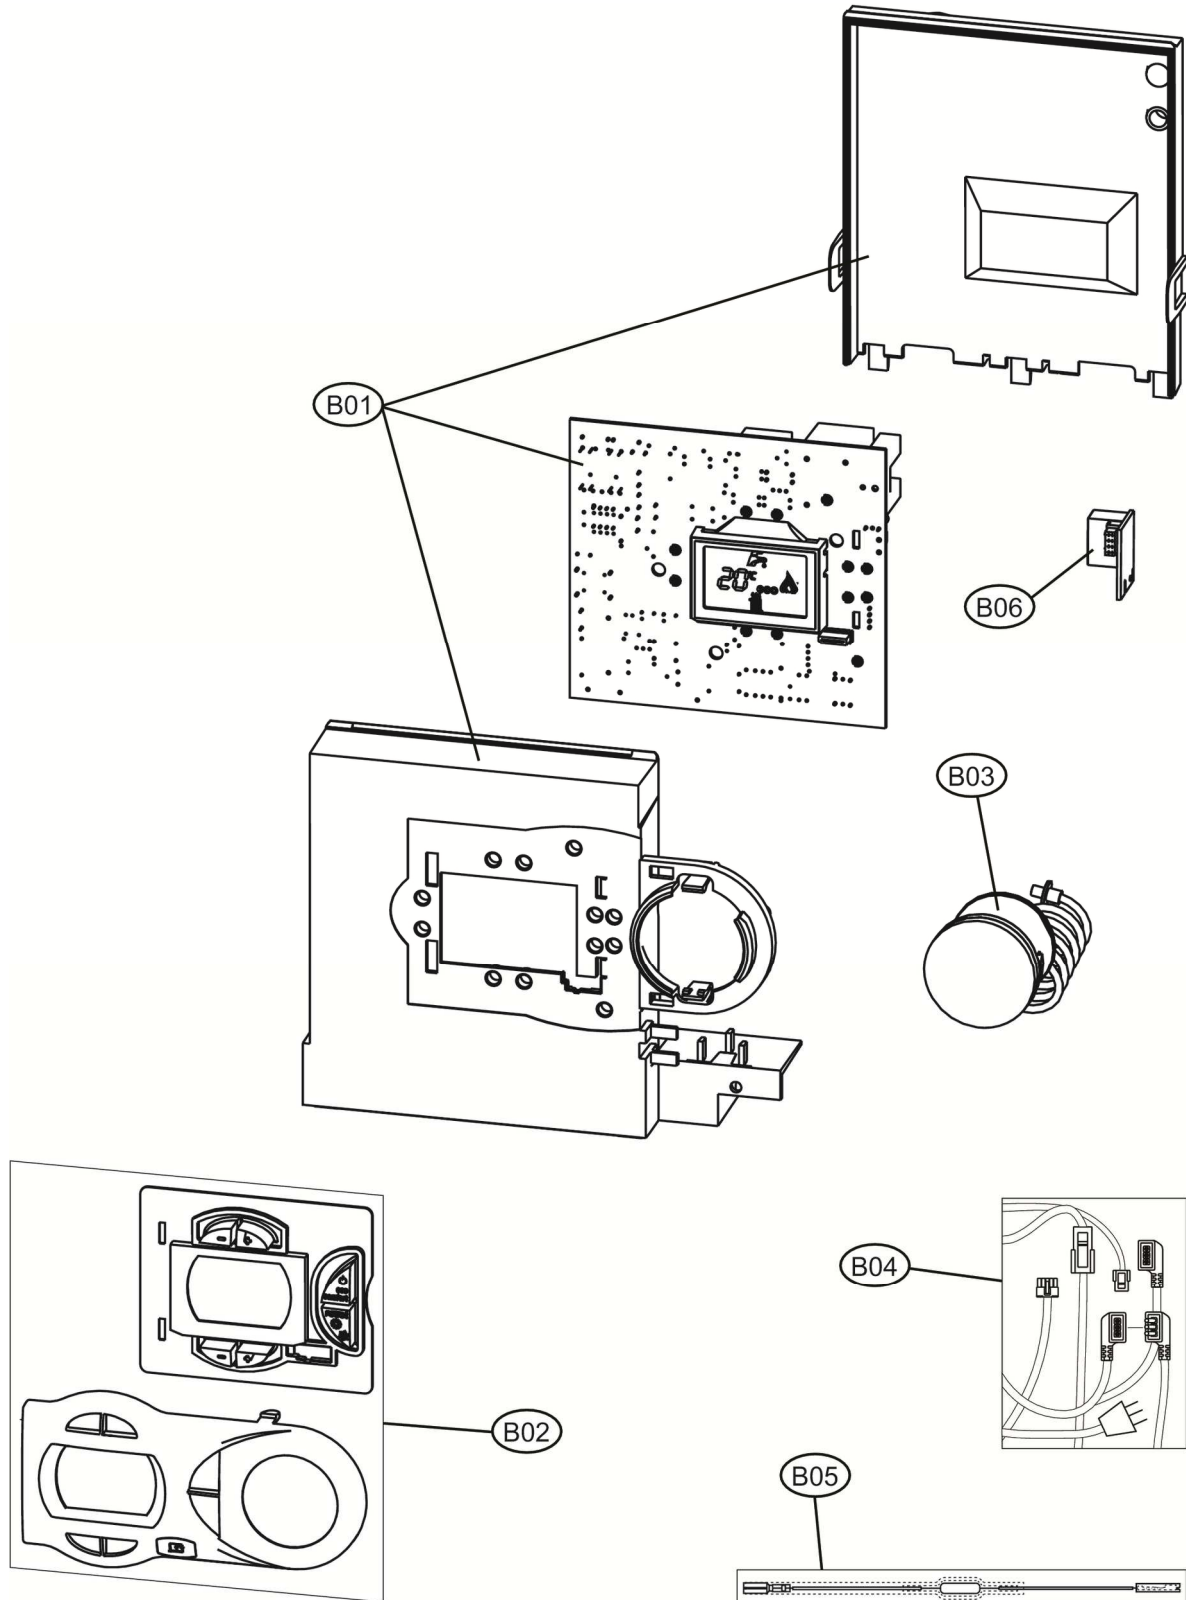

DIVAtech C32 D