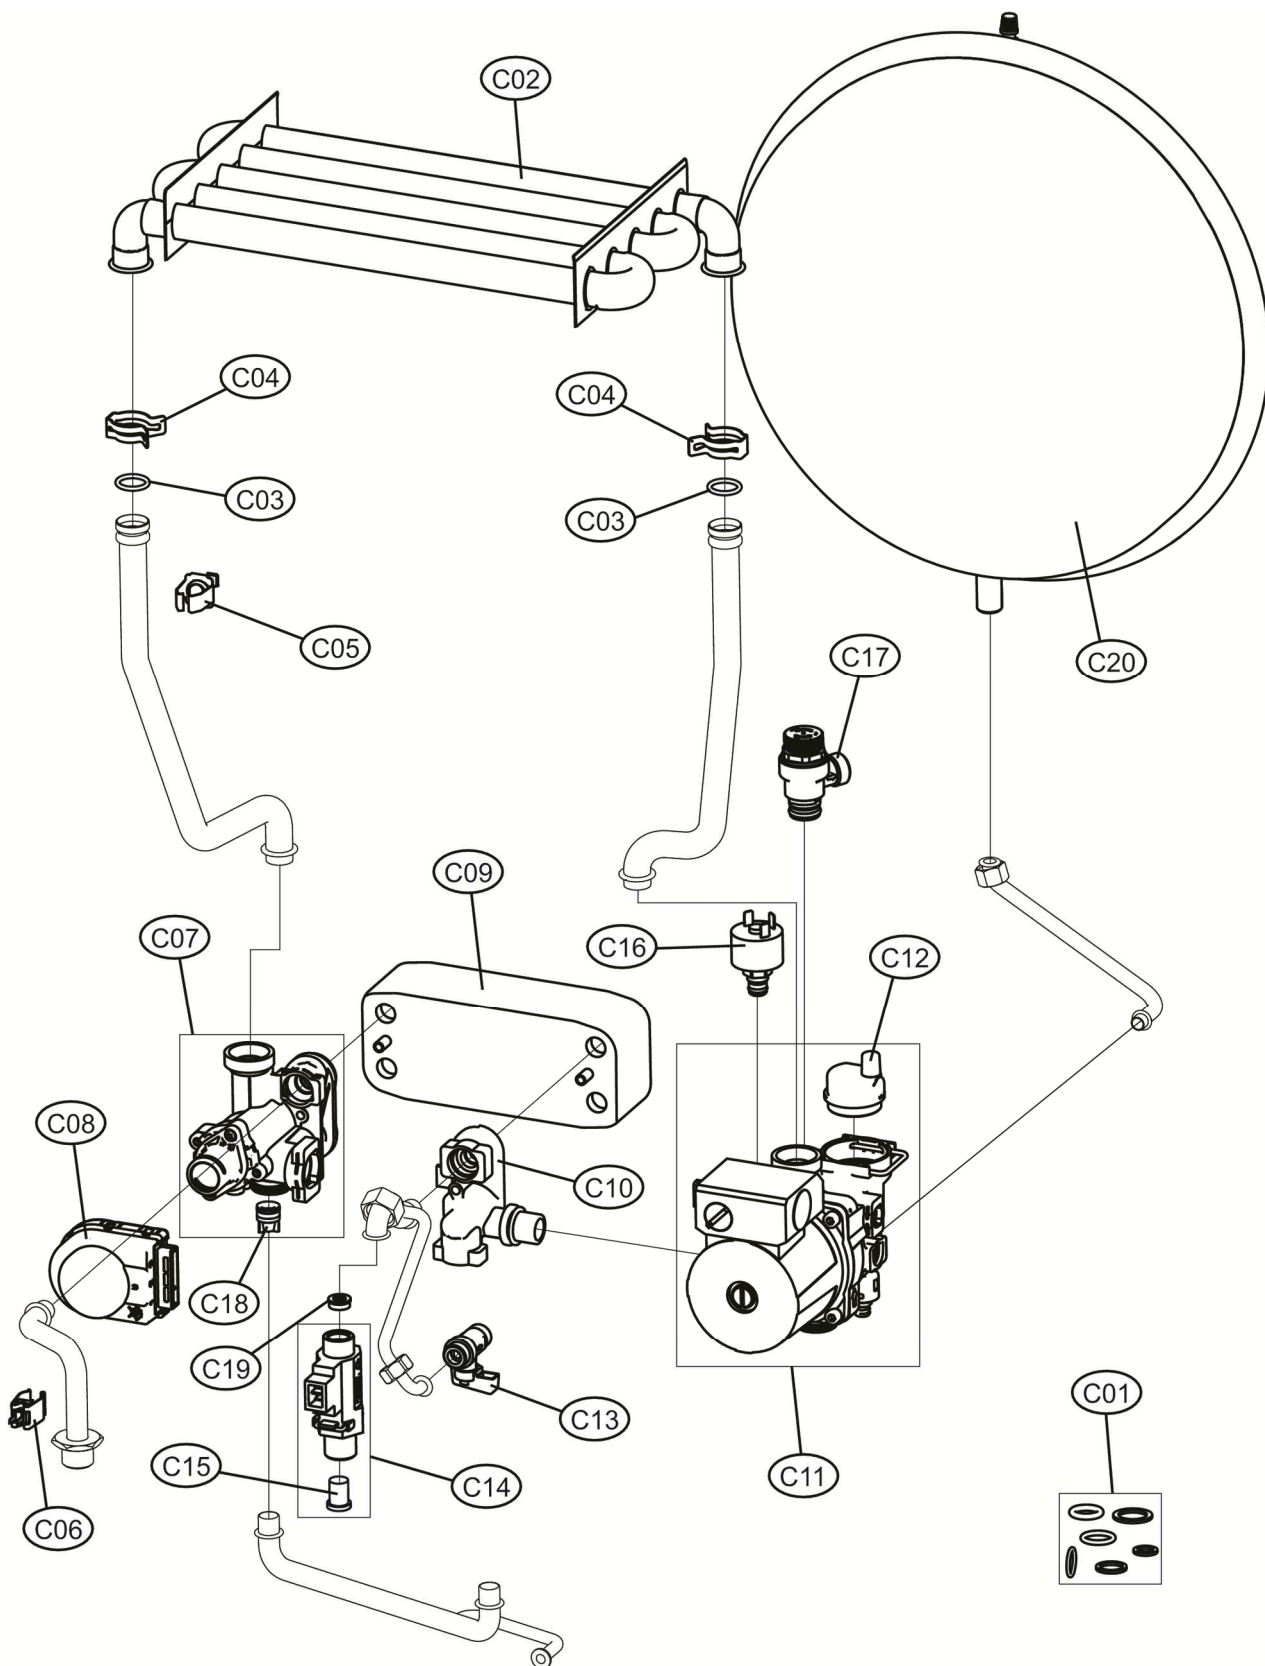

DIVAtech C32 D