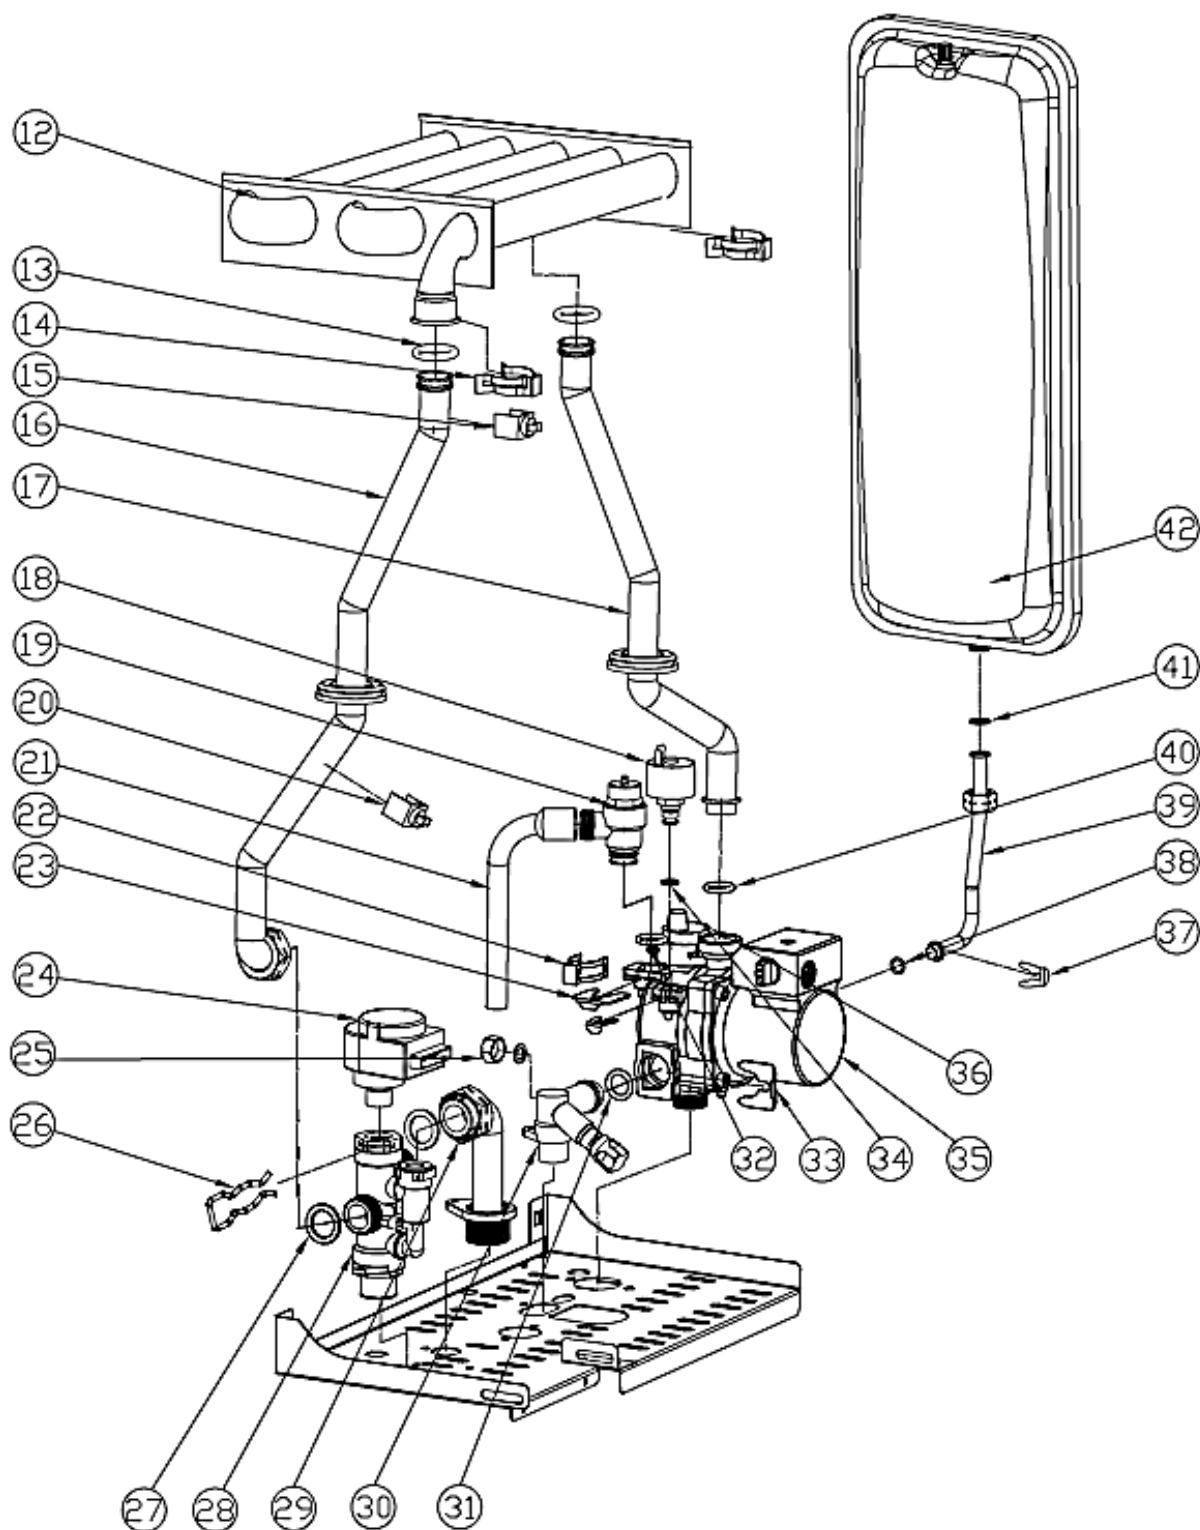

Lista Pezzi / Spare Parts / Ersatzteile
List Onderdelen / Liste Pieces Detaches / Lista Piezas De
Repuesto

DIVA HC13