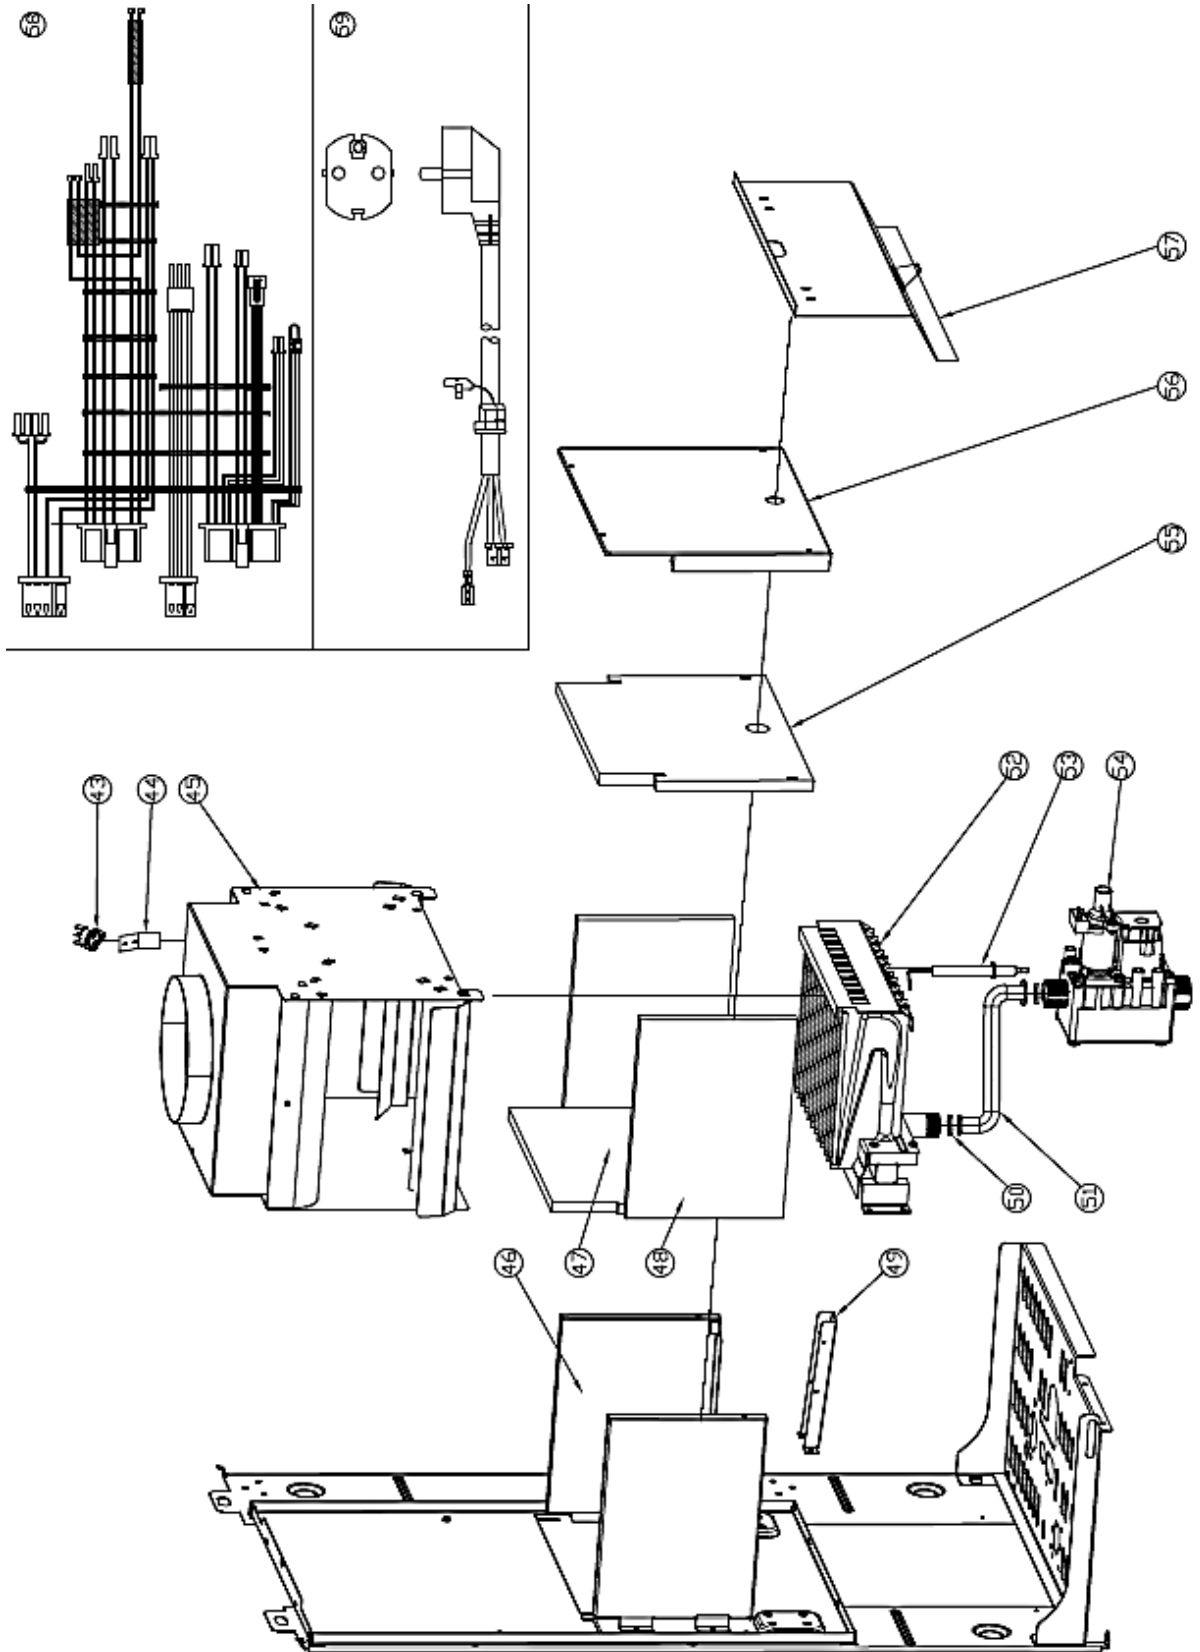

DIVA HC13

Lista Pezzi / Spare Parts / Ersatzteile
List Onderdelen / Liste Pieces Detaches / Lista Piezas De
Repuesto

DIVA HC13

Lista Pezzi / Spare Parts / Ersatzsteile
List Onderdelen / Liste Pieces Detaches / Lista Piezas De
Repuesto

DIVA HC13

Lista Pezzi / Spare Parts / Ersatzsteile
List Onderdelen / Liste Pieces Detaches / Lista Piezas De
Repuesto

DIVA HC13

№	Артикул	Наименование	К-во
1	41460230	Корпус котла	1
2	411601380	Поддон	1
3	41164390	Рама правая	1
4	41163900	Крышка камеры сгорания нижняя	1
5	41165490	Рама левая	1
6	35011970	Накладка панели управления	1
7	35102470	Вкладка панели управления	1
8	46360350	Манометр	1
9	45260540	Кожух платы	1
10	46562200	Плата управления	1
11	45260560	Кожух	1
12	902607270	Теплообменник	1
13	45560450	Скоба зажимная теплообменника	2
14	41165310	Прокладка теплообменника	2
15	46360380	Термостат 95°C	1
16	41264350	Трубка выхода теплоносителя	1
17	41264360	Трубка входа теплоносителя	1
18	46160200	Датчик давления воды	1
19	39404720	Клапан защитный	1
20	46360330	Датчик температуры отопления	1
21	45460270	Трубка слива	1
22	34300460	Зажим D18	1
23	34300750	Клипса D18	1
24	46660080	Сервопривод	1
25	44160780	Заглушка	1
26	41260950	Клипса	1
27	44160110	Прокладка	2
28	90269570	Трёхходовой клапан	1
29	41261840	Труба подачи загрузки бойлера	1
30	90263660	Кран подпитки	1
31	45561070	Прокладка	1
32	45561030	Прокладка	1
33	44160030	Клипса Ф20	1
34	45561040	Прокладка	1
35	902615670	Насос	1
36	90262680	Воздухоотводчик	1
37	44160120	Клипса Ф10	3
38	44160230	Прокладка	1
39	41163680	Трубка стальная расширительного бака	1
40	45561350	Прокладка	1
41	44160020	Прокладка	2
42	90260930	Расширительный бак	1