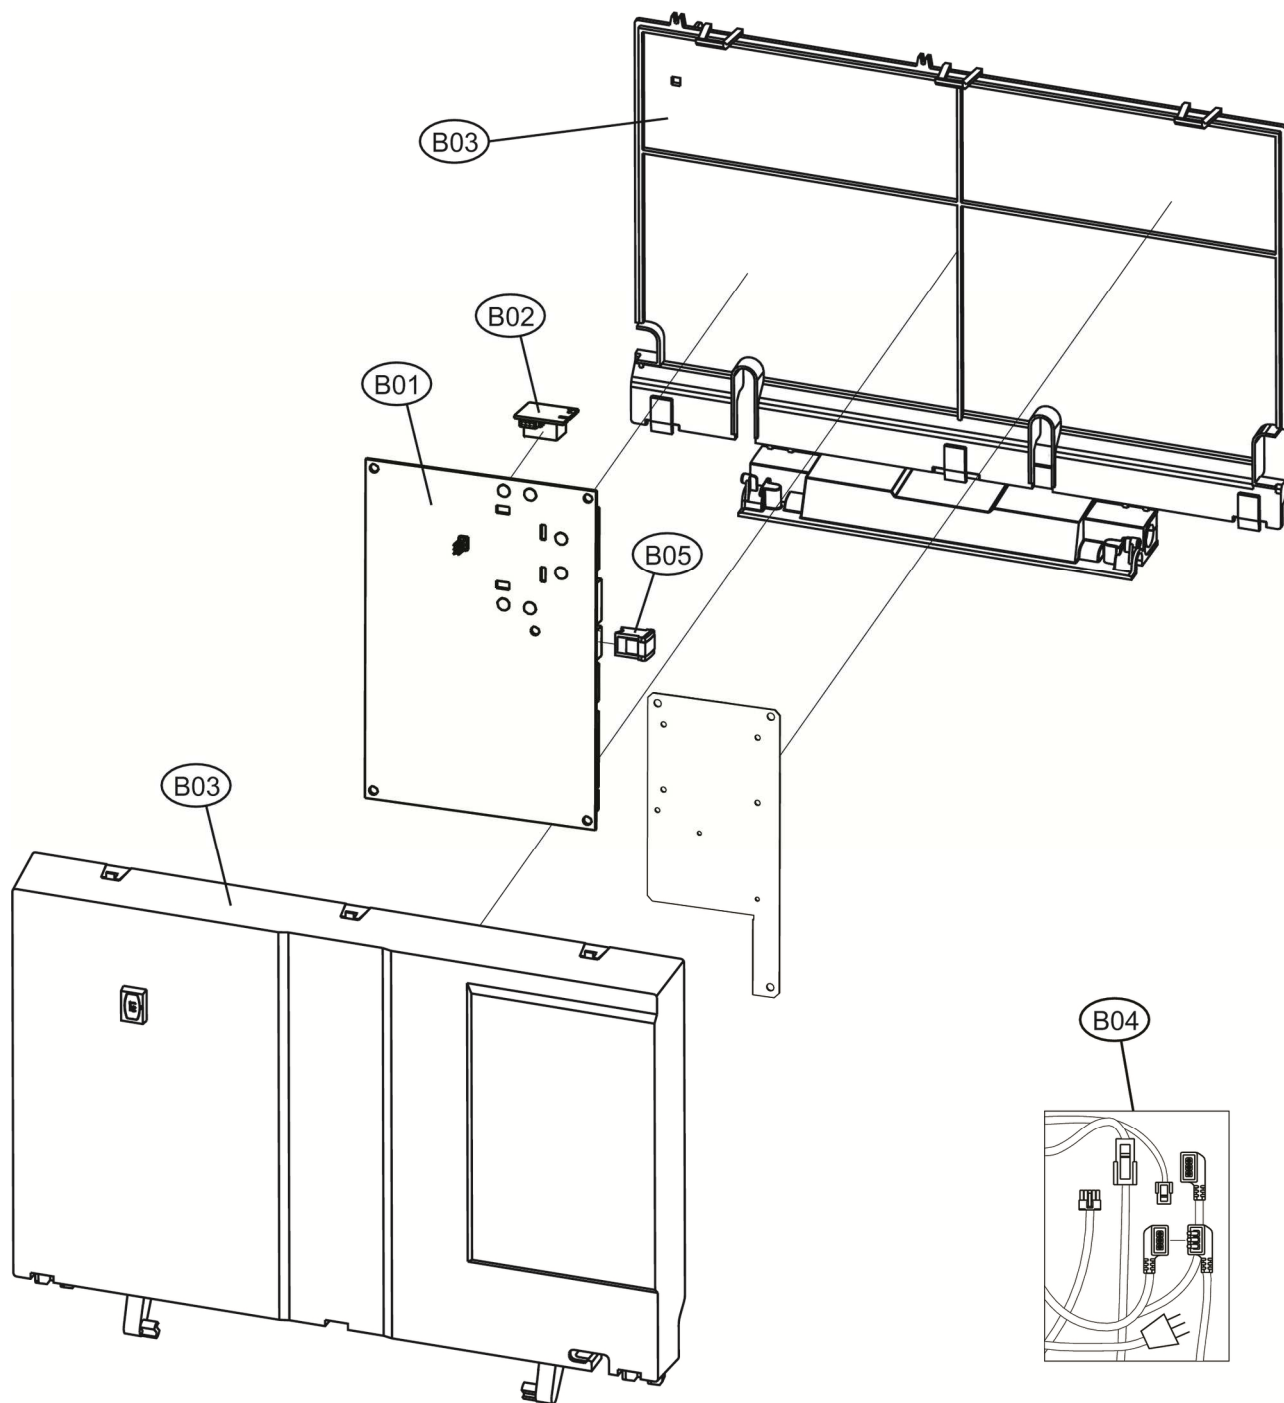

BLUEHELIX MAXIMA 24-28C