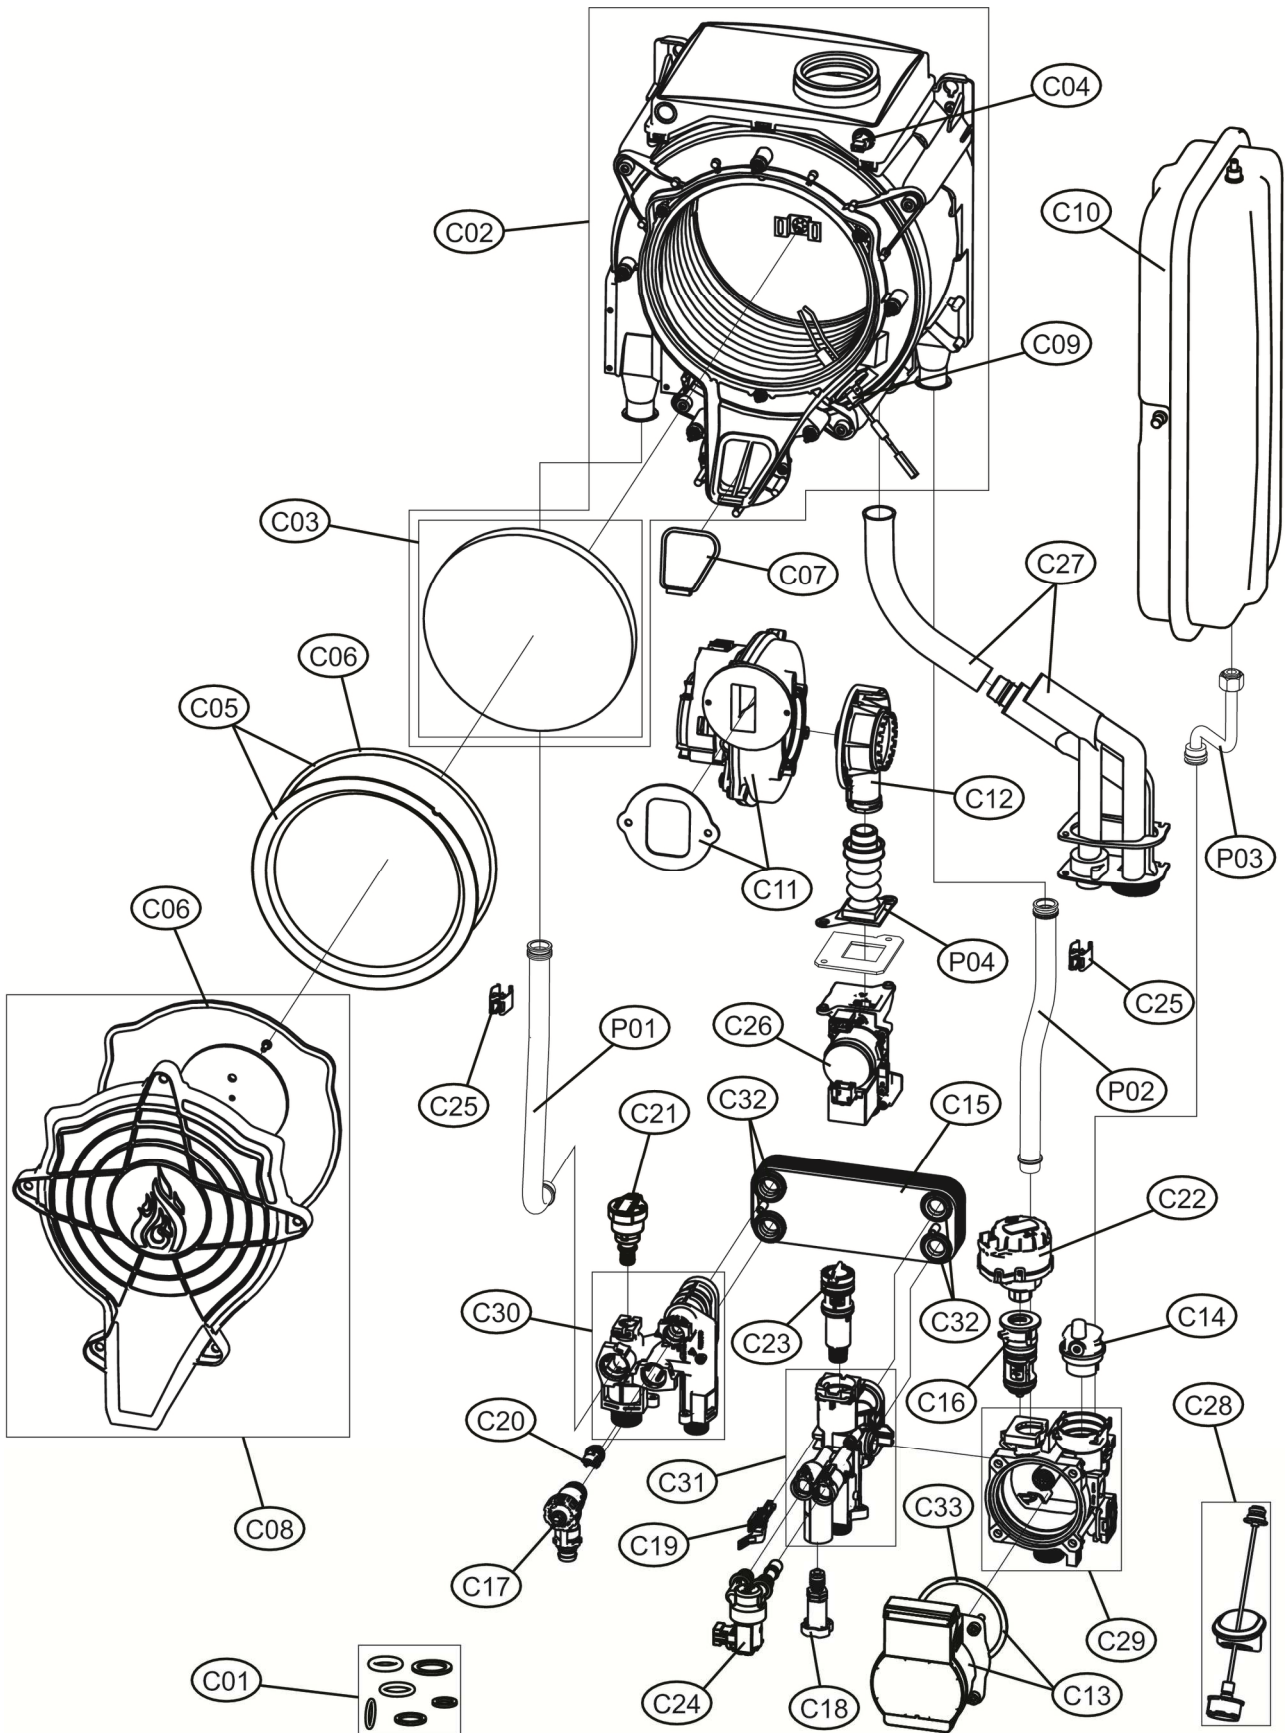

BLUEHELIX MAXIMA 24-28C